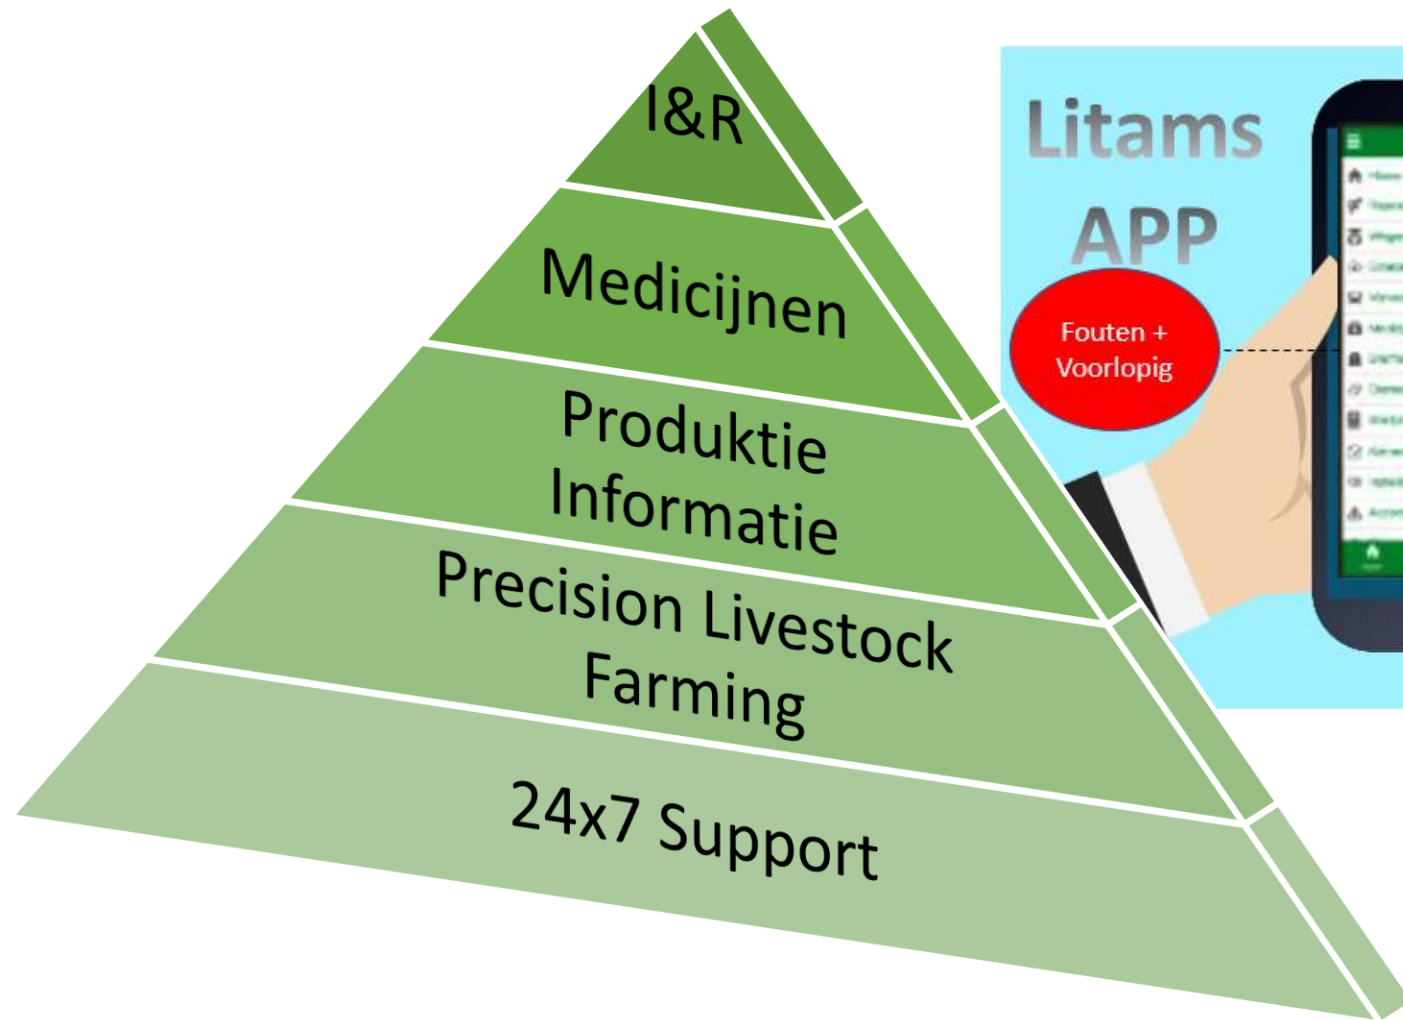

LITAMS

Precision Livestock Farming

www.litams.com

Litams APP

Fouten + Voorlopig

Geboorte

Sterfte

Afvoer + VKI

Hermerk

Aanvoer

Wat Bepaalt Je Productie?

Groepen

Handig Werken

Voeding
+ Locatie

Individuele
Analyse

Gemiddelden versus Precisie

Wegen en Sorteren

Voorbeeld App

LITAMS

Precision Livestock Farming

www.litams.com

Voorbeeld Kosten
per Maand

€ 3,00

€ 10,00

€ 24,00

€ 36,00

€ 60,00