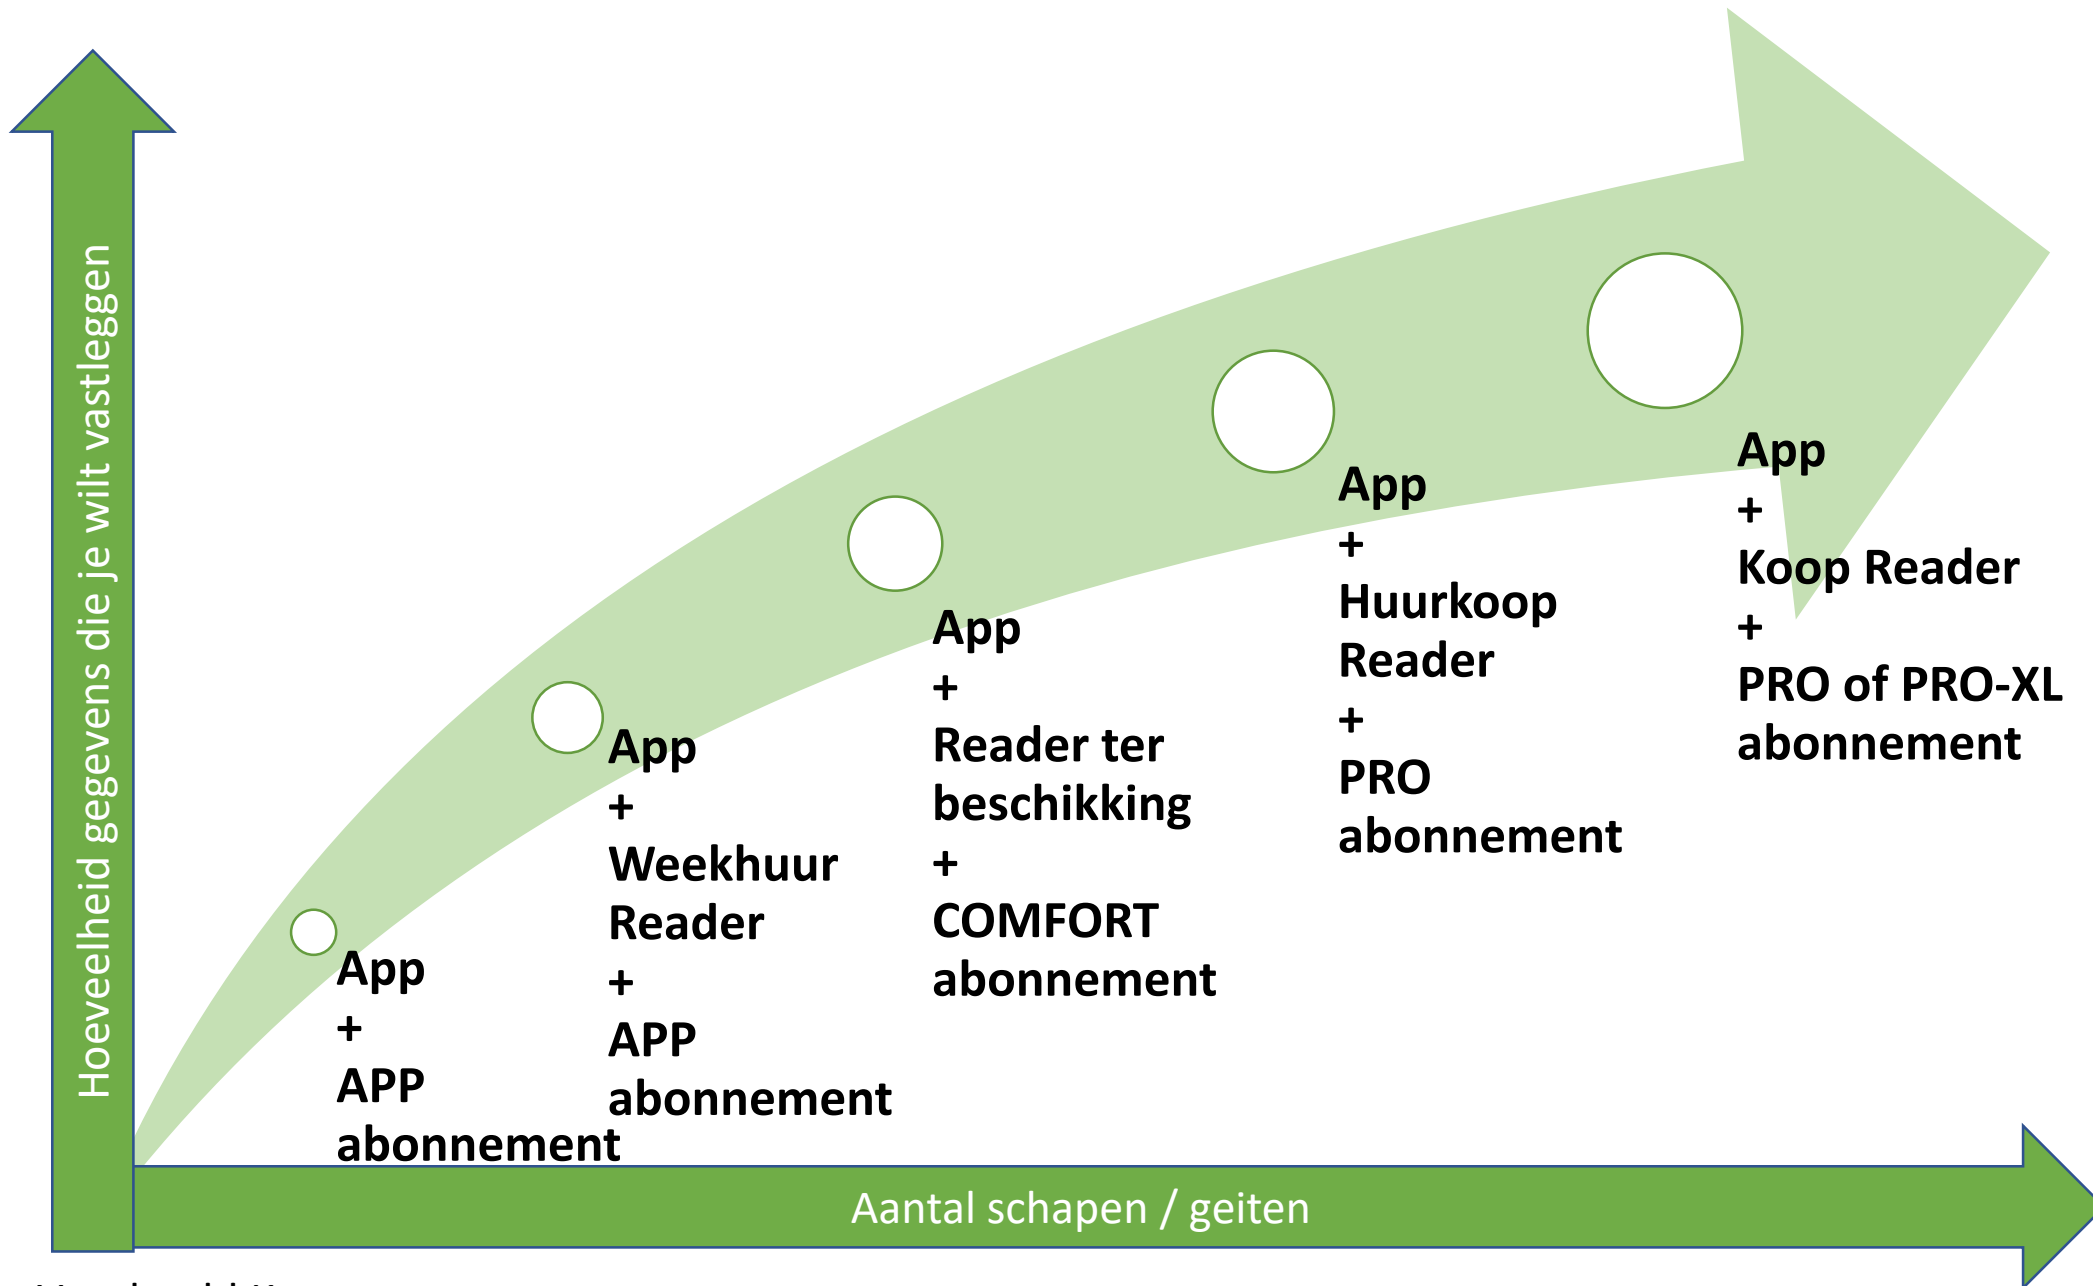

Wegen en Sorteren

Voorbeeld App

LITAMS

Precision Livestock Farming

www.litams.com

Voorbeeld Kosten
per Maand

€ 3,00

€ 10,00

€ 24,00

€ 36,00

€ 60,00