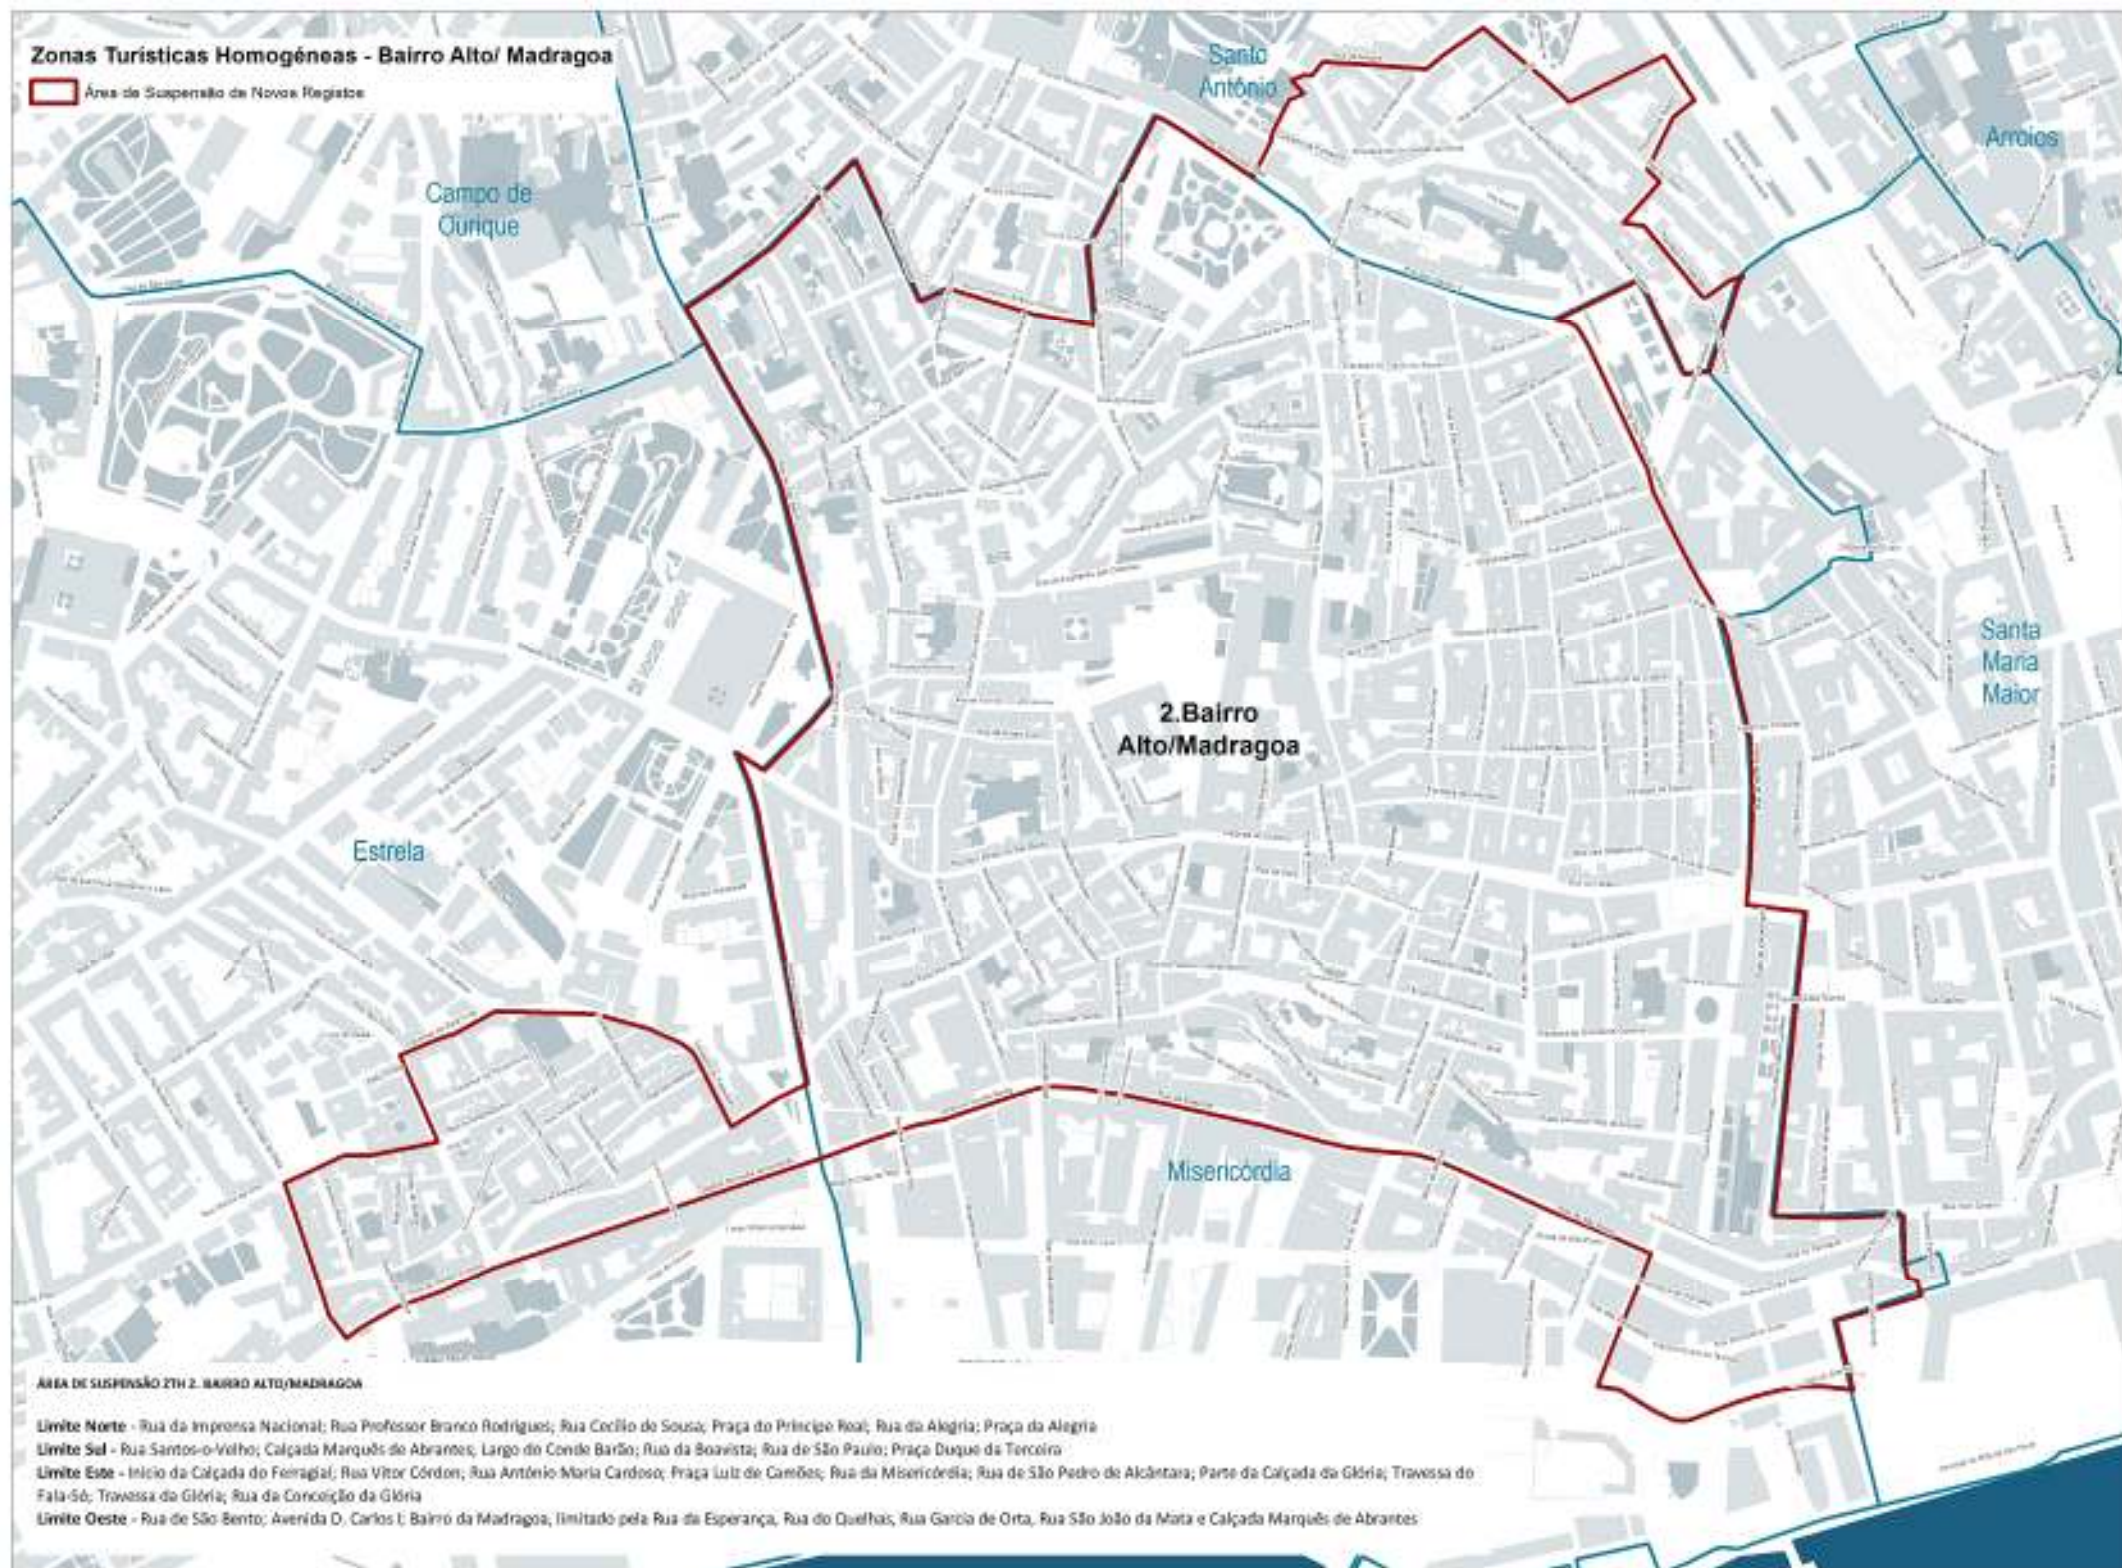

Zonas Turísticas Homogéneas - Bairro Alto/ Madragoa

Área de Suspensão de Novos Registos

ÁREA DE SUSPENSÃO 2TH 2. BAIRRO ALTO/MADRAGOA

Limite Norte - Rua da Imprensa Nacional; Rua Professor Branco Rodrigues; Rua Cecílio do Sousa; Praça do Príncipe Real; Rua da Alegria; Praça da Alegria

Limite Sul - Rua Santos-o-Velho; Calçada Marquês de Abrantes; Largo do Conde Barão; Rua da Boavista; Rua de São Paulo; Praça Duque da Terceira

Limite Este - Início da Calçada do Ferragal; Rua Vitor Cordon; Rua António Maria Cardoso; Praça Luiz de Camões; Rua da Misericórdia; Rua de São Pedro de Alcântara; Parte da Calçada da Glória; Travessa do Fala-Só; Travessa da Glória; Rua da Conceição da Glória

Limite Oeste - Rua de São Bento; Avenida D. Carlos I; Bairro da Madragoa, limitado pela Rua da Esperança, Rua do Quefhas, Rua Garcia de Orta, Rua São João da Morta e Calçada Marquês de Abrantes