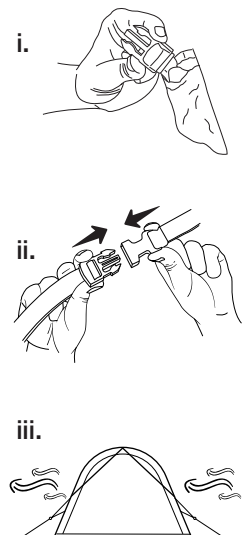

IT - Questa tenda deve essere eretta da almeno 2 persone

NL - Deze tent moet worden omgeven door minstens 2 personen

PITCHING

A.

B.

C.

TBS®II

ODYSSEY AIR 500 & 600