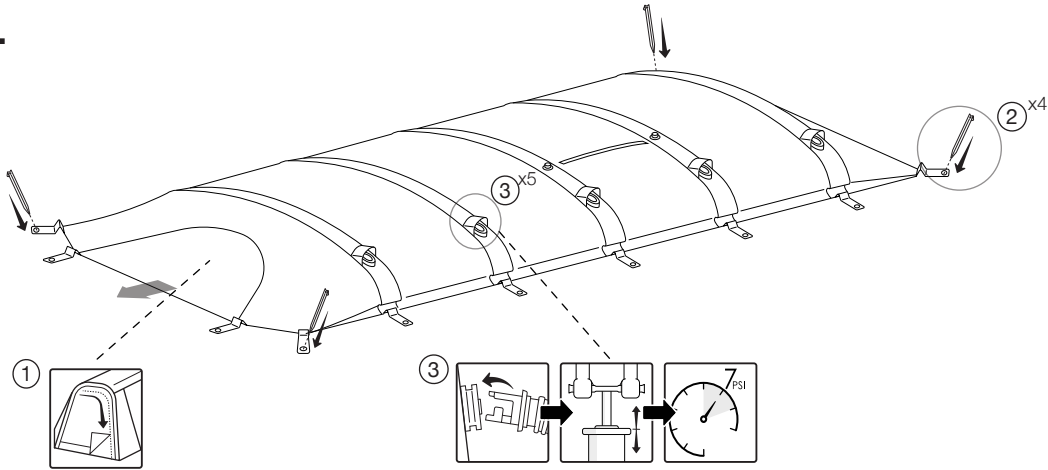

KESWICK 600DLX AIR

EN - This tent should be erected by at least 2 people

CZ - Tento stan by měl být postaven nejméně 2 osoby

DE - Dieses Zelt sollte von mindestens zwei Personen aufgestellt werden

FR - Cette tente doit être érigée par au moins 2 personnes

IT - Questa tenda deve essere eretta da almeno 2 persone

NL - Deze tent moet worden omgeven door minstens 2 personen

PITCHING

A.

③

Airspeed®

B.

⑦

Poles

C.

TBS®II

KESWICK 600DLX AIR

EN - This tent should be taken down by at least 2 people

CZ - Tento stan by měl být sundán nejméně 2 osoby

DE - Dieses Zelt sollte von mindestens zwei Personen heruntergenommen werden