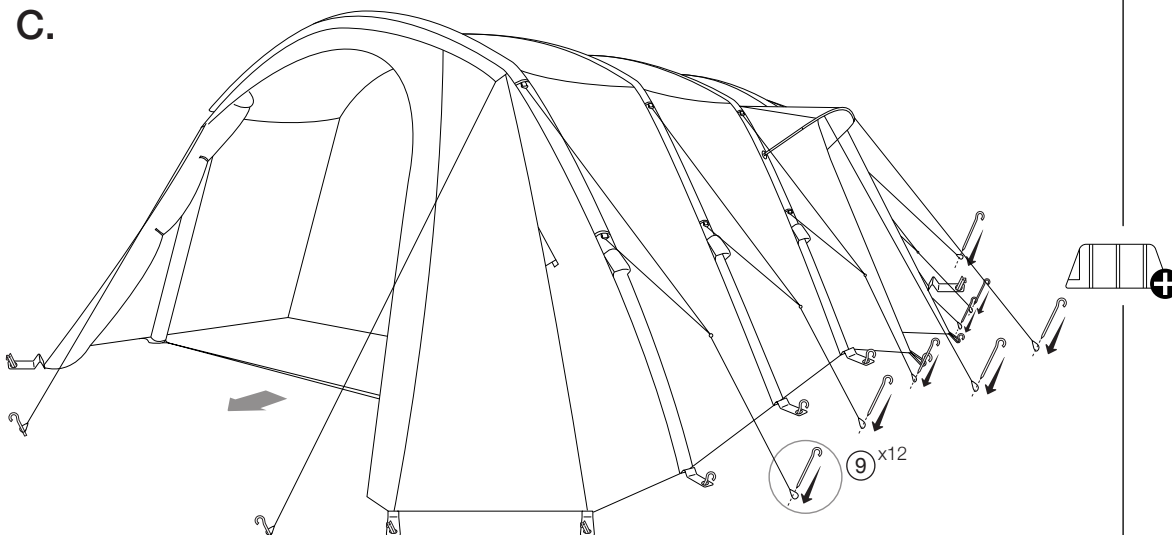

IT - Questa tenda deve essere eretta da almeno 2 persone

NL - Deze tent moet worden omgeven door minstens 2 personen

PITCHING

A.

③

Airspeed®

B.

⑦

Poles

C.

TBS®II

KESWICK 600DLX AIR

EN - This tent should be taken down by at least 2 people

CZ - Tento stan by měl být sundán nejméně 2 osoby

DE - Dieses Zelt sollte von mindestens zwei Personen heruntergenommen werden