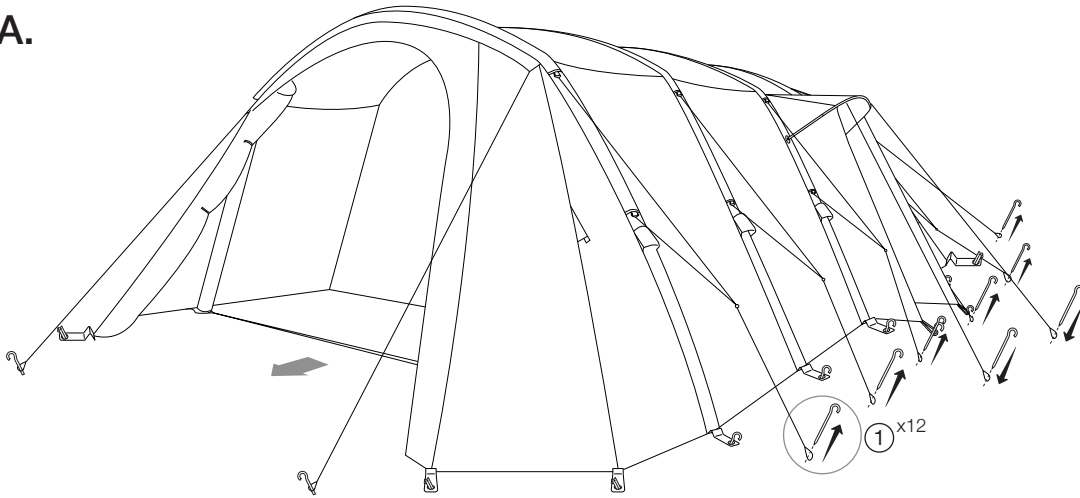

KESWICK 600DLX AIR

EN - This tent should be taken down by at least 2 people

CZ - Tento stan by měl být sundán nejméně 2 osoby

DE - Dieses Zelt sollte von mindestens zwei Personen heruntergenommen werden

FR - Cette tente doit être prise par au moins 2 personnes

IT - Questa tenda deve essere assunta verso il basso da almeno 2 persone

NL - Deze tent moet door minstens 2 personen worden genomen

TAKING DOWN & PACKING

A.