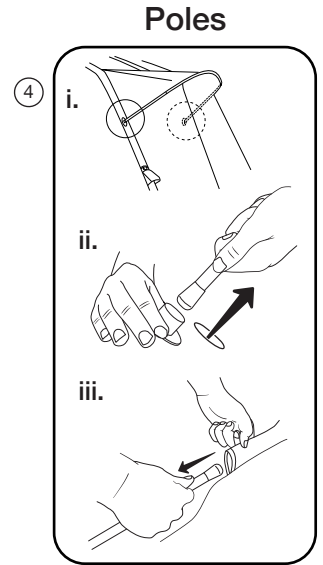

KESWICK 600DLX AIR

EN - This tent should be taken down by at least 2 people

CZ - Tento stan by měl být sundán nejméně 2 osoby

DE - Dieses Zelt sollte von mindestens zwei Personen heruntergenommen werden

FR - Cette tente doit être prise par au moins 2 personnes

IT - Questa tenda deve essere assunta verso il basso da almeno 2 persone

NL - Deze tent moet door minstens 2 personen worden genomen

TAKING DOWN & PACKING

A.