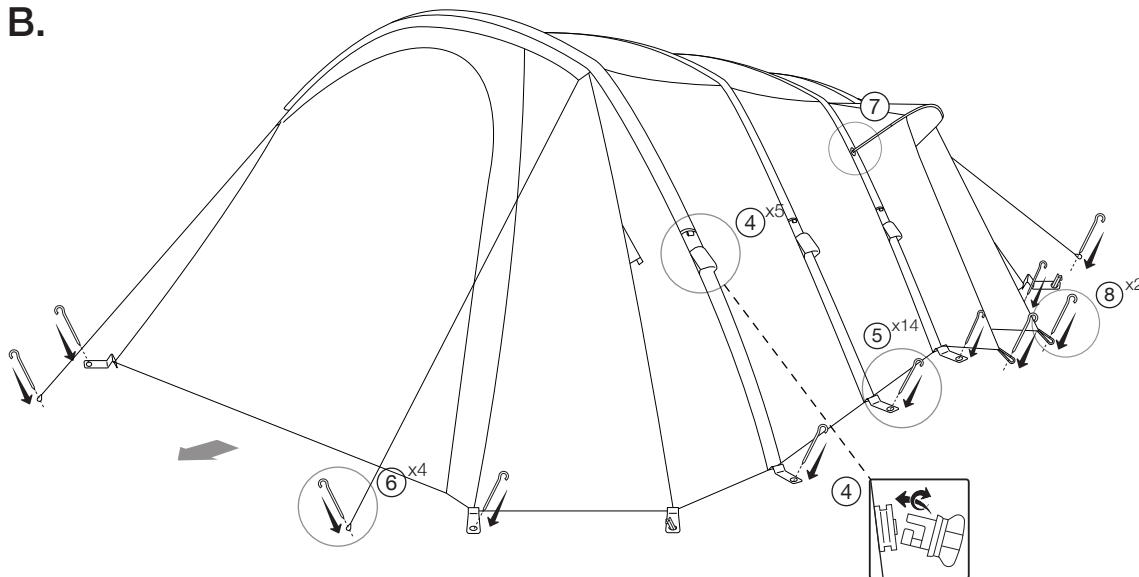

IT - Questa tenda deve essere eretta da almeno 2 persone

NL - Deze tent moet worden omgeven door minstens 2 personen

PITCHING

A.

③

Airspeed®

B.

⑦

Poles

C.

TBS®II

KESWICK 600DLX AIR

EN - This tent should be taken down by at least 2 people

CZ - Tento stan by měl být sundán nejméně 2 osoby

DE - Dieses Zelt sollte von mindestens zwei Personen heruntergenommen werden