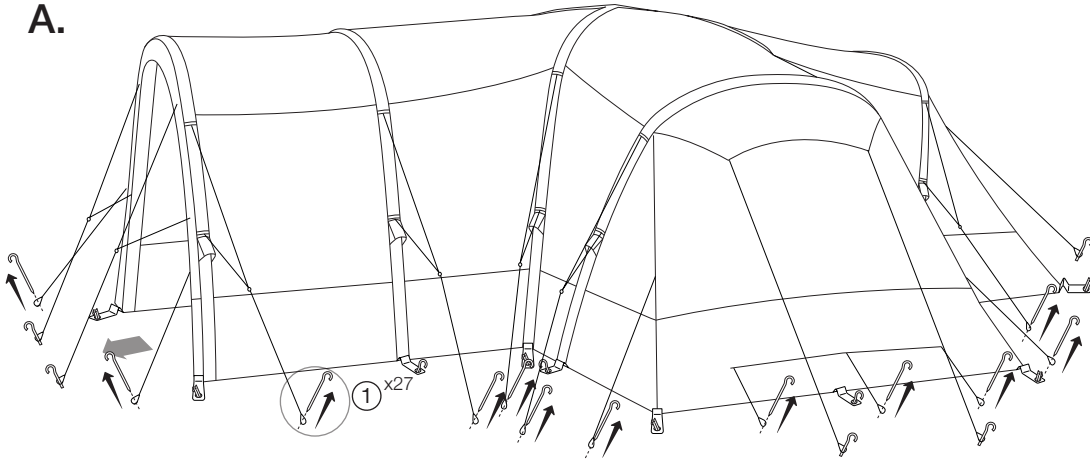

DIABLO 1200XL

EN - This tent should be taken down by at least 2 people

CZ - Tento stan by měl být sundán nejméně 2 osoby

DE - Dieses Zelt sollte von mindestens zwei Personen heruntergenommen werden

FR - Cette tente doit être prise par au moins 2 personnes

IT - Questa tenda deve essere assunta verso il basso da almeno 2 persone

NL - Deze tent moet door minstens 2 personen worden genomen

TAKING DOWN & PACKING

A.