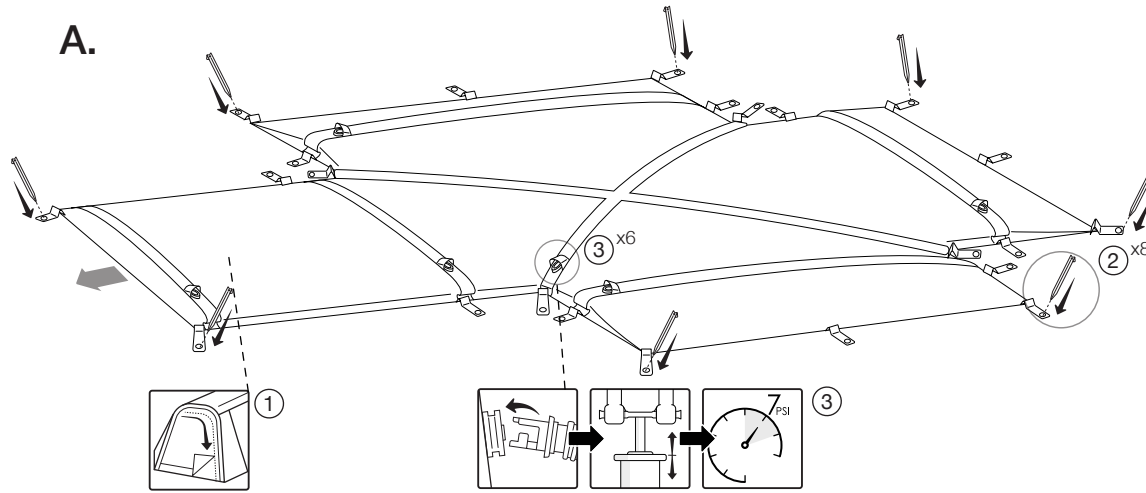

DIABLO 1200XL

EN - This tent should be erected by at least 2 people

CZ - Tento stan by měl být postaven nejméně 2 osobou

DE - Dieses Zelt sollte von mindestens zwei Personen aufgestellt werden

FR - Cette tente doit être érigée par au moins 2 personnes

IT - Questa tenda deve essere eretta da almeno 2 persone

NL - Deze tent moet worden omgeven door minstens 2 personen

PITCHING

A.