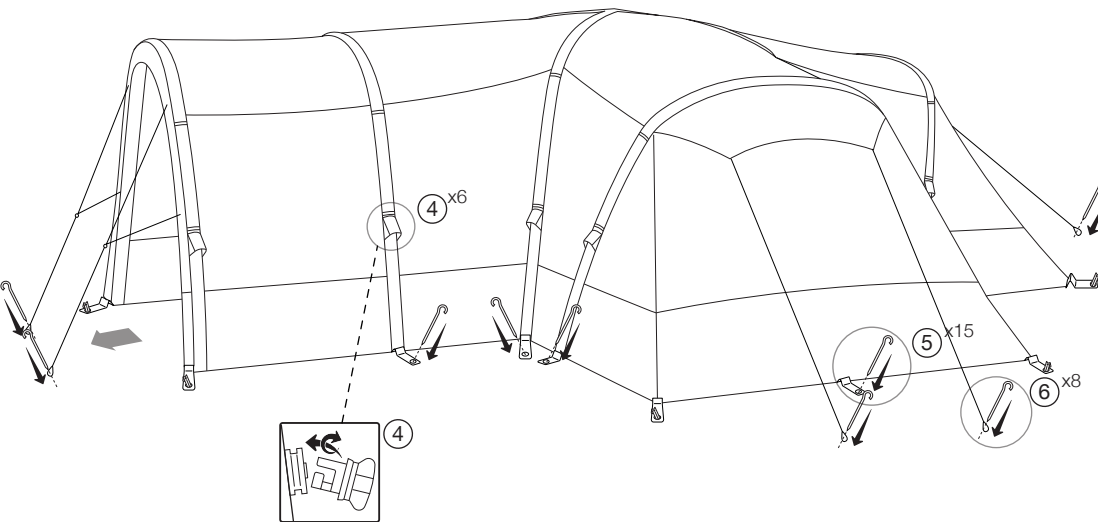

# DIABLO 1200XL

**EN** - This tent should be erected by at least 2 people

**CZ** - Tento stan by měl být postaven nejméně 2 osobou

**DE** - Dieses Zelt sollte von mindestens zwei Personen aufgestellt werden

**FR** - Cette tente doit être érigée par au moins 2 personnes

**IT** - Questa tenda deve essere eretta da almeno 2 persone

**NL** - Deze tent moet worden omgeven door minstens 2 personen

## PITCHING

**A.**

**B.**

**C.**