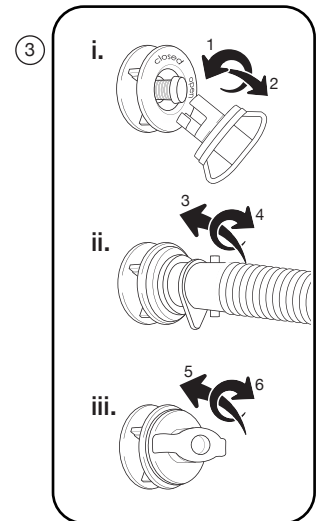

## PITCHING

**A.**

**B.**

**Airspeed®**

**C.**

# AIRHUB HEX

**EN** - This tent should be taken down by at least 2 people

**CZ** - Tento stan by měl být sundán nejméně 2 osoby

**DE** - Dieses Zelt sollte von mindestens zwei Personen heruntergenommen werden