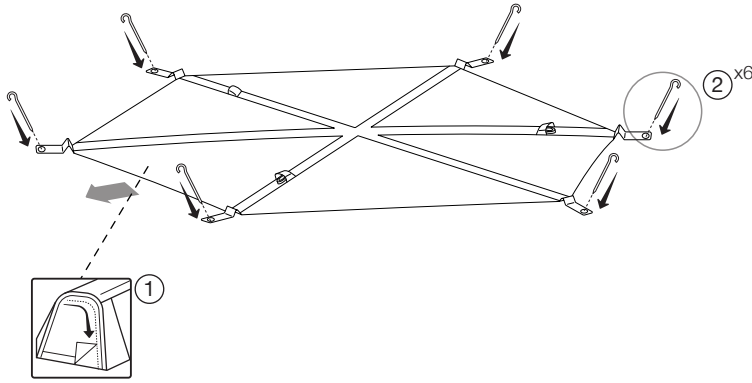

AIRHUB HEX

EN - This tent should be erected by at least 2 people

CZ - Tento stan by měl být postaven nejméně 2 osoby

DE - Dieses Zelt sollte von mindestens zwei Personen aufgestellt werden

FR - Cette tente doit être érigée par au moins 2 personnes

IT - Questa tenda deve essere eretta da almeno 2 persone

NL - Deze tent moet worden omgeven door minstens 2 personen

PITCHING

A.