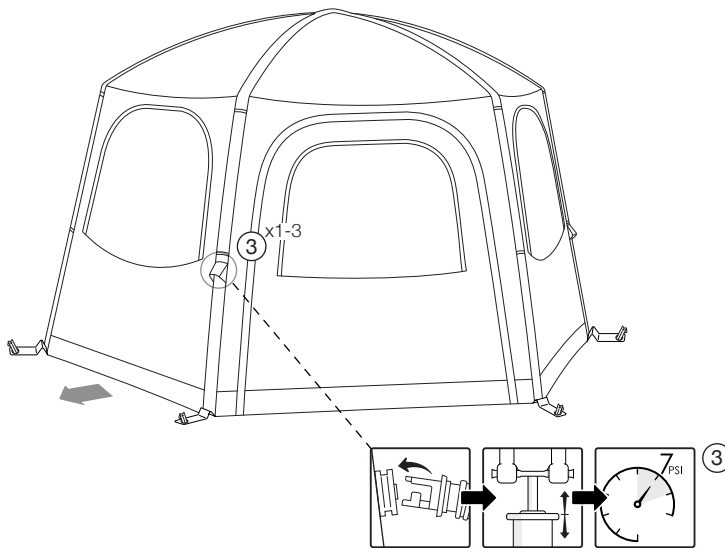

AIRHUB HEX

EN - This tent should be erected by at least 2 people

CZ - Tento stan by měl být postaven nejméně 2 osoby

DE - Dieses Zelt sollte von mindestens zwei Personen aufgestellt werden

FR - Cette tente doit être érigée par au moins 2 personnes

IT - Questa tenda deve essere eretta da almeno 2 persone

NL - Deze tent moet worden omgeven door minstens 2 personen

PITCHING

A.

B.

Airspeed®

C.