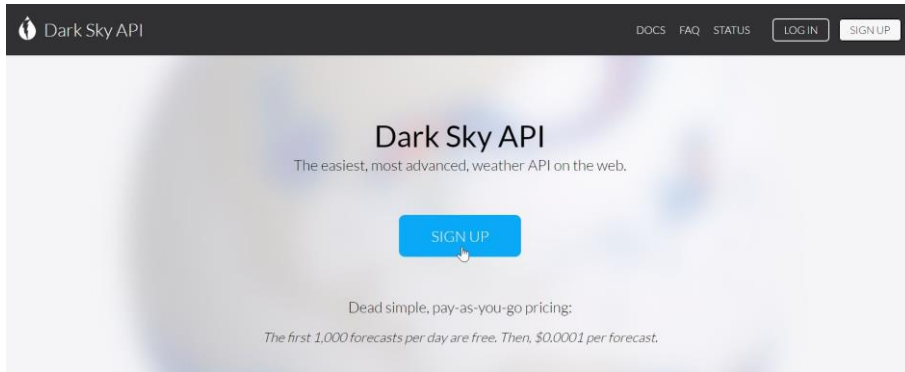

Dark Sky –käyttäjätunnuksen luominen säätietoja varten

Mene osoitteeseen <https://darksky.net/dev/>

1. Rekisteröi ilmainen tunnus napsauttamalla Sign Up –painiketta.

2. Luo tunnus omalla sähköpostiosoitteellasi ja anna tilille vahva salasana.