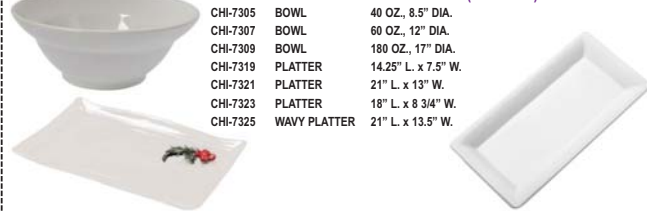

WHITE BOWLS AND PLATTERS (CERAMIC)

CHI-7305	BOWL	40 OZ., 8.5" DIA.
CHI-7307	BOWL	60 OZ., 12" DIA.
CHI-7309	BOWL	180 OZ., 17" DIA.
CHI-7319	PLATTER	14.25" L. x 7.5" W.
CHI-7321	PLATTER	21" L. x 13" W.
CHI-7323	PLATTER	18" L. x 8 3/4" W.
CHI-7325	WAVY PLATTER	21" L. x 13.5" W.