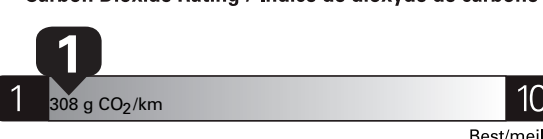

Carbon Dioxide Rating / Indice de dioxyde de carbone