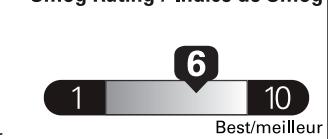

Smog Rating / Indice de Smog

Tailpipe emissions only / Émissions du tuyau d'échappement seulement

Estimates are based on Government of Canada approved criteria and testing methods. Vehicle's actual fuel consumption will vary.

Estimations établies selon des méthodes d'essai et des critères approuvés par le gouvernement du Canada. La consommation de carburant réelle du véhicule variera.

For more information visit

vehicles.nrcan.gc.ca

Pour plus d'information visitez

vehicules.nrcan.gc.ca