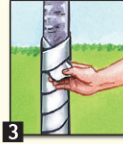

## Protective Tree Wrap Envoltura de protección de árboles

Allows tree to breathe for faster-growing, healthier trees  
Permite que el árbol respire para que crezca más saludable y con mayor rapidez

### Easy To Use

1. Start winding Tree Wrap at base of tree
2. Wind 4 ft. up the trunk
3. Cut and tuck end under

### Fácil de usar

1. Comience a colocar la cubierta desde la base del árbol
2. Envuelva aproximadamente 1 metro del tronco
3. Córtele y meta el extremo por dentro