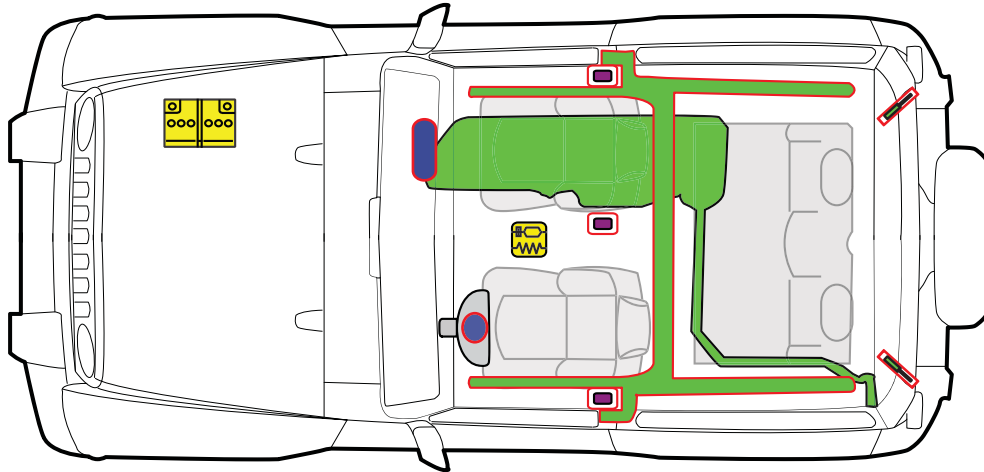

Note: The Rescue Sheet depicts a LHD vehicle (as allowed under the ISO 17840-1). All components (other than steering wheel and passenger airbag) are located in the same position in the Aust/NZ RHD model.

Legende

	Airbag		Gasgenerator		Gurtstraffer		SRS-Steuergerät		Fußgängerschutzsystem
	Automatisches Überrollschutzsystem		Gasdruckfeder/vorgespannte Feder		Hochfester Bereich		Bereich, der besondere Aufmerksamkeit erfordert		
	Niederspannungsbatterie		Superkondensator, Niederspannung		Kraftstofftank		Gastank		Sicherheitsventil
	Hochspannungs-Batteriensatz		Hochspannungs-Stromkabel/Komponente		Hochspannungs-Notausschalter		Hochspannungs-Sicherungskasten		Superkondensator, Hochspannung