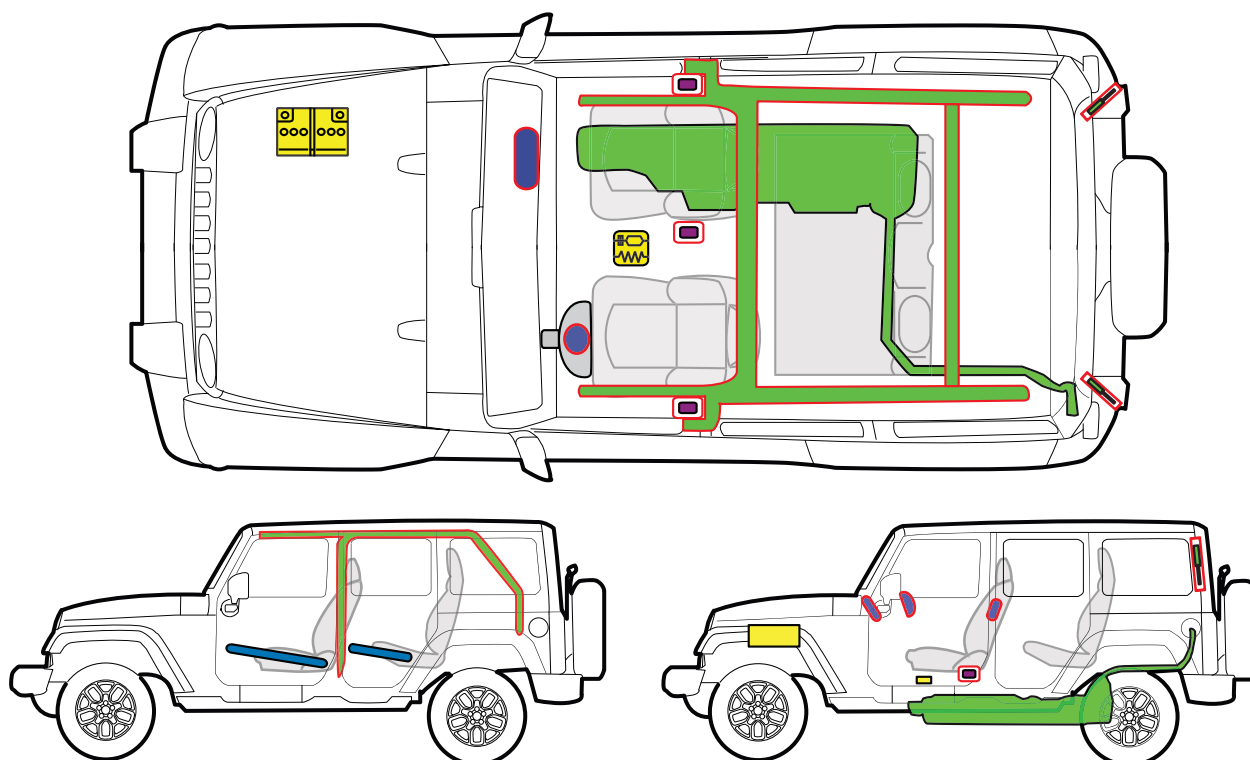

Note: The Rescue Sheet depicts a LHD vehicle (as allowed under the ISO 17840-1). All components (other than steering wheel and passenger airbag) are located in the same position in the Aust/NZ RHD model.

Legende

	Airbag		Gasgenerator		Gurtstraffer		SRS-Steuergerät		Fußgängerschutzsystem
	Automatisches Überrollschutzsystem		Gasdruckfeder/vorgespannte Feder		Hochfester Bereich		Bereich, der besondere Aufmerksamkeit erfordert		
	Niederspannungsbatterie		Superkondensator, Niederspannung		Kraftstofftank		Gastank		Sicherheitsventil
	Hochspannungs-Batteriensatz		Hochspannungs-Stromkabel/Komponente		Hochspannungs-Notausschalter		Hochspannungs-Sicherungskasten		Superkondensator, Hochspannung