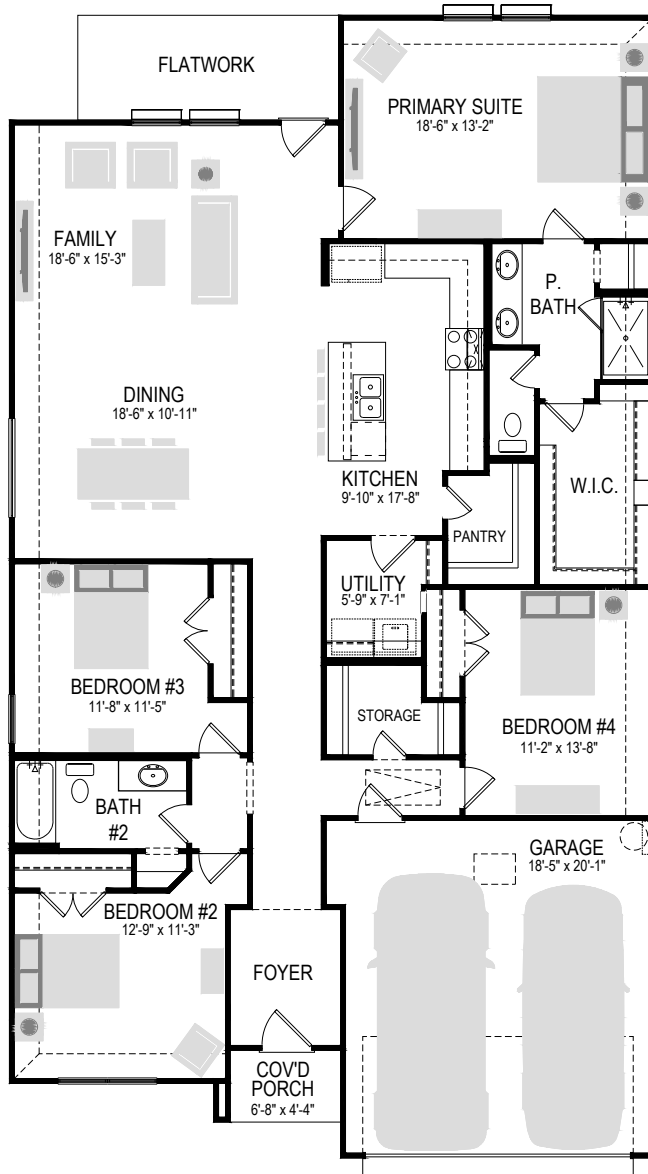

OSCAR | 4 BED | 2 BATH | 2,164 SQ FT

ELEVATION C

ELEVATION A

ELEVATION D

OPTIONAL
COVID PATIO

OPTIONAL
BATH #3