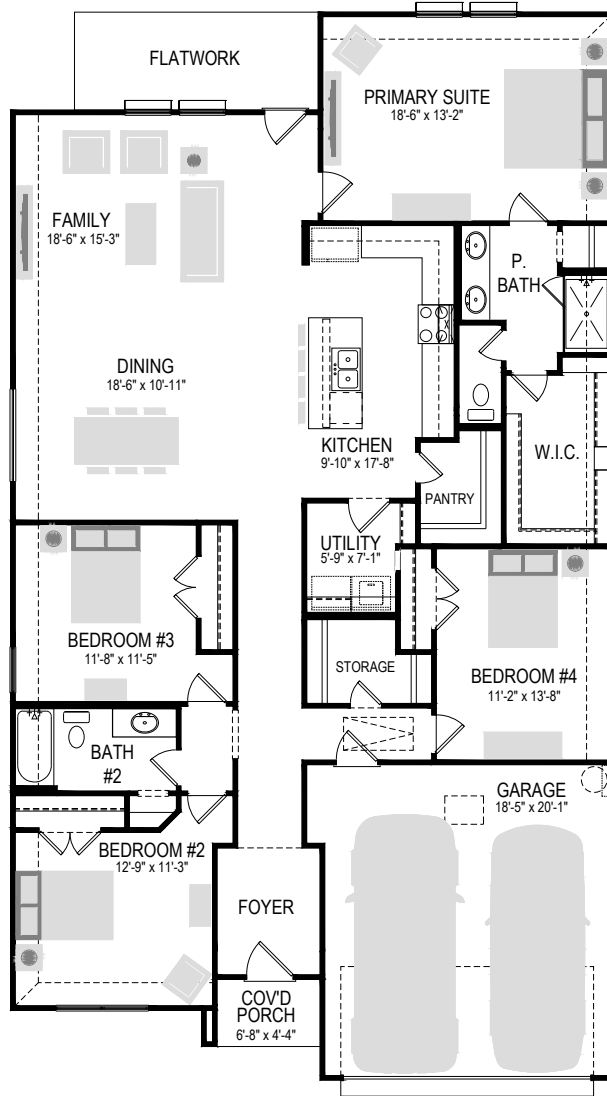

# OSCAR | 4 BED | 2 - 3 BATH | 2,131 SQ FT

ELEVATION C

ELEVATION A

OPTIONAL  
COVID PATIO

OPTIONAL  
BATH #3

OPTIONAL  
3 CAR GARAGE