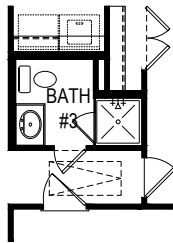

# OSCAR | 4 BED | 2 - 3 BATH | 2,131 SQ FT

ELEVATION C

ELEVATION A

OPTIONAL  
COVID PATIO

OPTIONAL  
BATH #3

OPTIONAL  
3 CAR GARAGE