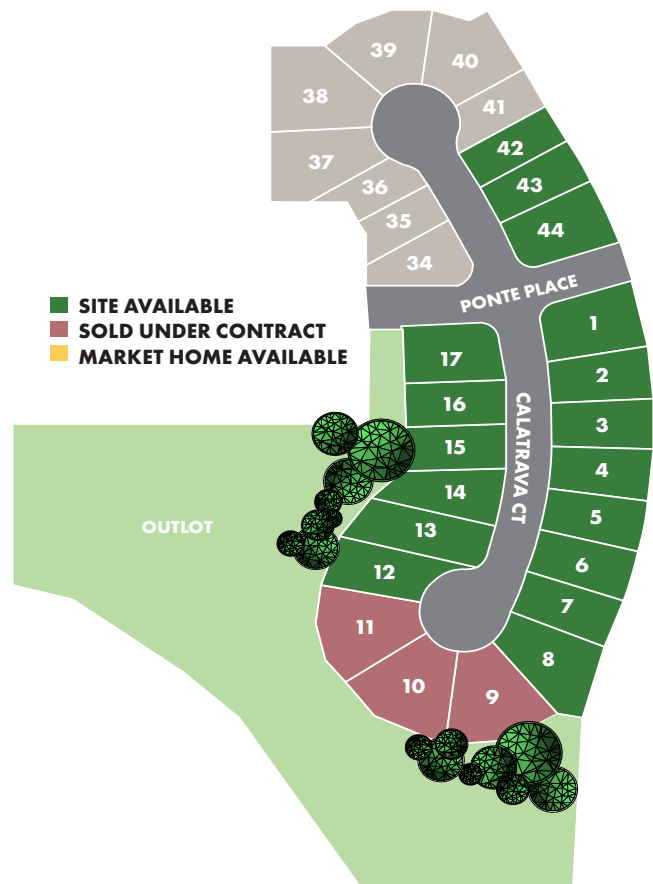

SOUTHBRIDGE PLAT 10

Adel, Iowa

AVAILABLE HOMESITES

Lot #	Address	Lot Size	Lot Style
1	2401 Calatrava Ct	12214	Walkout
2	2405 Calatrava Ct	9791	Walkout
3	2409 Calatrava Ct	9659	Walkout
4	2413 Calatrava Ct	9664	Daylight
5	2501 Calatrava Ct	9659	Daylight
6	2505 Calatrava Ct	9663	Standard
7	2509 Calatrava Ct	9536	Standard
8	2513 Calatrava Ct	13021	Standard
12	2510 Calatrava Ct	10904	Standard
13	2506 Calatrava Ct	12337	Standard
14	2502 Calatrava C	10374	Standard
15	2410 Calatrava Ct	9196	Standard
16	2406 Calatrava Ct	9146	Standard
17	2402 Calatrava Ct	11100	Standard
42	2309 Calatrava Ct	8399	Standard
43	2313 Calatrava Ct	8865	Standard
44	2317 Calatrava Ct	12162	Standard