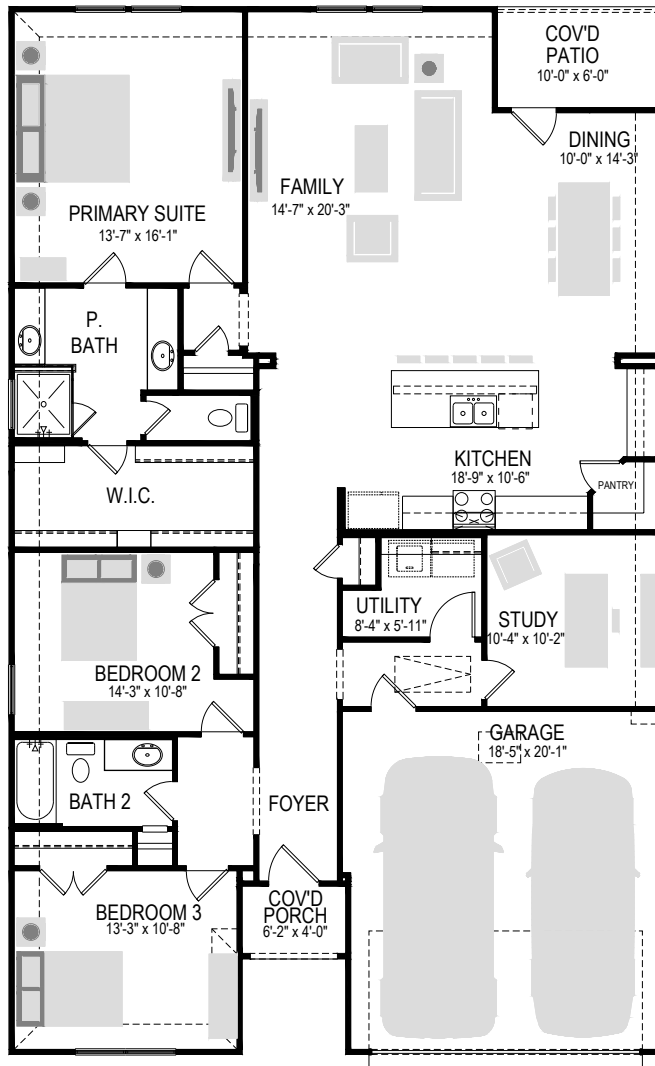

# HEISMAN | 3 BED | 2 BATH | 1,975 SQ FT

ELEVATION E

ELEVATION N

OPTIONAL  
PRIMARY BATH