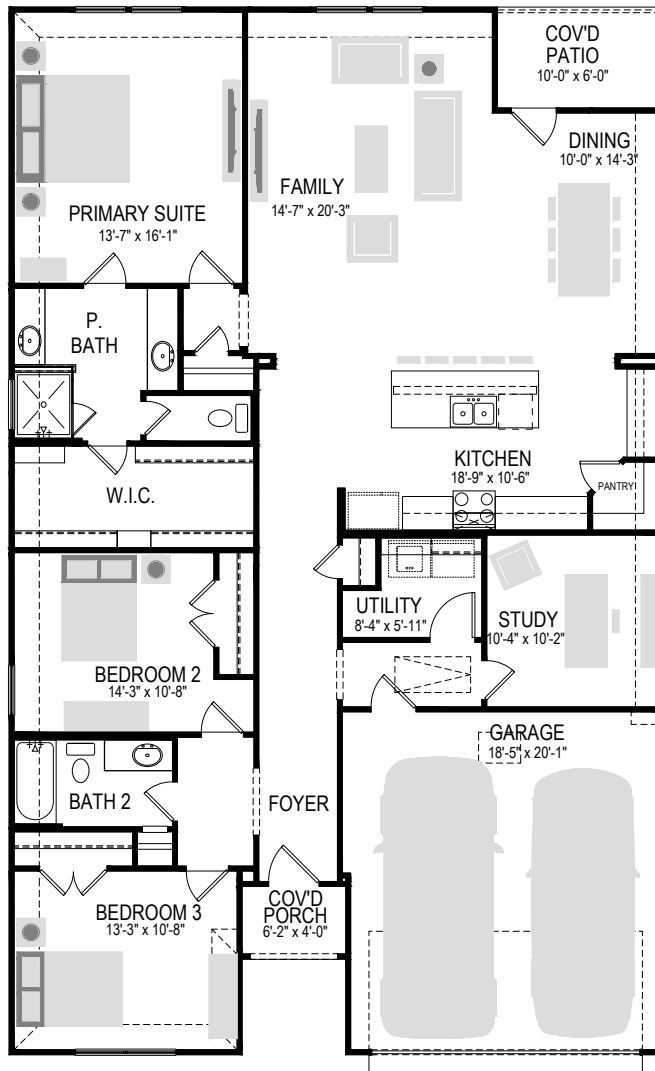

HEISMAN | 3 BED | 2 BATH | 1,975 SQ FT

ELEVATION A

ELEVATION D

OPTIONAL
FIREPLACE

OPTIONAL
KITCHEN