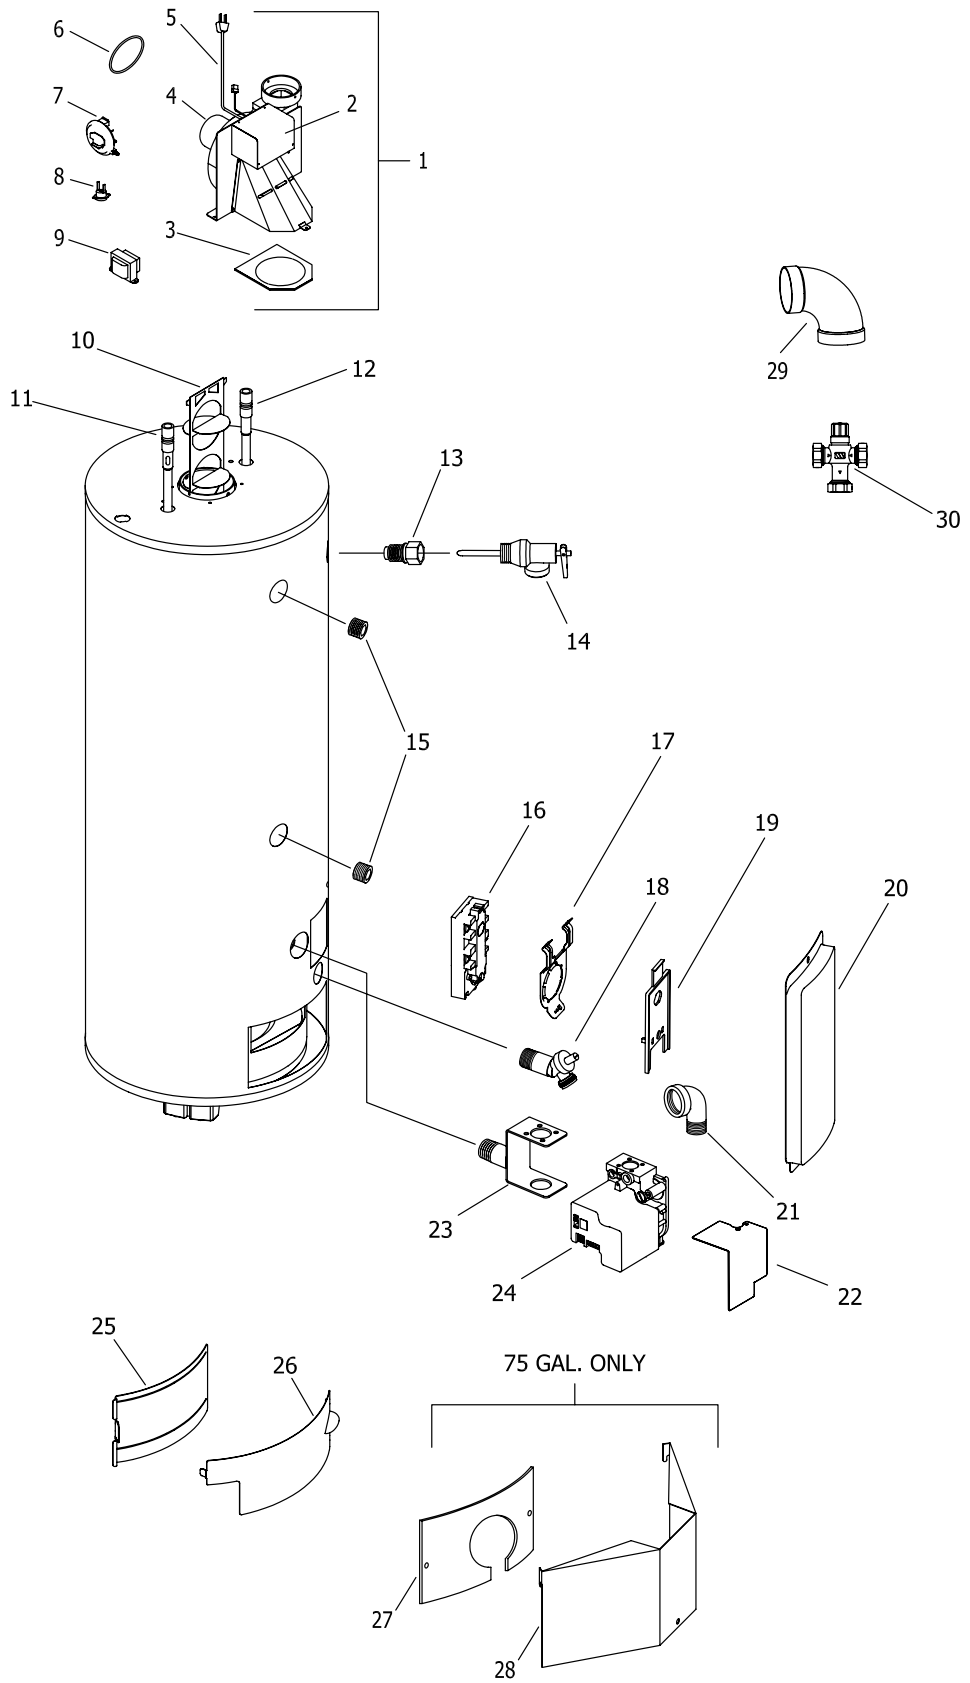

Dimensions and specifications
subject to change without notice.

LP GAS (SX) BURNER ASSEMBLY TO REPLACE LP GAS (CX) BURNER ASSEMBLY
ON ALL MODELS EXCEPT 75 & 100 GAL. MODELS

Item	Description	Model	Model	Model
		MIITW50T*(LN,EN,CX)10	MIITW65T*(EN,CX)10	MIITW75T*(CN,CX)10
1	Complete blower & Motor Asseby***	239-40614-00	239-40614-00	239-40614-00
2	Junction Box Cover	239-40777-00	239-40777-00	239-40777-00
3	Blower Vent Gasket	239-41642-01	239-41642-01	239-41642-01
4	Blower Motor Only	239-40778-00	239-40778-00	239-40778-00
5	10' Power Cord	239-39772-00	239-39772-00	239-39772-00
6	Blower Motor Gasket	239-60126-00	239-60126-00	239-60126-00
7	Pressure Switch (mpl) Kit	265-45525-00	265-45525-00	265-45525-00
8	E.C.O. Hi-Limit Switch 36T11	233-45876-00	233-45876-00	233-45876-00
9	Transformer 120V (40VA)	233-40753-00	233-40753-00	233-40753-00
10	Flue Baffle	239-40552-00	239-40552-00	239-40552-00
11	Hot Water Outlet Anode Magnesium	224-32731-86	224-32731-83	224-32731-83
	Hot Water Outlet Anode Aluminum	224-32999-30	224-32999-07	224-32999-07
	Hot Water Outlet Anode A420 Aluminum	224-45147-01	224-45147-01	224-45147-01
12	Cold Water Inlet Diptube Polypropylene	229-39625-17	229-39625-08	229-39625-08
	Cold Water Inlet Diptube Polysulfone (NC Code)	229-39628-17	229-39628-08	229-39628-08
13	T&P Valve Extender	229-19100-00	---	229-19100-00
14	T&P Relief Valve	265-32920-01	265-32920-01	265-32920-01
15	3/4" NPT Plug	239-11638-00	239-11638-00	239-11638-00
16	Thermostat (Thermo-Disc 89T13)	265-42034-00	265-42034-00	265-42034-00
17	Thermostat Bracket	239-44478-00	239-44478-00	239-44478-00
18	Brass Drain Valve	265-42351-02	265-42351-02	265-42351-02
19	Thermostat Cover	223-40399-00	223-40399-00	223-40399-00
20	Hand Hole Cover	243-36618-02	243-36618-02	243-36618-02
21	Street Elbow	239-40779-00	239-40779-00	239-40779-00
22	Gas Valve Cover	239-40896-00	239-40896-00	239-40896-00
23	Gas Valve Bracket	239-40687-00	239-40687-00	239-40687-00
24	Honeywell Smart Valve Natural Gas	265-40762-01	265-40762-01	265-40762-01
	Honeywell Smart Valve LP Gas	265-40762-02	265-40762-02	265-40762-02
25	Inner Door Complete (Sliding)	243-36739-02	243-36739-02	---
26	Outer Door	243-41061-00	243-41061-00	---
27	Inner Door Complete (75 GAL. ONLY)	---	---	243-39207-00
28	Outer Door (75 GAL. ONLY)	---	---	243-37177-00
29	Elbow Vent Terminal	239-40579-00	239-40579-00	239-40579-00
30	ASSE Approved Mixing Valve (Optional)	239-43740-01	239-43740-01	239-43740-01
--	Power Cord Conversion Kit***	243-41889-00	243-41889-00	243-41889-00