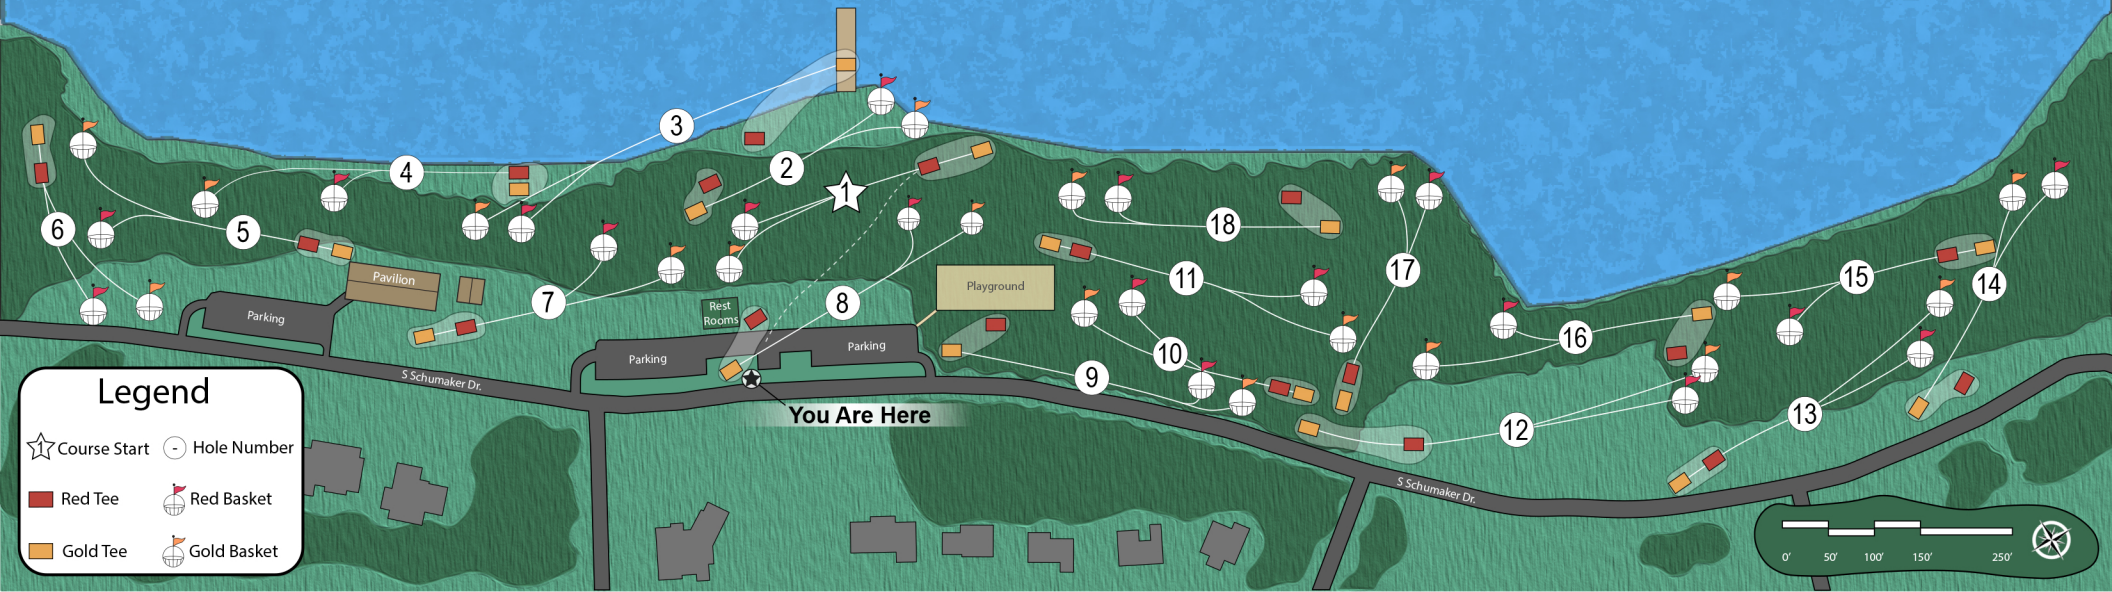

Schumaker Pond

Legend

- ☆ Course Start
- Hole Number
- Red Tee
- 🚩 Red Basket
- Gold Tee
- 🚩 Gold Basket

Par & Distance

Hole	1	2	3	4	5	6	7	8	9	10	11	12	13	14	15	16	17	18	
Par	3	3	3	3	3	3	3	3	3	3	3	3	3	3	3	3	3	3	54
Red To Red	185	182	240	206	199	151	205	166	215	168	233	287	242	218	157	175	199	177	3605 ft.
Gold to Gold	275	277	400	324	281	196	282	268	291	233	310	432	333	231	243	282	230	272	5160 ft.