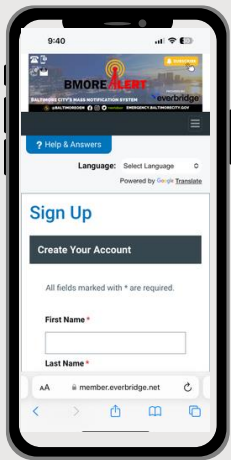

BMORE ALERT

everbridge™