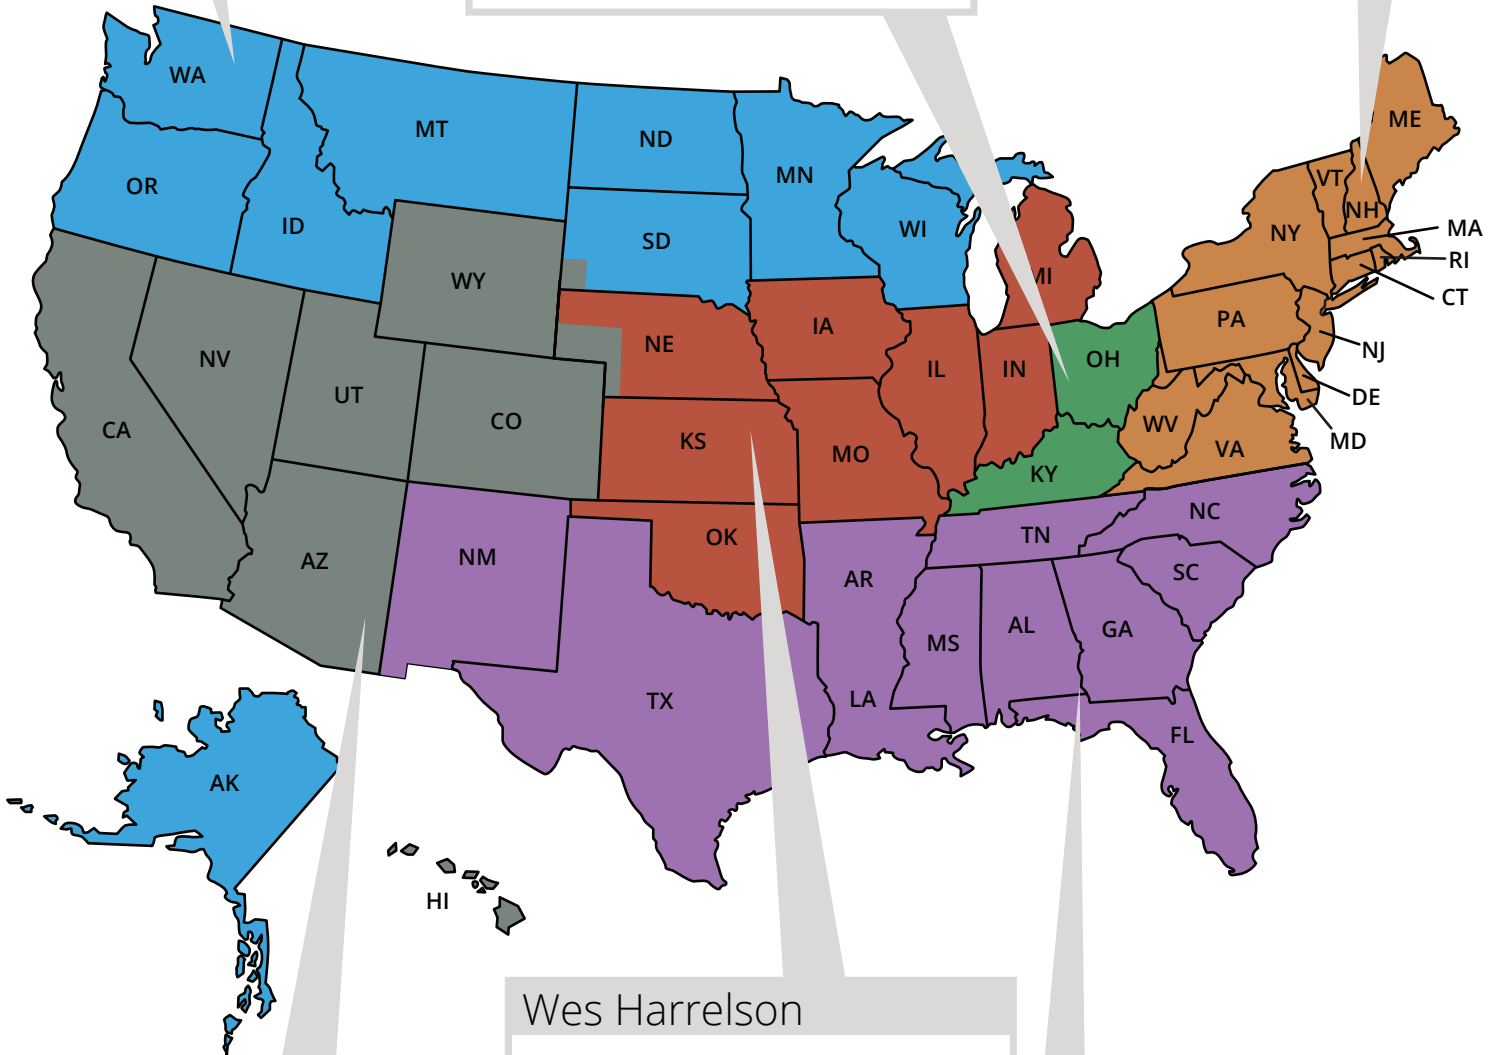

John Isley

Office: 1-800-241-5549 ext. 2808
jisley@mountville.com

Jim Ruth

Office: 1-800-241-5549 ext. 2932
jruth@mountville.com

Glenn Walton

Office: 1-800-241-5549 ext. 2946
gwalton@mountville.com

Wes Harrelson

Office: 1-800-241-5549 ext. 2822
wharrelson@mountville.com

Matt Meredith

Office: 1-800-241-5549 ext. 2935
mmeredith@mountville.com

Joe Rubbelke

Office: 1-800-241-5549 ext. 2948
jrubbelke@mountville.com