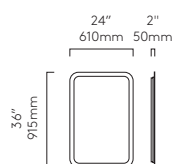

Varenna

CLASS 1 DAMP LOCATION

		LAMP	WATT	INPUT	K	CRI	Lm			
Round 915	☐ Mi 1420001	Integral LED	45W	Mains 120-277V	2700	90	2535	Phase	✓	✓
Rectangle 610	☐ Mi 1420002	Integral LED	45W	Mains 120-277V	2700	90	2590	Phase	✓	✓
Square 915	☐ Mi 1420003	Integral LED	53W	Mains 120-277V	2700	90	3049	Phase	✓	✓