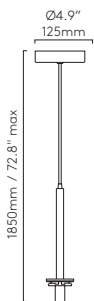

Tacoma Pendant

SHADE EXCLUDED CLASS1 DAMP LOCATION

	LAMP	WATT		
AB 1429030 MB 1429031 PCh 1429032	G9*	25W max	✓	✓

▼ Lamp excluded

Shade Options

Ø135	Round Shade
	WG 5036001
	WR 5036003
	CR 5036004
	SR 5036005

Ø95	Reed Shade
	WG 5036009
	SR 5036010

Ø124	Tulip shade
	WG 5036007
	SR 5036008