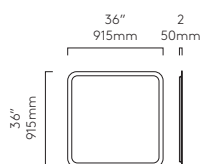

Varenna

CLASS 1 DAMP LOCATION

		LAMP	WATT	INPUT	K	CRI	Lm			
Round 915	☐ Mi 1420001	Integral LED	45W	Mains 120-277V	2700	90	2535	Phase	✓	✓
Rectangle 610	☐ Mi 1420002	Integral LED	45W	Mains 120-277V	2700	90	2590	Phase	✓	✓
Square 915	☐ Mi 1420003	Integral LED	53W	Mains 120-277V	2700	90	3049	Phase	✓	✓