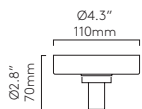

▼ Lamp excluded

Shade Options

<p>Ø135 </p> <p>Round Shade</p> <table border="0"> <tr><td>WG</td><td>5036001</td></tr> <tr><td>WR</td><td>5036003</td></tr> <tr><td>CR</td><td>5036004</td></tr> <tr><td>SR</td><td>5036005</td></tr> </table>	WG	5036001	WR	5036003	CR	5036004	SR	5036005	<p>Ø95 182 </p> <p>Reed Shade</p> <table border="0"> <tr><td>WG</td><td>5036009</td></tr> <tr><td>SR</td><td>5036010</td></tr> </table>	WG	5036009	SR	5036010	<p>Ø124 152 </p> <p>Tulip shade</p> <table border="0"> <tr><td>WG</td><td>5036007</td></tr> <tr><td>SR</td><td>5036008</td></tr> </table>	WG	5036007	SR	5036008
WG	5036001																	
WR	5036003																	
CR	5036004																	
SR	5036005																	
WG	5036009																	
SR	5036010																	
WG	5036007																	
SR	5036008																	