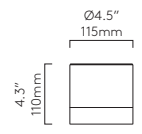

Shade Options

Globe Glass
 wg 5039001
 SR 5039002

Taper Glass
 wg 5039003
 SR 5039004

Cone Glass
 wa 5039005

Suitable for 4" octagon box fit

Ottawa

CLASS1 DAMP LOCATION

			LAMP	WATT	INPUT	K	CRI	Lm		
LED	<input type="checkbox"/> MB 1474005	<input type="checkbox"/> MW 1474006	Integral LED	11.8W	Mains 110-130V	3000	90	735	phase	✓
	<input type="checkbox"/> MB 1474003	<input type="checkbox"/> MW 1474004	GU10*	20W max	Mains 120V	-	-	-	-	-