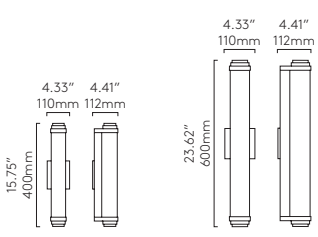

Ottawa
P. 65

Vancouver
P. 66

Kos 140 Round
P. 67

Burlington

CLASS1 DAMP LOCATION

	LAMP	WATT	INPUT	K	CRI	Lm	ADA			
400 <input type="checkbox"/> Br 1477009 <input type="checkbox"/> MG 1477011	Integral LED	5.9W	Mains 120V	2700	90	438	✓	phase	✓	✓
600 <input type="checkbox"/> Br 1477013 <input type="checkbox"/> MG 1477015	Integral LED	9.8W	Mains 120V	2700	90	438	✓	phase	✓	✓