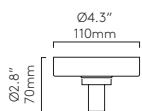

* Lamp excluded

Shade Options

<p>Ø135</p> <p>Round Shade</p> <table border="0"> <tr><td>WG</td><td>5036001</td></tr> <tr><td>WR</td><td>5036003</td></tr> <tr><td>CR</td><td>5036004</td></tr> <tr><td>SR</td><td>5036005</td></tr> </table>	WG	5036001	WR	5036003	CR	5036004	SR	5036005	<p>Ø95</p> <p>Reed Shade</p> <table border="0"> <tr><td>WG</td><td>5036009</td></tr> <tr><td>SR</td><td>5036010</td></tr> </table>	WG	5036009	SR	5036010	<p>Ø124</p> <p>Tulip shade</p> <table border="0"> <tr><td>WG</td><td>5036007</td></tr> <tr><td>SR</td><td>5036008</td></tr> </table>	WG	5036007	SR	5036008
WG	5036001																	
WR	5036003																	
CR	5036004																	
SR	5036005																	
WG	5036009																	
SR	5036010																	
WG	5036007																	
SR	5036008																	