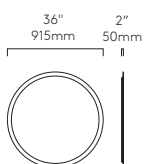

Varenna

CLASS 1 DAMP LOCATION

		LAMP	WATT	INPUT	K	CRI	Lm			
Round 915	☐ Mi 1420001	Integral LED	45W	Mains 120-277V	2700	90	2535	Phase	✓	✓
Rectangle 610	☐ Mi 1420002	Integral LED	45W	Mains 120-277V	2700	90	2590	Phase	✓	✓
Square 915	☐ Mi 1420003	Integral LED	53W	Mains 120-277V	2700	90	3049	Phase	✓	✓