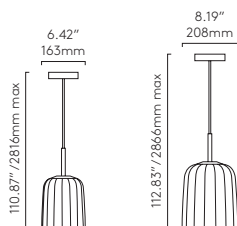

Veo Pendant

CLASS 1

		LAMP	WATT	ADA	
180	Br 1455007	E26▼	60W	✓	✓
320	Br 1455008	E26▼	60W	✓	✓