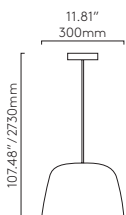

Taiko Pendant 300

CLASS 1

	LAMP	WATT	ADA	
☐ MB 1456011 ☐ MW 1456012	E26[▼]	60W	✓	✓