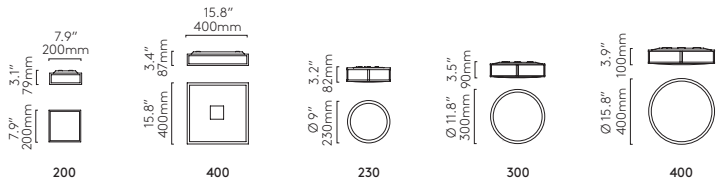

▼ Lamp excluded
 Suitable for 4" octagon box fit

400 Bronze

Mashiko Ceiling

CLASS 1 DAMP LOCATION

			LAMP	WATT		
Square 200	<input type="checkbox"/> PCh 1121032	<input type="checkbox"/> Br 1121057	E26*	60W max	✓	✓
Square 400	<input type="checkbox"/> PCh 1121035	<input type="checkbox"/> Br 1121036	E26*	4 x 40W max	✓	✓
Round 230	<input type="checkbox"/> PCh 1121029		E26*	60W max	✓	✓
Round 300	<input type="checkbox"/> PCh 1121030		E26*	60W max	✓	✓
Round 400	<input type="checkbox"/> PCh 1121031	<input type="checkbox"/> Br 1121092	E26*	3 x 43W max	✓	✓