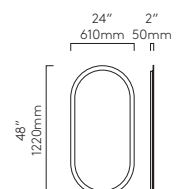

Varenna

CLASS 1 DAMP LOCATION

		LAMP	WATT	INPUT	K	CRI	Lm			
Round 915	☐ Mi 1420001	Integral LED	45W	Mains 120-277V	2700	90	2535	Phase	✓	✓
Rectangle 610	☐ Mi 1420002	Integral LED	45W	Mains 120-277V	2700	90	2590	Phase	✓	✓
Square 915	☐ Mi 1420003	Integral LED	53W	Mains 120-277V	2700	90	3049	Phase	✓	✓