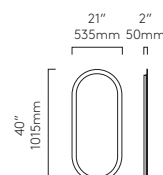

Varenna

CLASS 1 DAMP LOCATION

		LAMP	WATT	INPUT	K	CRI	Lm			
Round 915	☐ Mi 1420001	Integral LED	45W	Mains 120-277V	2700	90	2535	Phase	✓	✓
Rectangle 610	☐ Mi 1420002	Integral LED	45W	Mains 120-277V	2700	90	2590	Phase	✓	✓
Square 915	☐ Mi 1420003	Integral LED	53W	Mains 120-277V	2700	90	3049	Phase	✓	✓