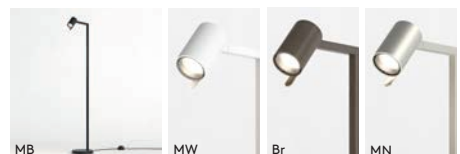

MB 1286136

MW 1286114

Br 1286112

MN 1286113

GU10▼

20W max

Ø. 7.9\"/>

▼ Lamp excluded