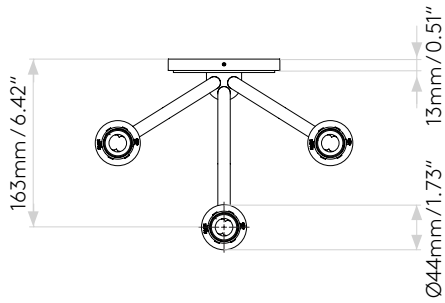

Please note that some dimensions may vary slightly due to manufacturing tolerances, this includes cable entry and fixing holes

Veuillez noter que certaines dimensions peuvent varier légèrement en raison des tolérances de fabrication, y compris l'entrée de câble et les trous de fixation.

Bitte beachten Sie, dass die Maße Fertigungstoleranzen unterliegen und daher in geringem Umfang von der angegebenen Größe abweichen können. Dies gilt auch für Kabeingänge und Befestigungslöcher.

Si prega notare che possono esserci piccole variazioni in alcune dimensioni dovute alle tolleranze di produzione, queste includono l'ingresso del cavo e i fori di fissaggio.