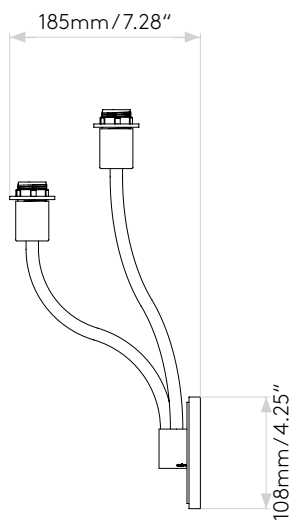

Please note that some dimensions may vary slightly due to manufacturing tolerances, this includes cable entry and fixing holes

Veuillez noter que certaines dimensions peuvent varier légèrement en raison des tolérances de fabrication, y compris l'entrée de câble et les trous de fixation.

Bitte beachten Sie, dass die Maße Fertigungstoleranzen unterliegen und daher in geringem Umfang von der angegebenen Größe abweichen können. Dies gilt auch für Kabeingänge und Befestigungslöcher.

Si prega notare che possono esserci piccole variazioni in alcune dimensioni dovute alle tolleranze di produzione, queste includono l'ingresso del cavo e i fori di fissaggio.