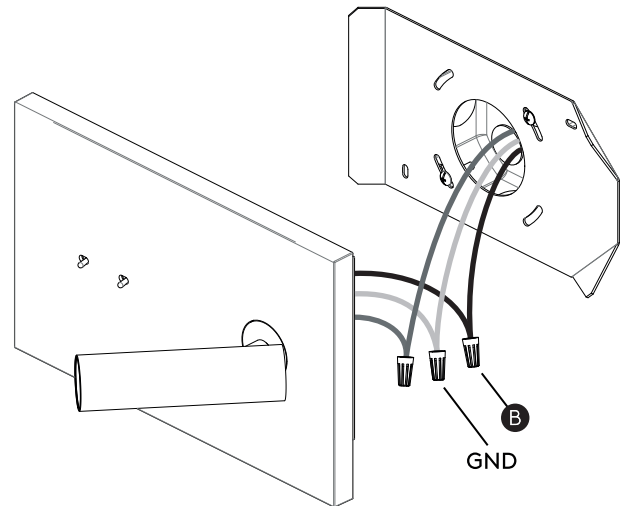

FR LIRE ATTENTIVEMENT LES INSTRUCTIONS AVANT DE COMMENCER LE MONTAGE

CE PRODUIT DOIT ÊTRE INSTALLÉ SELON LE CODE D'INSTALLATION PERTINENT, PAR UNE PERSONNE QUI CONNAÎT BIEN LE PRODUIT ET SON FONCTIONNEMENT AINSI QUE LES RISQUES INHÉRENTS CONSULTER UN ÉLECTRICIEN QUALIFIÉ POUR VOUS ASSURER QUE LES CONDUCTEURS DE LADÉRIVATION SONT ADÉQUATS.

ES LEA DETENIDAMENTE LAS INSTRUCCIONES

ESTE PRODUCTOR DEBE SER INSTALADO SEGUN EL CODIGO DE INSTALACION APLICABLE POR UNA PERSONA QUE CONOZCA LE CONSTRUCCION Y EL FUNCIONAMIENTO DEL PRODUCTO Y LOS RIESGOS QUE SUPONE. CONSULTAR A UN ELECTRICISTA CALIFICADO PARA ASEGURAR LA ELECCION DEL CONDUCTOR DE CIRCUITO DERIVADO.

WALL MOUNT ONLY
Installation murale seulement
Exclusivamente para fijacion en muro

UNSUITABLE FOR DIMMING
Ne convient pour gradateur
No es adecuado para dimmer

1

TURN OFF POWER

Couper Le Courant! / Corte La Corriente!

2

3

<p>WHITE SUPPLY WIRE / NEUTRAL</p> <p>WHITE OR IDENTIFIED FIXTURE WIRE</p> <p>UL LISTED WIRE NUTS</p>	<p>FILS DE COURANT BLANC / NEUTRE</p> <p>FILS DE CONNECTEUR BLANC OU IDENTIFIABLE</p> <p>COINCEUR DE RELAIS UL QUALIFIE</p>	<p>CABLE DE SUMINISTRO BLANCO / NEGATIVO</p> <p>CABLE A LÁMPARA BLANCO / NEGATIVO</p> <p>CONOS ELÉCTRICOS</p>
<p>BLACK SUPPLY WIRE</p> <p>PLAIN OR BLACK FIXTURE WIRE</p>	<p>FILS DE COURANT NOIR</p> <p>FILS DE CONNECTEUR NOIR OU SANS MARQUES</p>	<p>CABLE DE SUMINISTRO NEGRO</p> <p>CABLE A LÁMPARA NEGRO</p>
<p>BARE, OR GREEN GROUND WIRE FROM SUPPLY</p> <p>BARE, OR GREEN FIXTURE GROUND WIRE</p>	<p>FILS VERT OU NEUTRE DU COURANT</p> <p>FILS VERT OU NEUTRE</p>	<p>CABLE DESNUDO / VERDE TIERRA FÍSICA DEL SUMINISTRO</p> <p>CABLE A LÁMPARA VERDE / TIERRA FÍSICA</p>
<p>BARE, OR GREEN GROUND WIRE FROM SUPPLY</p> <p>OR GREEN GROUND SCREW</p>	<p>FILS VERT OU NEUTRE DU COURANT</p> <p>OU VIS DE TERRE VERTE</p>	<p>CABLE DESNUDO / VERDE TIERRA FÍSICA DEL SUMINISTRO</p> <p>OU TORNILLO VERDE DE TIERRA</p>