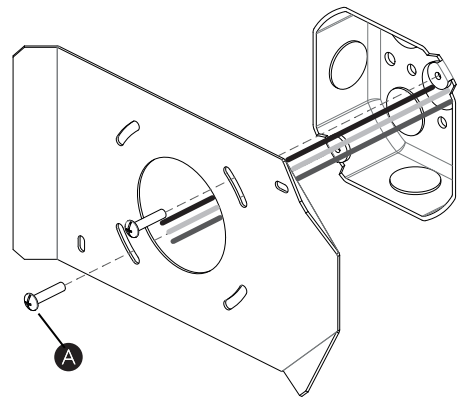

WALL MOUNT ONLY
Installation murale seulement
Exclusivamente para fijacion en muro

UNSUITABLE FOR DIMMING
Ne convient pour gradateur
No es adecuado para dimmer

1

TURN OFF POWER

Couper Le Courant! / Corte La Corriente!

2

3

<p>WHITE SUPPLY WIRE / NEUTRAL</p> <p>WHITE OR IDENTIFIED FIXTURE WIRE</p> <p>UL LISTED WIRE NUTS</p>	<p>FILS DE COURANT BLANC / NEUTRE</p> <p>FILS DE CONNECTEUR BLANC OU IDENTIFIABLE</p> <p>COINCEUR DE RELAIS UL QUALIFIE</p>	<p>CABLE DE SUMINISTRO BLANCO / NEGATIVO</p> <p>CABLE A LÁMPARA BLANCO / NEGATIVO</p> <p>CONOS ELÉCTRICOS</p>
<p>BLACK SUPPLY WIRE</p> <p>PLAIN OR BLACK FIXTURE WIRE</p>	<p>FILS DE COURANT NOIR</p> <p>FILS DE CONNECTEUR NOIR OU SANS MARQUES</p>	<p>CABLE DE SUMINISTRO NEGRO</p> <p>CABLE A LÁMPARA NEGRO</p>
<p>BARE, OR GREEN GROUND WIRE FROM SUPPLY</p> <p>BARE, OR GREEN FIXTURE GROUND WIRE</p>	<p>FILS VERT OU NEUTRE DU COURANT</p> <p>FILS VERT OU NEUTRE</p>	<p>CABLE DESNUDO / VERDE TIERRA FÍSICA DEL SUMINISTRO</p> <p>CABLE A LÁMPARA VERDE / TIERRA FÍSICA</p>
<p>BARE, OR GREEN GROUND WIRE FROM SUPPLY</p> <p>OR GREEN GROUND SCREW</p>	<p>FILS VERT OU NEUTRE DU COURANT</p> <p>OU VIS DE TERRE VERTE</p>	<p>CABLE DESNUDO / VERDE TIERRA FÍSICA DEL SUMINISTRO</p> <p>OU TORNILLO VERDE DE TIERRA</p>