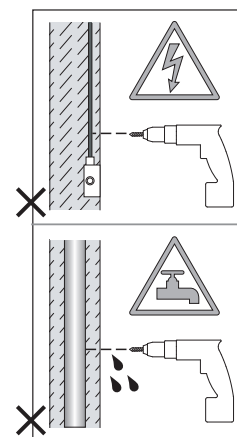

EDGE READER MINI

astro

8594 / SKU 1352028

EN PLEASE READ THE INSTRUCTIONS CAREFULLY

THIS PRODUCT MUST BE INSTALLED IN ACCORDANCE WITH THE APPLICABLE INSTALLATION CODE BY A PERSON FAMILIAR WITH THE CONSTRUCTION AND OPERATION OF THE PRODUCT AND THE HAZARDS INVOLVED CONSULT A QUALIFIED ELECTRICIAN TO ENSURE CORRECT BRANCH CIRCUIT CONDUCTOR.

FR LIRE ATTENTIVEMENT LES INSTRUCTIONS AVANT DE COMMENCER LE MONTAGE

CE PRODUIT DOIT ÊTRE INSTALLÉ SELON LE CODE D'INSTALLATION PERTINENT, PAR UNE PERSONNE QUI CONNAÎT BIEN LE PRODUIT ET SON FONCTIONNEMENT AINSI QUE LES RISQUES INHÉRENTS CONSULTER UN ÉLECTRICIEN QUALIFIÉ POUR VOUS ASSURER QUE LES CONDUCTEURS DE LADÉRIVATION SONT ADÉQUATS.

ES LEA DETENIDAMENTE LAS INSTRUCCIONES

ESTE PRODUCTOR DEBE SER INSTALADO SEGUN EL CODIGO DE INSTALACION APLICABLE POR UNA PERSONA QUE CONOZCA LE CONSTRUCCION Y EL FUNCIONAMIENTO DEL PRODUCTO Y LOS RIESGOS QUE SUPONE. CONSULTAR A UN ELECTRICISTA CALIFICADO PARA ASEGURAR LA ELECCION DEL CONDUCTOR DE CIRCUITO DERIVADO.