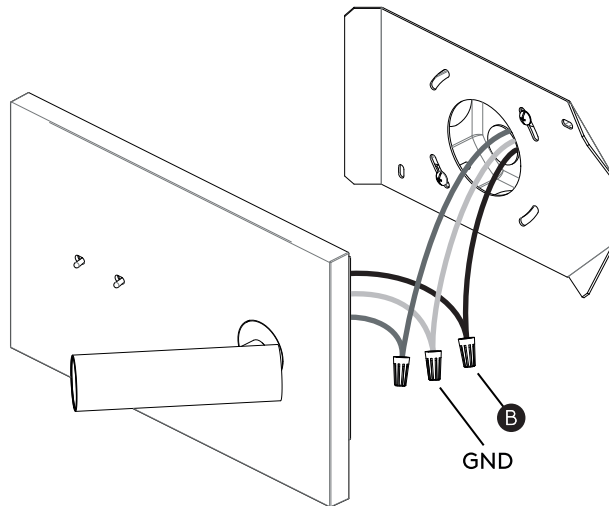

FR LIRE ATTENTIVEMENT LES INSTRUCTIONS AVANT DE COMMENCER LE MONTAGE

CE PRODUIT DOIT ÊTRE INSTALLÉ SELON LE CODE D'INSTALLATION PERTINENT, PAR UNE PERSONNE QUI CONNAÎT BIEN LE PRODUIT ET SON FONCTIONNEMENT AINSI QUE LES RISQUES INHÉRENTS CONSULTER UN ÉLECTRICIEN QUALIFIÉ POUR VOUS ASSURER QUE LES CONDUCTEURS DE LADÉRIVATION SONT ADÉQUATS.

ES LEA DETENIDAMENTE LAS INSTRUCCIONES

ESTE PRODUCTOR DEBE SER INSTALADO SEGUN EL CODIGO DE INSTALACION APLICABLE POR UNA PERSONA QUE CONOZCA LE CONSTRUCCION Y EL FUNCIONAMIENTO DEL PRODUCTO Y LOS RIESGOS QUE SUPONE. CONSULTAR A UN ELECTRICISTA CALIFICADO PARA ASEGURAR LA ELECCION DEL CONDUCTOR DE CIRCUITO DERIVADO.

WALL MOUNT ONLY
Installation murale seulement
Exclusivamente para fijacion en muro

UNSUITABLE FOR DIMMING
Ne convient pour gradateur
No es adecuado para dimmer

1

TURN OFF POWER

Couper Le Courant! / Corte La Corriente!

2

3

<p>WHITE SUPPLY WIRE / NEUTRAL</p> <p>WHITE OR IDENTIFIED FIXTURE WIRE</p> <p>UL LISTED WIRE NUTS</p>	<p>FILS DE COURANT BLANC / NEUTRE</p> <p>FILS DE CONNECTEUR BLANC OU IDENTIFIABLE</p> <p>COINCEUR DE RELAIS UL QUALIFIE</p>	<p>CABLE DE SUMINISTRO BLANCO / NEGATIVO</p> <p>CABLE A LÁMPARA BLANCO / NEGATIVO</p> <p>CONOS ELÉCTRICOS</p>
<p>BLACK SUPPLY WIRE</p> <p>PLAIN OR BLACK FIXTURE WIRE</p>	<p>FILS DE COURANT NOIR</p> <p>FILS DE CONNECTEUR NOIR OU SANS MARQUES</p>	<p>CABLE DE SUMINISTRO NEGRO</p> <p>CABLE A LÁMPARA NEGRO</p>
<p>BARE, OR GREEN GROUND WIRE FROM SUPPLY</p> <p>BARE, OR GREEN FIXTURE GROUND WIRE</p>	<p>FILS VERT OU NEUTRE DU COURANT</p> <p>FILS VERT OU NEUTRE</p>	<p>CABLE DESNUDO / VERDE TIERRA FÍSICA DEL SUMINISTRO</p> <p>CABLE A LÁMPARA VERDE / TIERRA FÍSICA</p>
<p>BARE, OR GREEN GROUND WIRE FROM SUPPLY</p> <p>OR GREEN GROUND SCREW</p>	<p>FILS VERT OU NEUTRE DU COURANT</p> <p>OU VIS DE TERRE VERTE</p>	<p>CABLE DESNUDO / VERDE TIERRA FÍSICA DEL SUMINISTRO</p> <p>OU TORNILLO VERDE DE TIERRA</p>