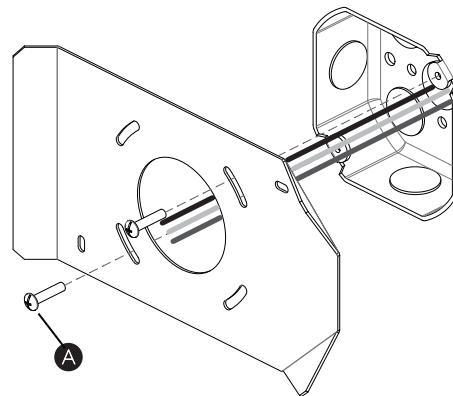

WALL MOUNT ONLY
Installation murale seulement
Exclusivamente para fijacion en muro

UNSUITABLE FOR DIMMING
Ne convient pour gradateur
No es adecuado para dimmer

1

TURN OFF POWER

Couper Le Courant! / Corte La Corriente!

2

3

<p>WHITE SUPPLY WIRE / NEUTRAL</p> <p>WHITE OR IDENTIFIED FIXTURE WIRE</p> <p>UL LISTED WIRE NUTS</p>	<p>FILS DE COURANT BLANC / NEUTRE</p> <p>FILS DE CONNECTEUR BLANC OU IDENTIFIABLE</p> <p>COINCEUR DE RELAIS UL QUALIFIE</p>	<p>CABLE DE SUMINISTRO BLANCO / NEGATIVO</p> <p>CABLE A LÁMPARA BLANCO / NEGATIVO</p> <p>CONOS ELÉCTRICOS</p>
<p>BLACK SUPPLY WIRE</p> <p>PLAIN OR BLACK FIXTURE WIRE</p>	<p>FILS DE COURANT NOIR</p> <p>FILS DE CONNECTEUR NOIR OU SANS MARQUES</p>	<p>CABLE DE SUMINISTRO NEGRO</p> <p>CABLE A LÁMPARA NEGRO</p>
<p>BARE, OR GREEN GROUND WIRE FROM SUPPLY</p> <p>BARE, OR GREEN FIXTURE GROUND WIRE</p>	<p>FILS VERT OU NEUTRE DU COURANT</p> <p>FILS VERT OU NEUTRE</p>	<p>CABLE DESNUDO / VERDE TIERRA FÍSICA DEL SUMINISTRO</p> <p>CABLE A LÁMPARA VERDE / TIERRA FÍSICA</p>
<p>BARE, OR GREEN GROUND WIRE FROM SUPPLY</p> <p>OR GREEN GROUND SCREW</p>	<p>FILS VERT OU NEUTRE DU COURANT</p> <p>OU VIS DE TERRE VERTE</p>	<p>CABLE DESNUDO / VERDE TIERRA FÍSICA DEL SUMINISTRO</p> <p>OU TORNILLO VERDE DE TIERRA</p>