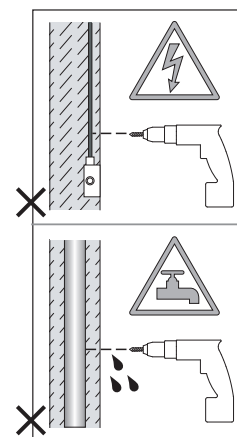

EDGE READER MINI

astro

8593 / SKU 1352027

EN PLEASE READ THE INSTRUCTIONS CAREFULLY

THIS PRODUCT MUST BE INSTALLED IN ACCORDANCE WITH THE APPLICABLE INSTALLATION CODE BY A PERSON FAMILIAR WITH THE CONSTRUCTION AND OPERATION OF THE PRODUCT AND THE HAZARDS INVOLVED CONSULT A QUALIFIED ELECTRICIAN TO ENSURE CORRECT BRANCH CIRCUIT CONDUCTOR.

FR LIRE ATTENTIVEMENT LES INSTRUCTIONS AVANT DE COMMENCER LE MONTAGE

CE PRODUIT DOIT ÊTRE INSTALLÉ SELON LE CODE D'INSTALLATION PERTINENT, PAR UNE PERSONNE QUI CONNAÎT BIEN LE PRODUIT ET SON FONCTIONNEMENT AINSI QUE LES RISQUES INHÉRENTS CONSULTER UN ÉLECTRICIEN QUALIFIÉ POUR VOUS ASSURER QUE LES CONDUCTEURS DE LADÉRIVATION SONT ADÉQUATS.

ES LEA DETENIDAMENTE LAS INSTRUCCIONES

ESTE PRODUCTOR DEBE SER INSTALADO SEGUN EL CODIGO DE INSTALACION APLICABLE POR UNA PERSONA QUE CONOZCA LE CONSTRUCCION Y EL FUNCIONAMIENTO DEL PRODUCTO Y LOS RIESGOS QUE SUPONE. CONSULTAR A UN ELECTRICISTA CALIFICADO PARA ASEGURAR LA ELECCION DEL CONDUCTOR DE CIRCUITO DERIVADO.