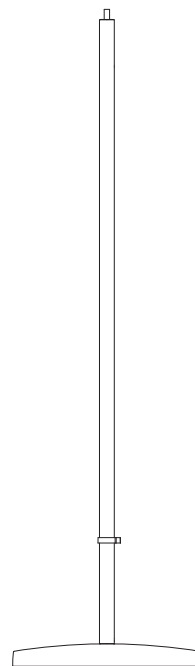

# ATELIER ARM ASSEMBLY

8353 / SKU 1224049

astro

For use with  
En combinaison avec  
En combinación con

Atelier Floor

Atelier Desk

Atelier Clamp