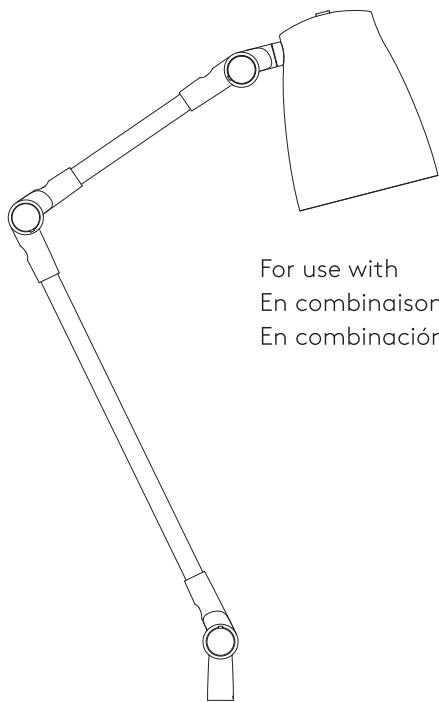

# ATELIER ARM ASSEMBLY

8353 / SKU 1224049

astro

For use with  
En combinaison avec  
En combinación con

Atelier Floor

Atelier Desk

Atelier Clamp