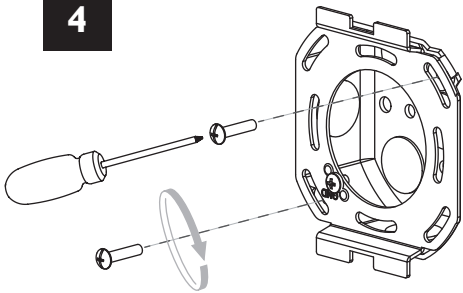

3

WHITE SUPPLY WIRE / NEUTRAL WHITE OR IDENTIFIED FIXTURE WIRE UL LISTED WIRE NUTS BLACK SUPPLY WIRE PLAIN OR BLACK FIXTURE WIRE BARE, OR GREEN GROUND WIRE FROM SUPPLY BARE, OR GREEN FIXTURE GROUND WIRE OR BARE, OR GREEN GROUND WIRE FROM SUPPLY GREEN GROUND SCREW	FILS DE COURANT BLANC / NEUTRE FILS DE CONNECTEUR BLANC OU IDENTIFIABLE COINCEUR DE RELAIS UL QUALIFIE FILS DE COURANT NOIR FILS DE CONNECTEUR NOIR OU SANS MARQUES FILS VERT OU NEUTRE DU COURANT FILS VERT OU NEUTRE OU FILS VERT OU NEUTRE DU COURANT VIS DE TERRE VERTE	CABLE DE SUMINISTRO BLANCO / NEGATIVO CABLE A LÁMPARA BLANCO / NEGATIVO CONOS ELÉCTRICOS CABLE DE SUMINISTRO NEGRO CABLE A LÁMPARA NEGRO CABLE DESNUDO / VERDE TIERRA FÍSICA DEL SUMINISTRO CABLE A LÁMPARA VERDE / TIERRA FÍSICA O CABLE DESNUDO / VERDE TIERRA FÍSICA DEL SUMINISTRO TORNILLO VERDE DE TIERRA

4