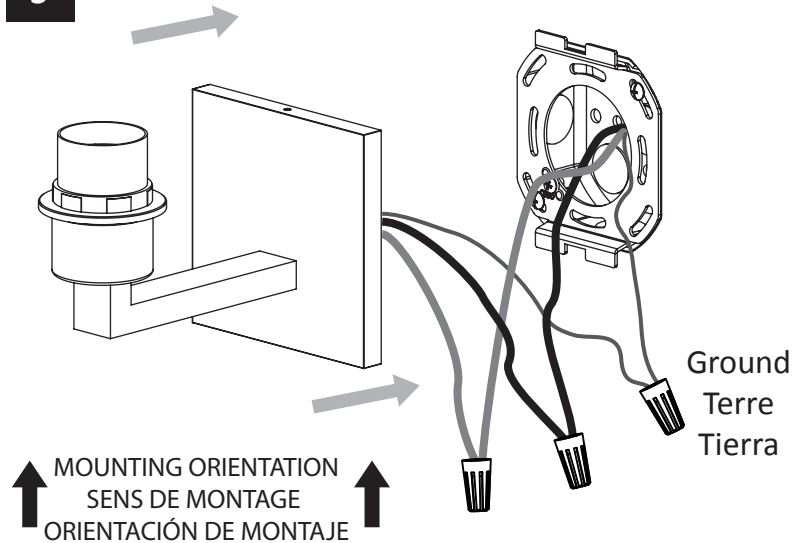

1

TURN OFF POWER
Couper Le Courant! / Apagar la energía!

2

3

WHITE SUPPLY WIRE / NEUTRAL WHITE OR IDENTIFIED FIXTURE WIRE UL LISTED WIRE NUTS BLACK SUPPLY WIRE PLAIN OR BLACK FIXTURE WIRE BARE, OR GREEN GROUND WIRE FROM SUPPLY BARE, OR GREEN FIXTURE GROUND WIRE OR BARE, OR GREEN GROUND WIRE FROM SUPPLY GREEN GROUND SCREW	FILS DE COURANT BLANC / NEUTRE FILS DE CONNECTEUR BLANC OU IDENTIFIABLE COINCEUR DE RELAIS UL QUALIFIE FILS DE COURANT NOIR FILS DE CONNECTEUR NOIR OU SANS MARQUES FILS VERT OU NEUTRE DU COURANT FILS VERT OU NEUTRE OU FILS VERT OU NEUTRE DU COURANT VIS DE TERRE VERTE	CABLE DE SUMINISTRO BLANCO / NEGATIVO CABLE A LÁMPARA BLANCO / NEGATIVO CONOS ELÉCTRICOS CABLE DE SUMINISTRO NEGRO CABLE A LÁMPARA NEGRO CABLE DESNUDO / VERDE TIERRA FÍSICA DEL SUMINISTRO CABLE A LÁMPARA VERDE / TIERRA FÍSICA O CABLE DESNUDO / VERDE TIERRA FÍSICA DEL SUMINISTRO TORNILLO VERDE DE TIERRA

4

5