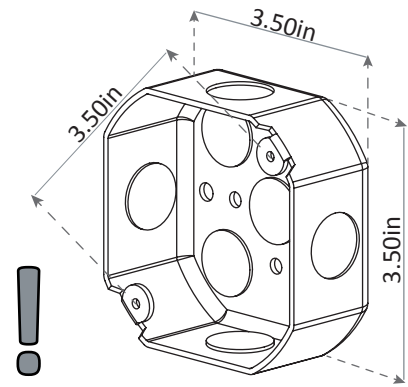

1

TURN OFF POWER
Couper Le Courant! / Apagar la energía!

2

3

<p>WHITE SUPPLY WIRE / NEUTRAL</p> <p>WHITE OR IDENTIFIED FIXTURE WIRE UL LISTED WIRE NUTS</p> <p>BLACK SUPPLY WIRE</p> <p>PLAIN OR BLACK FIXTURE WIRE</p> <p>BARE, OR GREEN GROUND WIRE FROM SUPPLY</p> <p>BARE, OR GREEN FIXTURE GROUND WIRE</p> <p>OR</p> <p>BARE, OR GREEN GROUND WIRE FROM SUPPLY</p> <p>GREEN GROUND SCREW</p>	<p>FILS DE COURANT BLANC / NEUTRE</p> <p>FILS DE CONNECTEUR BLANC OU IDENTIFIABLE COINCEUR DE RELAIS UL QUALIFIE</p> <p>FILS DE COURANT NOIR</p> <p>FILS DE CONNECTEUR NOIR OU SANS MARQUES</p> <p>FILS VERT OU NEUTRE DU COURANT</p> <p>FILS VERT OU NEUTRE</p> <p>OU</p> <p>FILS VERT OU NEUTRE DU COURANT</p> <p>VIS DE TERRE VERTE</p>	<p>CABLE DE SUMINISTRO BLANCO / NEGATIVO</p> <p>CABLE A LÁMPARA BLANCO / NEGATIVO CONOS ELÉCTRICOS</p> <p>CABLE DE SUMINISTRO NEGRO</p> <p>CABLE A LÁMPARA NEGRO</p> <p>CABLE DESNUDO / VERDE TIERRA FÍSICA DEL SUMINISTRO</p> <p>CABLE A LÁMPARA VERDE / TIERRA FÍSICA</p> <p>O</p> <p>CABLE DESNUDO / VERDE TIERRA FÍSICA DEL SUMINISTRO</p> <p>TORNILLO VERDE DE TIERRA</p>
--	--	--