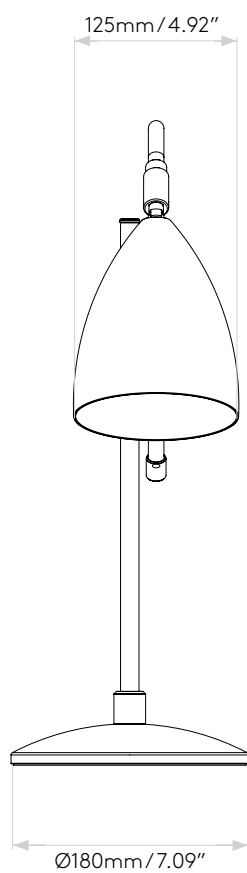

Please note that some dimensions may vary slightly due to manufacturing tolerances, this includes cable entry and fixing holes

Veillez noter que certaines dimensions peuvent varier légèrement en raison des tolérances de fabrication, y compris l'entrée de câble et les trous de fixation.

Bitte beachten Sie, dass die Maße Fertigungstoleranzen unterliegen und daher in geringem Umfang von der angegebenen Größe abweichen können. Dies gilt auch für Kabeingänge und Befestigungslöcher.

Si prega notare che possono esserci piccole variazioni in alcune dimensioni dovute alle tolleranze di produzione, queste includono l'ingresso del cavo e i fori di fissaggio.