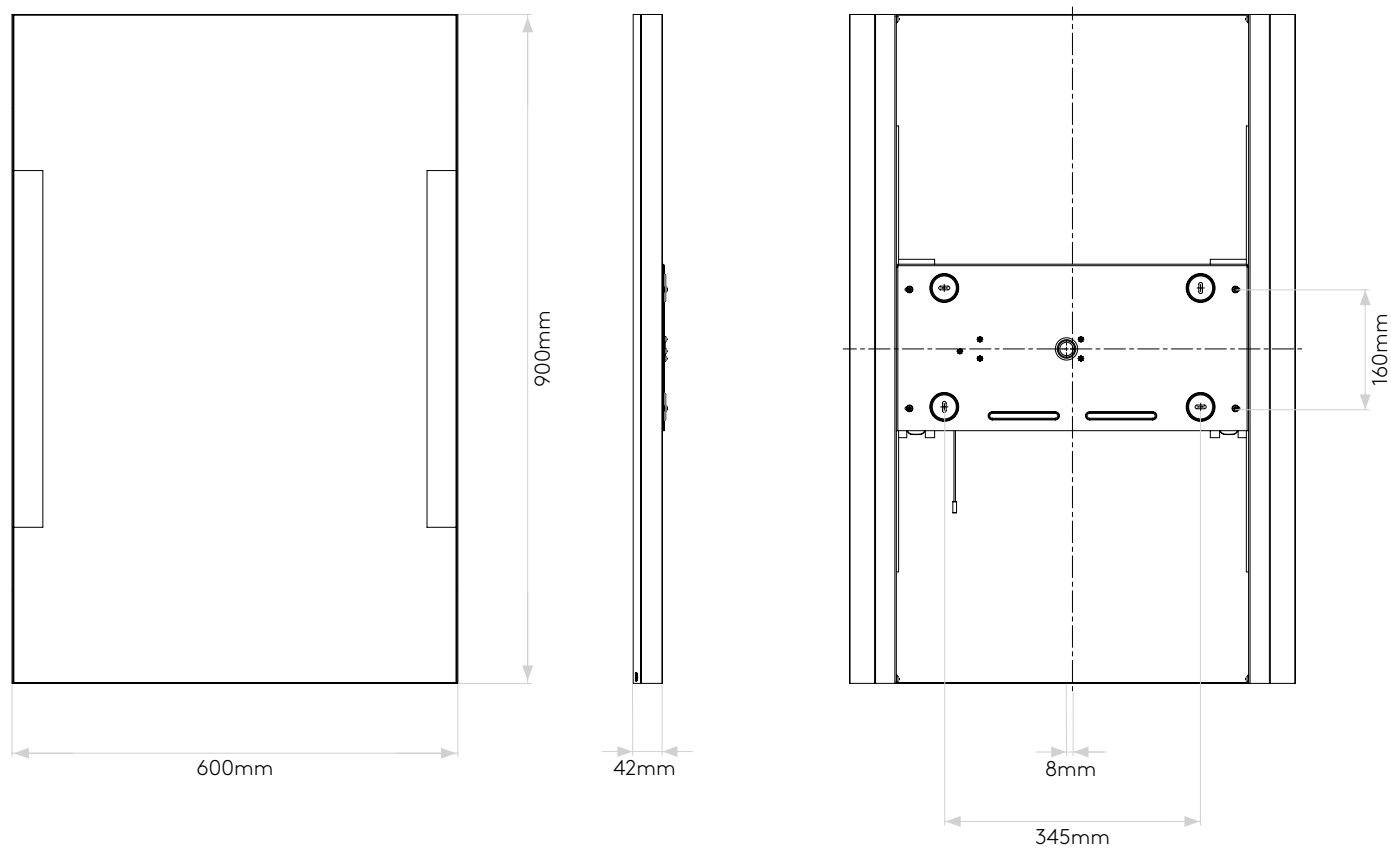

Please note that some dimensions may vary slightly due to manufacturing tolerances, this includes cable entry and fixing holes

Veuillez noter que certaines dimensions peuvent varier légèrement en raison des tolérances de fabrication, y compris l'entrée de câble et les trous de fixation.

Bitte beachten Sie, dass die Maße Fertigungstoleranzen unterliegen und daher in geringem Umfang von der angegebenen Größe abweichen können. Dies gilt auch für Kabeleingänge und Befestigungslöcher.

Si prega notare che possono esserci piccole variazioni in alcune dimensioni dovute alle tolleranze di produzione, queste includono l'ingresso del cavo e i fori di fissaggio.