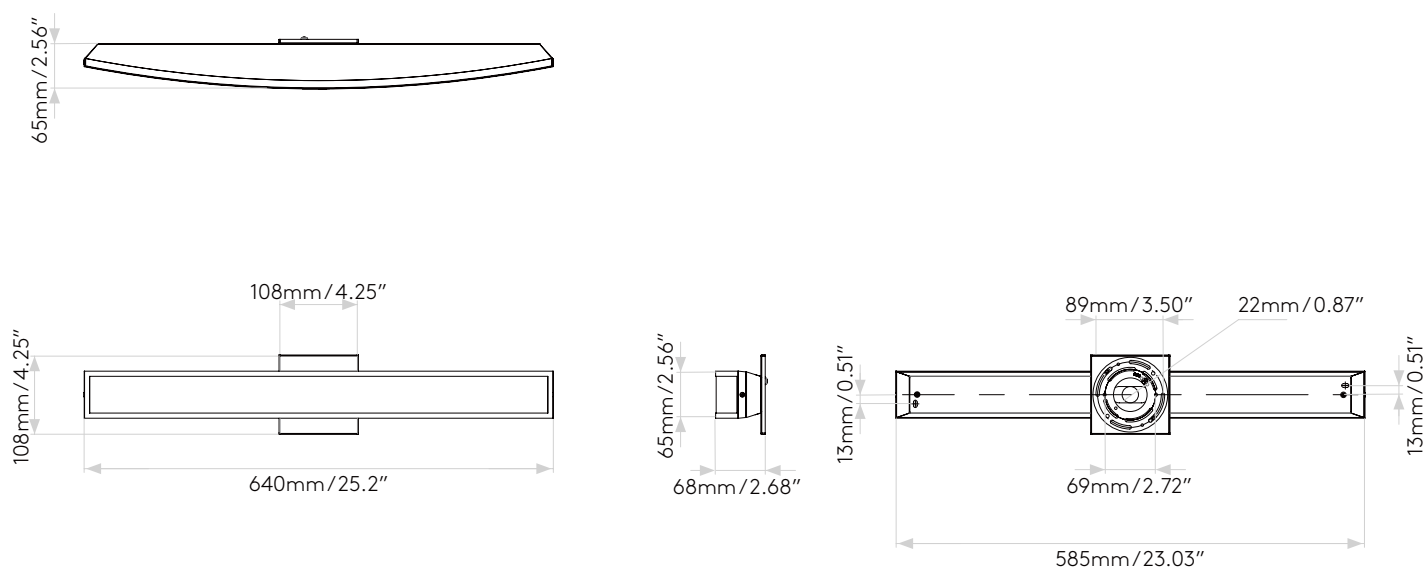

Please note that some dimensions may vary slightly due to manufacturing tolerances, this includes cable entry and fixing holes

Veuillez noter que certaines dimensions peuvent varier légèrement en raison des tolérances de fabrication, y compris l'entrée de câble et les trous de fixation.

Bitte beachten Sie, dass die Maße Fertigungstoleranzen unterliegen und daher in geringem Umfang von der angegebenen Größe abweichen können. Dies gilt auch für Kabeleingänge und Befestigungslöcher.

Si prega notare che possono esserci piccole variazioni in alcune dimensioni dovute alle tolleranze di produzione, queste includono l'ingresso del cavo e i fori di fissaggio.