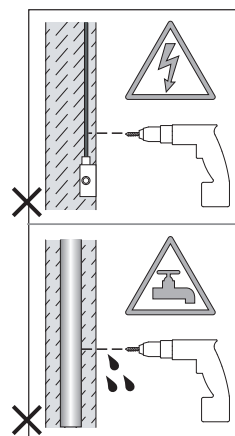

FR LIRE ATTENTIVEMENT LES INSTRUCTIONS AVANT DE COMMENCER LE MONTAGE

CE PRODUIT DOIT ÊTRE INSTALLÉ SELON LE CODE D'INSTALLATION PERTINENT, PAR UNE PERSONNE QUI CONNAÎT BIEN LE PRODUIT ET SON FONCTIONNEMENT AINSI QUE LES RISQUES INHÉRENTS CONSULTER UN ÉLECTRICIEN QUALIFIÉ POUR VOUS ASSURER QUE LES CONDUCTEURS DE LADÉRIVATION SONT ADÉQUATS.

WALL MOUNT ONLY
Installation murale seulement
Exclusivamente para fijacion en muro

1

TURN OFF POWER
Couper Le Courant! / Corte La Corriente!

2

3

<p>WHITE SUPPLY WIRE / NEUTRAL</p> <p>WHITE OR IDENTIFIED FIXTURE WIRE</p> <p>UL LISTED WIRE NUTS</p>	<p>FILS DE COURANT BLANC / NEUTRE</p> <p>FILS DE CONNECTEUR BLANC OU IDENTIFIABLE</p> <p>COINCEUR DE RELAIS UL QUALIFIE</p>	<p>CABLE DE SUMINISTRO BLANCO / NEGATIVO</p> <p>CABLE A LÁMPARA BLANCO / NEGATIVO</p> <p>CONOS ELÉCTRICOS</p>
<p>BLACK SUPPLY WIRE</p> <p>PLAIN OR BLACK FIXTURE WIRE</p>	<p>FILS DE COURANT NOIR</p> <p>FILS DE CONNECTEUR NOIR OU SANS MARQUES</p>	<p>CABLE DE SUMINISTRO NEGRO</p> <p>CABLE A LÁMPARA NEGRO</p>
<p>BARE, OR GREEN GROUND WIRE FROM SUPPLY</p> <p>BARE, OR GREEN FIXTURE GROUND WIRE</p>	<p>FILS VERT OU NEUTRE DU COURANT</p> <p>FILS VERT OU NEUTRE</p>	<p>CABLE DESNUDO / VERDE TIERRA FÍSICA DEL SUMINISTRO</p> <p>CABLE A LÁMPARA VERDE / TIERRA FÍSICA</p>
<p>BARE, OR GREEN GROUND WIRE FROM SUPPLY</p> <p>OR GREEN GROUND SCREW</p>	<p>FILS VERT OU NEUTRE DU COURANT</p> <p>OR VIS DE TERRE VERTE</p>	<p>CABLE DESNUDO / VERDE TIERRA FÍSICA DEL SUMINISTRO</p> <p>OR TORNILLO VERDE DE TIERRA</p>