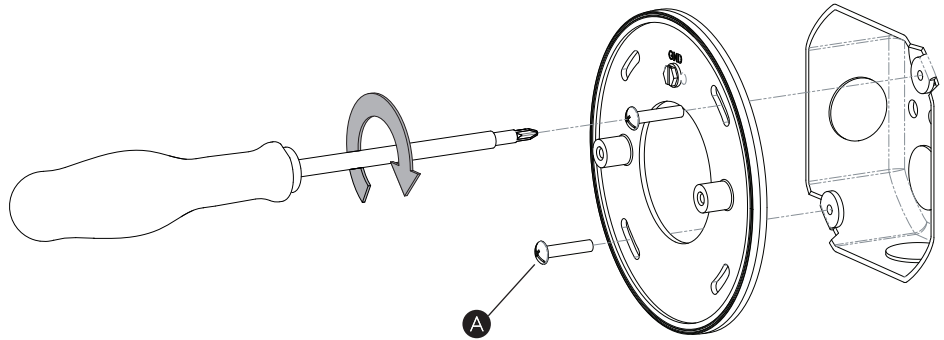

WALL MOUNT ONLY
Installation murale seulement
Exclusivamente para fijacion en muro

1

TURN OFF POWER
Couper Le Courant! / Corte La Corriente!

2

3

<p>WHITE SUPPLY WIRE / NEUTRAL</p> <p>WHITE OR IDENTIFIED FIXTURE WIRE</p> <p>UL LISTED WIRE NUTS</p>	<p>FILS DE COURANT BLANC / NEUTRE</p> <p>FILS DE CONNECTEUR BLANC OU IDENTIFIABLE</p> <p>COINCEUR DE RELAIS UL QUALIFIE</p>	<p>CABLE DE SUMINISTRO BLANCO / NEGATIVO</p> <p>CABLE A LÁMPARA BLANCO / NEGATIVO</p> <p>CONOS ELÉCTRICOS</p>
<p>BLACK SUPPLY WIRE</p> <p>PLAIN OR BLACK FIXTURE WIRE</p>	<p>FILS DE COURANT NOIR</p> <p>FILS DE CONNECTEUR NOIR OU SANS MARQUES</p>	<p>CABLE DE SUMINISTRO NEGRO</p> <p>CABLE A LÁMPARA NEGRO</p>
<p>BARE, OR GREEN GROUND WIRE FROM SUPPLY</p> <p>BARE, OR GREEN FIXTURE GROUND WIRE</p>	<p>FILS VERT OU NEUTRE DU COURANT</p> <p>FILS VERT OU NEUTRE</p>	<p>CABLE DESNUDO / VERDE TIERRA FÍSICA DEL SUMINISTRO</p> <p>CABLE A LÁMPARA VERDE / TIERRA FÍSICA</p>
<p>BARE, OR GREEN GROUND WIRE FROM SUPPLY</p> <p>OR GREEN GROUND SCREW</p>	<p>FILS VERT OU NEUTRE DU COURANT</p> <p>OR VIS DE TERRE VERTE</p>	<p>CABLE DESNUDO / VERDE TIERRA FÍSICA DEL SUMINISTRO</p> <p>OR TORNILLO VERDE DE TIERRA</p>