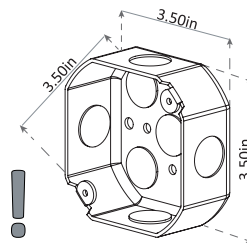

WALL MOUNT ONLY
Installation murale seulement
Exclusivamente para fijacion en muro

1

TURN OFF POWER
Couper Le Courant! / Corte La Corriente!

2

3

<p>WHITE SUPPLY WIRE / NEUTRAL</p> <p>WHITE OR IDENTIFIED FIXTURE WIRE</p> <p>UL LISTED WIRE NUTS</p>	<p>FILS DE COURANT BLANC / NEUTRE</p> <p>FILS DE CONNECTEUR BLANC OU IDENTIFIABLE</p> <p>COINCEUR DE RELAIS UL QUALIFIE</p>	<p>CABLE DE SUMINISTRO BLANCO / NEGATIVO</p> <p>CABLE A LÁMPARA BLANCO / NEGATIVO</p> <p>CONOS ELÉCTRICOS</p>
<p>BLACK SUPPLY WIRE</p> <p>PLAIN OR BLACK FIXTURE WIRE</p>	<p>FILS DE COURANT NOIR</p> <p>FILS DE CONNECTEUR NOIR OU SANS MARQUES</p>	<p>CABLE DE SUMINISTRO NEGRO</p> <p>CABLE A LÁMPARA NEGRO</p>
<p>BARE, OR GREEN GROUND WIRE FROM SUPPLY</p> <p>BARE, OR GREEN FIXTURE GROUND WIRE</p>	<p>FILS VERT OU NEUTRE DU COURANT</p> <p>FILS VERT OU NEUTRE</p>	<p>CABLE DESNUDO / VERDE TIERRA FÍSICA DEL SUMINISTRO</p> <p>CABLE A LÁMPARA VERDE / TIERRA FÍSICA</p>
<p>BARE, OR GREEN GROUND WIRE FROM SUPPLY</p> <p>OR GREEN GROUND SCREW</p>	<p>FILS VERT OU NEUTRE DU COURANT</p> <p>OR VIS DE TERRE VERTE</p>	<p>CABLE DESNUDO / VERDE TIERRA FÍSICA DEL SUMINISTRO</p> <p>OR TORNILLO VERDE DE TIERRA</p>