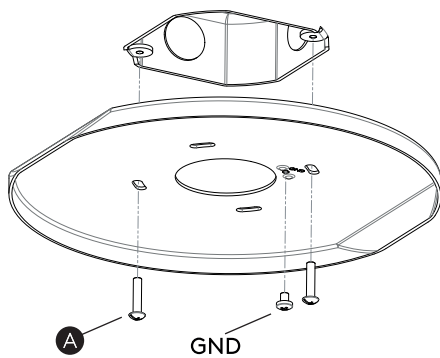

3

WHITE SUPPLY WIRE / NEUTRAL WHITE OR IDENTIFIED FIXTURE WIRE UL LISTED WIRE NUTS	FILS DE COURANT BLANC / NEUTRE FILS DE CONNECTEUR BLANC OU IDENTIFIABLE COINCEUR DE RELAIS UL QUALIFIE	CABLE DE SUMINISTRO BLANCO / NEGATIVO CABLE A LÁMPARA BLANCO / NEGATIVO CONOS ELÉCTRICOS
BLACK SUPPLY WIRE PLAIN OR BLACK FIXTURE WIRE	FILS DE COURANT NOIR FILS DE CONNECTEUR NOIR OU SANS MARQUES	CABLE DE SUMINISTRO NEGRO CABLE A LÁMPARA NEGRO
BARE, OR GREEN GROUND WIRE FROM SUPPLY BARE, OR GREEN FIXTURE GROUND WIRE	FILS VERT OU NEUTRE DU COURANT FILS VERT OU NEUTRE	CABLE DESNUDO / VERDE CABLE A LÁMPARA VERDE / TIERRA FÍSICA
BARE, OR GREEN GROUND WIRE FROM SUPPLY OR GREEN GROUND SCREW	FILS VERT OU NEUTRE DU COURANT OU VIS DE TERRE VERTE	CABLE DESNUDO / VERDE TIERRA FÍSICA DEL SUMINISTRO OU TORNILLO VERDE DE TIERRA

4