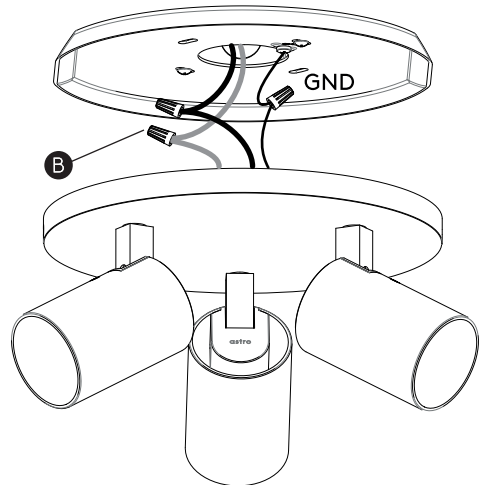

1

TURN OFF POWER
Couper Le Courant! / Corte La Corriente!

2

3

WHITE SUPPLY WIRE / NEUTRAL WHITE OR IDENTIFIED FIXTURE WIRE UL LISTED WIRE NUTS	FILS DE COURANT BLANC / NEUTRE FILS DE CONNECTEUR BLANC OU IDENTIFIABLE COINCEUR DE RELAIS UL QUALIFIE	CABLE DE SUMINISTRO BLANCO / NEGATIVO CABLE A LÁMPARA BLANCO / NEGATIVO CONOS ELÉCTRICOS
BLACK SUPPLY WIRE PLAIN OR BLACK FIXTURE WIRE	FILS DE COURANT NOIR FILS DE CONNECTEUR NOIR OU SANS MARQUES	CABLE DE SUMINISTRO NEGRO CABLE A LÁMPARA NEGRO
BARE, OR GREEN GROUND WIRE FROM SUPPLY BARE, OR GREEN FIXTURE GROUND WIRE	FILS VERT OU NEUTRE DU COURANT FILS VERT OU NEUTRE	CABLE DESNUDO / VERDE CABLE A LÁMPARA VERDE / TIERRA FÍSICA
BARE, OR GREEN GROUND WIRE FROM SUPPLY OR GREEN GROUND SCREW	FILS VERT OU NEUTRE DU COURANT OU VIS DE TERRE VERTE	CABLE DESNUDO / VERDE TIERRA FÍSICA DEL SUMINISTRO OU TORNILLO VERDE DE TIERRA

4

5

6