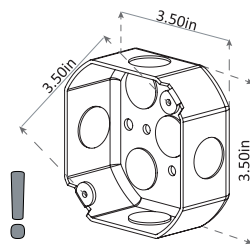

COVERED CEILING MOUNT ONLY  
Installation sur plafond couvert seulement  
Exclusivamente para fijación en techo cubierto

1

**TURN OFF POWER**  
Couper Le Courant! / Corte La Corriente!

2

3

<p>WHITE SUPPLY WIRE / NEUTRAL</p> <p>WHITE OR IDENTIFIED FIXTURE WIRE</p> <p>UL LISTED WIRE NUTS</p>	<p>FILS DE COURANT BLANC / NEUTRE</p> <p>FILS DE CONNECTEUR BLANC OU IDENTIFIABLE</p> <p>COINCEUR DE RELAIS UL QUALIFIE</p>	<p>CABLE DE SUMINISTRO BLANCO / NEGATIVO</p> <p>CABLE A LÁMPARA BLANCO / NEGATIVO</p> <p>CONOS ELÉCTRICOS</p>
<p>BLACK SUPPLY WIRE</p> <p>PLAIN OR BLACK FIXTURE WIRE</p>	<p>FILS DE COURANT NOIR</p> <p>FILS DE CONNECTEUR NOIR OU SANS MARQUES</p>	<p>CABLE DE SUMINISTRO NEGRO</p> <p>CABLE A LÁMPARA NEGRO</p>
<p>BARE, OR GREEN GROUND WIRE FROM SUPPLY</p> <p>BARE, OR GREEN FIXTURE GROUND WIRE</p>	<p>FILS VERT OU NEUTRE DU COURANT</p> <p>FILS VERT OU NEUTRE</p>	<p>CABLE DESNUDO / VERDE</p> <p>CABLE A LÁMPARA VERDE / TIERRA FÍSICA</p>
<p>BARE, OR GREEN GROUND WIRE FROM SUPPLY</p> <p>OR GREEN GROUND SCREW</p>	<p>FILS VERT OU NEUTRE DU COURANT</p> <p>OU VIS DE TERRE VERTE</p>	<p>CABLE DESNUDO / VERDE</p> <p>TIERRA FÍSICA DEL SUMINISTRO</p> <p>OU TORNILLO VERDE DE TIERRA</p>