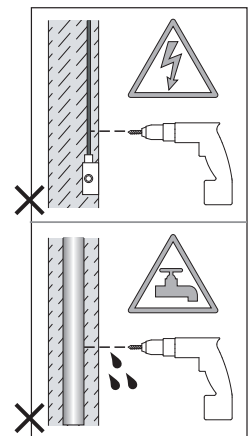

ASCOLI TRIPLE ROUND

astro

8063 / SKU 1286039

8068 / SKU 1286044

8073 / SKU 1286049

EN PLEASE READ THE INSTRUCTIONS CAREFULLY

THIS PRODUCT MUST BE INSTALLED IN ACCORDANCE WITH THE APPLICABLE INSTALLATION CODE BY A PERSON FAMILIAR WITH THE CONSTRUCTION AND OPERATION OF THE PRODUCT AND THE HAZARDS INVOLVED CONSULT A QUALIFIED ELECTRICIAN TO ENSURE CORRECT BRANCH CIRCUIT CONDUCTOR.

FR LIRE ATTENTIVEMENT LES INSTRUCTIONS AVANT DE COMMENCER LE MONTAGE

CE PRODUIT DOIT ÊTRE INSTALLÉ SELON LE CODE D'INSTALLATION PERTINENT, PAR UNE PERSONNE QUI CONNAÎT BIEN LE PRODUIT ET SON FONCTIONNEMENT AINSI QUE LES RISQUES INHÉRENTS CONSULTER UN ÉLECTRICIEN QUALIFIÉ POUR VOUS ASSURER QUE LES CONDUCTEURS DE LADÉRIVATION SONT ADÉQUATS.

ES LEA DETENIDAMENTE LAS INSTRUCCIONES

ESTE PRODUCTOR DEBE SER INSTALADO SEGUN EL CODIGO DE INSTALACION APLICABLE POR UNA PERSONA QUE CONOZCA LE CONSUSSION Y EL FUNCIONAMIENTO DEL PRODUCTO Y LOS RIESGOS QUE SUPONE. CONSULTAR A UN ELECTRICISTA CALIFICADO PARA ASEGURAR LA ELECCION DEL CONDUCTOR DE CIRCUITO DERIVADO.