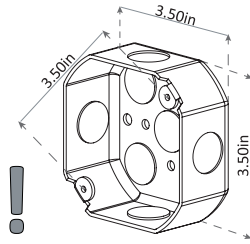

COVERED CEILING MOUNT ONLY
Installation sur plafond couvert seulement
Exclusivamente para fijacion en techo cubierto

1

TURN OFF POWER
Couper Le Courant! / Corte La Corriente!

2

3

<p>WHITE SUPPLY WIRE / NEUTRAL</p> <p>WHITE OR IDENTIFIED FIXTURE WIRE</p> <p>UL LISTED WIRE NUTS</p>	<p>FILS DE COURANT BLANC / NEUTRE</p> <p>FILS DE CONNECTEUR BLANC OU IDENTIFIABLE</p> <p>COINCEUR DE RELAIS UL QUALIFIE</p>	<p>CABLE DE SUMINISTRO BLANCO / NEGATIVO</p> <p>CABLE A LÁMPARA BLANCO / NEGATIVO</p> <p>CONOS ELÉCTRICOS</p>
<p>BLACK SUPPLY WIRE</p> <p>PLAIN OR BLACK FIXTURE WIRE</p>	<p>FILS DE COURANT NOIR</p> <p>FILS DE CONNECTEUR NOIR OU SANS MARQUES</p>	<p>CABLE DE SUMINISTRO NEGRO</p> <p>CABLE A LÁMPARA NEGRO</p>
<p>BARE, OR GREEN GROUND WIRE FROM SUPPLY</p> <p>BARE, OR GREEN FIXTURE GROUND WIRE</p>	<p>FILS VERT OU NEUTRE DU COURANT</p> <p>FILS VERT OU NEUTRE</p>	<p>CABLE DESNUDO / VERDE TIERRA FÍSICA DEL SUMINISTRO</p> <p>CABLE A LÁMPARA VERDE / TIERRA FÍSICA</p>
<p>BARE, OR GREEN GROUND WIRE FROM SUPPLY</p> <p>OR GREEN GROUND SCREW</p>	<p>FILS VERT OU NEUTRE DU COURANT</p> <p>OU VIS DE TERRE VERTE</p>	<p>CABLE DESNUDO / VERDE TIERRA FÍSICA DEL SUMINISTRO</p> <p>OU TORNILLO VERDE DE TIERRA</p>