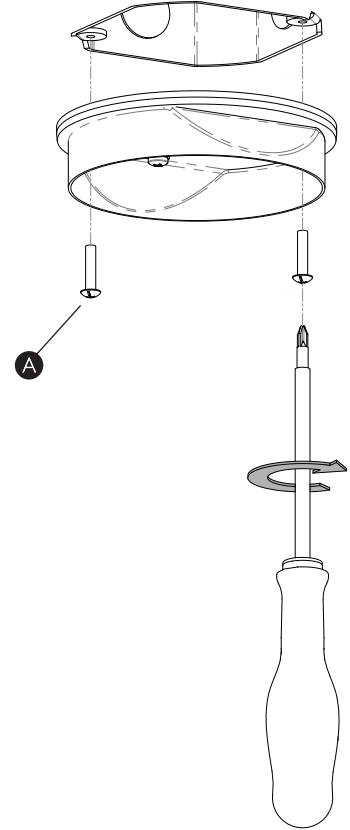

CABIN SEMI FLUSH

astro

8127 / SKU 1368013

8128 / SKU 1368014

8129 / SKU 1368015

8140 / SKU 1368019

8141 / SKU 1368020

8142 / SKU 1368021

COVERED CEILING MOUNT ONLY
Installation sur plafond couvert seulement
Exclusivamente para fijacion en techo cubierto

1

TURN OFF POWER
Couper Le Courant! / Corte La Corriente!

2

3

<p>WHITE SUPPLY WIRE / NEUTRAL</p> <p>WHITE OR IDENTIFIED FIXTURE WIRE</p> <p>UL LISTED WIRE NUTS</p>	<p>FILS DE COURANT BLANC / NEUTRE</p> <p>FILS DE CONNECTEUR BLANC OU IDENTIFIABLE</p> <p>COINCEUR DE RELAIS UL QUALIFIE</p>	<p>CABLE DE SUMINISTRO BLANCO / NEGATIVO</p> <p>CABLE A LÁMPARA BLANCO / NEGATIVO</p> <p>CONOS ELÉCTRICOS</p>
<p>BLACK SUPPLY WIRE</p> <p>PLAIN OR BLACK FIXTURE WIRE</p>	<p>FILS DE COURANT NOIR</p> <p>FILS DE CONNECTEUR NOIR OU SANS MARQUES</p>	<p>CABLE DE SUMINISTRO NEGRO</p> <p>CABLE A LÁMPARA NEGRO</p>
<p>BARE, OR GREEN GROUND WIRE FROM SUPPLY</p> <p>BARE, OR GREEN FIXTURE GROUND WIRE</p>	<p>FILS VERT OU NEUTRE DU COURANT</p> <p>FILS VERT OU NEUTRE</p>	<p>CABLE DESNUDO / VERDE TIERRA FÍSICA DEL SUMINISTRO</p> <p>CABLE A LÁMPARA VERDE / TIERRA FÍSICA</p>
<p>BARE, OR GREEN GROUND WIRE FROM SUPPLY</p> <p>OR GREEN GROUND SCREW</p>	<p>FILS VERT OU NEUTRE DU COURANT</p> <p>OU VIS DE TERRE VERTE</p>	<p>CABLE DESNUDO / VERDE TIERRA FÍSICA DEL SUMINISTRO</p> <p>OU TORNILLO VERDE DE TIERRA</p>