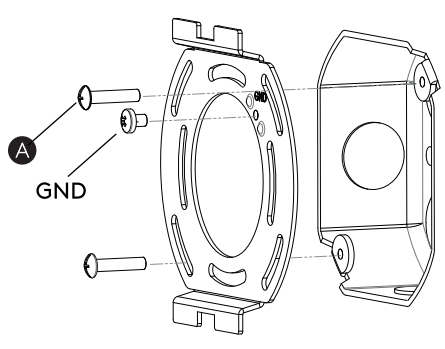

3

WHITE SUPPLY WIRE / NEUTRAL WHITE OR IDENTIFIED FIXTURE WIRE UL LISTED WIRE NUTS	FILS DE COURANT BLANC / NEUTRE FILS DE CONNECTEUR BLANC OU IDENTIFIABLE COINCEUR DE RELAIS UL QUALIFIE	CABLE DE SUMINISTRO BLANCO / NEGATIVO CABLE A LÁMPARA BLANCO / NEGATIVO CONOS ELÉCTRICOS
BLACK SUPPLY WIRE PLAIN OR BLACK FIXTURE WIRE	FILS DE COURANT NOIR FILS DE CONNECTEUR NOIR OU SANS MARQUES	CABLE DE SUMINISTRO NEGRO CABLE A LÁMPARA NEGRO
BARE, OR GREEN GROUND WIRE FROM SUPPLY BARE, OR GREEN FIXTURE GROUND WIRE	FILS VERT OU NEUTRE DU COURANT FILS VERT OU NEUTRE	CABLE DESNUDO / VERDE TIERRA FÍSICA DEL SUMINISTRO CABLE A LÁMPARA VERDE / TIERRA FÍSICA
BARE, OR GREEN GROUND WIRE FROM SUPPLY OR GREEN GROUND SCREW	FILS VERT OU NEUTRE DU COURANT OU VIS DE TERRE VERTE	CABLE DESNUDO / VERDE TIERRA FÍSICA DEL SUMINISTRO OU TORNILLO VERDE DE TIERRA

4