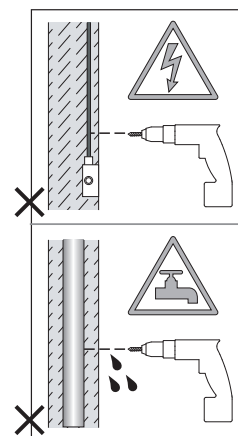

FR LIRE ATTENTIVEMENT LES INSTRUCTIONS AVANT DE COMMENCER LE MONTAGE

CE PRODUIT DOIT ÊTRE INSTALLÉ SELON LE CODE D'INSTALLATION PERTINENT, PAR UNE PERSONNE QUI CONNAÎT BIEN LE PRODUIT ET SON FONCTIONNEMENT AINSI QUE LES RISQUES INHÉRENTS CONSULTER UN ÉLECTRICIEN QUALIFIÉ POUR VOUS ASSURER QUE LES CONDUCTEURS DE LADÉRIVATION SONT ADÉQUATS.

WALL MOUNT ONLY
Installation murale seulement
Exclusivamente para fijacion en muro

1

TURN OFF POWER
Couper Le Courant! / Corte La Corriente!

2

3

<p>WHITE SUPPLY WIRE / NEUTRAL</p> <p>WHITE OR IDENTIFIED FIXTURE WIRE</p> <p>UL LISTED WIRE NUTS</p>	<p>FILS DE COURANT BLANC / NEUTRE</p> <p>FILS DE CONNECTEUR BLANC OU IDENTIFIABLE</p> <p>COINCEUR DE RELAIS UL QUALIFIE</p>	<p>CABLE DE SUMINISTRO BLANCO / NEGATIVO</p> <p>CABLE A LÁMPARA BLANCO / NEGATIVO</p> <p>CONOS ELÉCTRICOS</p>
<p>BLACK SUPPLY WIRE</p> <p>PLAIN OR BLACK FIXTURE WIRE</p>	<p>FILS DE COURANT NOIR</p> <p>FILS DE CONNECTEUR NOIR OU SANS MARQUES</p>	<p>CABLE DE SUMINISTRO NEGRO</p> <p>CABLE A LÁMPARA NEGRO</p>
<p>BARE, OR GREEN GROUND WIRE FROM SUPPLY</p> <p>BARE, OR GREEN FIXTURE GROUND WIRE</p>	<p>FILS VERT OU NEUTRE DU COURANT</p> <p>FILS VERT OU NEUTRE</p>	<p>CABLE DESNUDO / VERDE TIERRA FÍSICA DEL SUMINISTRO</p> <p>CABLE A LÁMPARA VERDE / TIERRA FÍSICA</p>
<p>BARE, OR GREEN GROUND WIRE FROM SUPPLY</p> <p>OR GREEN GROUND SCREW</p>	<p>FILS VERT OU NEUTRE DU COURANT</p> <p>OU VIS DE TERRE VERTE</p>	<p>CABLE DESNUDO / VERDE TIERRA FÍSICA DEL SUMINISTRO</p> <p>OU TORNILLO VERDE DE TIERRA</p>