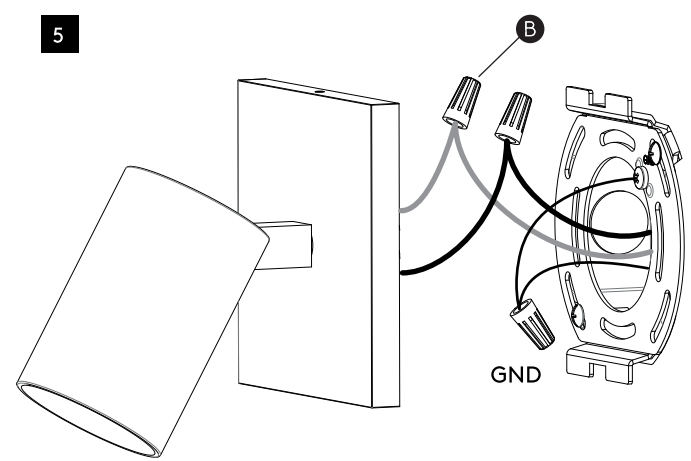

1

TURN OFF POWER
Couper Le Courant! / Corte La Corriente!

2

3

WHITE SUPPLY WIRE / NEUTRAL WHITE OR IDENTIFIED FIXTURE WIRE UL LISTED WIRE NUTS	FILS DE COURANT BLANC / NEUTRE FILS DE CONNECTEUR BLANC OU IDENTIFIABLE COINCEUR DE RELAIS UL QUALIFIE	CABLE DE SUMINISTRO BLANCO / NEGATIVO CABLE A LÁMPARA BLANCO / NEGATIVO CONOS ELÉCTRICOS
BLACK SUPPLY WIRE PLAIN OR BLACK FIXTURE WIRE	FILS DE COURANT NOIR FILS DE CONNECTEUR NOIR OU SANS MARQUES	CABLE DE SUMINISTRO NEGRO CABLE A LÁMPARA NEGRO
BARE, OR GREEN GROUND WIRE FROM SUPPLY BARE, OR GREEN FIXTURE GROUND WIRE	FILS VERT OU NEUTRE DU COURANT FILS VERT OU NEUTRE	CABLE DESNUDO / VERDE TIERRA FÍSICA DEL SUMINISTRO CABLE A LÁMPARA VERDE / TIERRA FÍSICA
BARE, OR GREEN GROUND WIRE FROM SUPPLY OR GREEN GROUND SCREW	FILS VERT OU NEUTRE DU COURANT OU VIS DE TERRE VERTE	CABLE DESNUDO / VERDE TIERRA FÍSICA DEL SUMINISTRO OU TORNILLO VERDE DE TIERRA

4

5

6