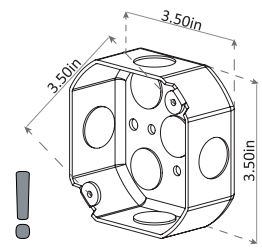

WALL MOUNT ONLY
Installation murale seulement
Exclusivamente para fijacion en muro

1

TURN OFF POWER
Couper Le Courant! / Corte La Corriente!

2

3

<p>WHITE SUPPLY WIRE / NEUTRAL</p> <p>WHITE OR IDENTIFIED FIXTURE WIRE</p> <p>UL LISTED WIRE NUTS</p>	<p>FILS DE COURANT BLANC / NEUTRE</p> <p>FILS DE CONNECTEUR BLANC OU IDENTIFIABLE</p> <p>COINCEUR DE RELAIS UL QUALIFIE</p>	<p>CABLE DE SUMINISTRO BLANCO / NEGATIVO</p> <p>CABLE A LÁMPARA BLANCO / NEGATIVO</p> <p>CONOS ELÉCTRICOS</p>
<p>BLACK SUPPLY WIRE</p> <p>PLAIN OR BLACK FIXTURE WIRE</p>	<p>FILS DE COURANT NOIR</p> <p>FILS DE CONNECTEUR NOIR OU SANS MARQUES</p>	<p>CABLE DE SUMINISTRO NEGRO</p> <p>CABLE A LÁMPARA NEGRO</p>
<p>BARE, OR GREEN GROUND WIRE FROM SUPPLY</p> <p>BARE, OR GREEN FIXTURE GROUND WIRE</p>	<p>FILS VERT OU NEUTRE DU COURANT</p> <p>FILS VERT OU NEUTRE</p>	<p>CABLE DESNUDO / VERDE TIERRA FÍSICA DEL SUMINISTRO</p> <p>CABLE A LÁMPARA VERDE / TIERRA FÍSICA</p>
<p>BARE, OR GREEN GROUND WIRE FROM SUPPLY</p> <p>OR GREEN GROUND SCREW</p>	<p>FILS VERT OU NEUTRE DU COURANT</p> <p>OU VIS DE TERRE VERTE</p>	<p>CABLE DESNUDO / VERDE TIERRA FÍSICA DEL SUMINISTRO</p> <p>OU TORNILLO VERDE DE TIERRA</p>