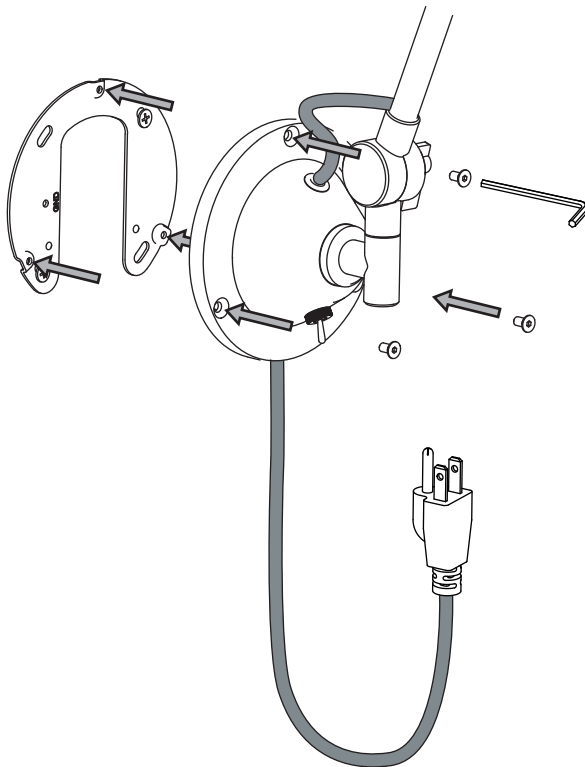

A

1

TURN OFF POWER!
Coupel Le Courant! / Strom Abhalten!
/ Corte La Corriente!

2

3

4