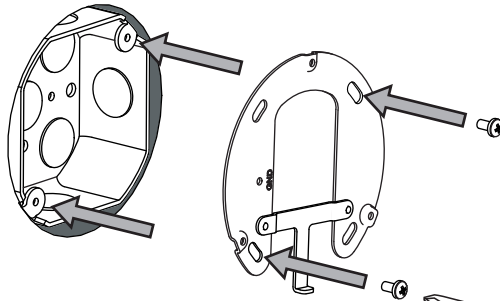

FR LIRE ATTENTIVEMENT LES INSTRUCTIONS AVANT DE COMMENCER LE MONTAGE

CE PRODUIT DOIT ÊTRE INSTALLÉ SELON LE CODE D'INSTALLATION PERTINENT, PAR UNE PERSONNE QUI CONNAÎT BIEN LE PRODUIT ET SON FONCTIONNEMENT AINSI QUE LES RISQUES INHÉRENTS CONSULTER UN ÉLECTRICIEN QUALIFIÉ POUR VOUS ASSURER QUE LES CONDUCTEURS DE L'ADÉRIATION SONT ADÉQUATS

TURN OFF POWER!
 Coupel Le Courant! / Strom Abshalten!
 / Corte La Corriente!

2

3

<p>WHITE SUPPLY WIRE</p> <p>WHITE OR IDENTIFIED FIXTURE WIRE</p> <p>UL LISTED WIRE NUTS</p>	<p>FILS DE COURANT BLANC</p> <p>FILS DE CONNECTEUR BLANC OU IDENTIFIABLE</p> <p>COINCEUR DE RELAIS UL QUALIFIE</p>
<p>BLACK SUPPLY WIRE</p> <p>PLAIN OR BLACK FIXTURE WIRE</p>	<p>FILS DE COURANT NOIR</p> <p>FILS DE CONNECTEUR NOIR OU SANS MARQUES</p>
<p>BARE, OR GREEN GROUND WIRE FROM SUPPLY</p> <p>BARE, OR GREEN FIXTURE GROUND WIRE</p>	<p>FILS VERT OU NEUTRE DU COURANT</p> <p>FILS VERT OU NEUTRE</p>
<p>BARE, OR GREEN GROUND WIRE FROM SUPPLY</p> <p>OR GREEN GROUND SCREW</p>	<p>FILS VERT OU NEUTRE DU COURANT</p> <p>OU VIS DE TERRE VERTE</p>