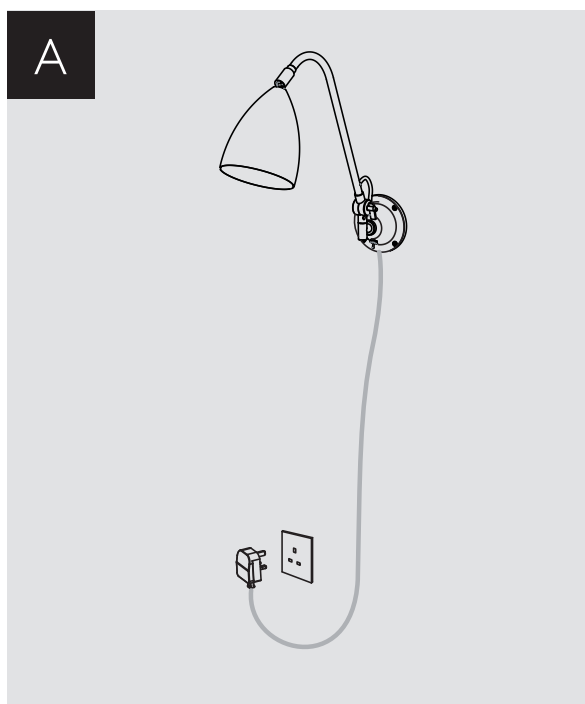

JOEL GRANDE

astro

7686 / SKU 1223031

7687 / SKU 1223032

7688 / SKU 1223033

7689 / SKU 1223034

EN PLEASE READ THE INSTRUCTIONS CAREFULLY

THIS PRODUCT MUST BE INSTALLED IN ACCORDANCE WITH THE APPLICABLE INSTALLATION CODE BY A PERSON FAMILIAR WITH THE CONSTRUCTION AND OPERATION OF THE PRODUCT AND THE HAZARDS INVOLVED CONSULT A QUALIFIED ELECTRICIAN TO ENSURE CORRECT BRANCH CIRCUIT CONDUCTOR

FR LIRE ATTENTIVEMENT LES INSTRUCTIONS AVANT DE COMMENCER LE MONTAGE

CE PRODUIT DOIT ÊTRE INSTALLÉ SELON LE CODE D'INSTALLATION PERTINENT, PAR UNE PERSONNE QUI CONNAÎT BIEN LE PRODUIT ET SON FONCTIONNEMENT AINSI QUE LES RISQUES INHÉRENTS CONSULTER UN ÉLECTRICIEN QUALIFIÉ POUR VOUS ASSURER QUE LES CONDUCTEURS DE L'ADÉRIATION SONT ADÉQUATS