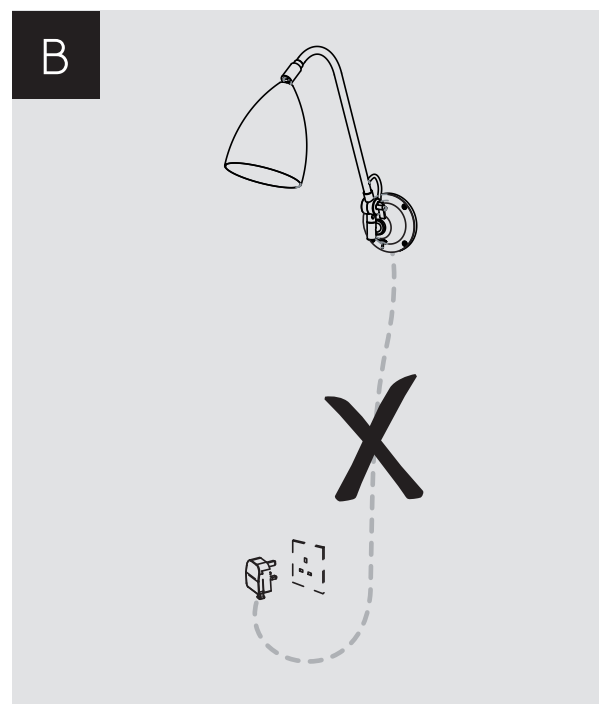

JOEL GRANDE

astro

7686 / SKU 1223031

7687 / SKU 1223032

7688 / SKU 1223033

7689 / SKU 1223034

EN PLEASE READ THE INSTRUCTIONS CAREFULLY

THIS PRODUCT MUST BE INSTALLED IN ACCORDANCE WITH THE APPLICABLE INSTALLATION CODE BY A PERSON FAMILIAR WITH THE CONSTRUCTION AND OPERATION OF THE PRODUCT AND THE HAZARDS INVOLVED CONSULT A QUALIFIED ELECTRICIAN TO ENSURE CORRECT BRANCH CIRCUIT CONDUCTOR

FR LIRE ATTENTIVEMENT LES INSTRUCTIONS AVANT DE COMMENCER LE MONTAGE

CE PRODUIT DOIT ÊTRE INSTALLÉ SELON LE CODE D'INSTALLATION PERTINENT, PAR UNE PERSONNE QUI CONNAÎT BIEN LE PRODUIT ET SON FONCTIONNEMENT AINSI QUE LES RISQUES INHÉRENTS CONSULTER UN ÉLECTRICIEN QUALIFIÉ POUR VOUS ASSURER QUE LES CONDUCTEURS DE L'ADÉRIATION SONT ADÉQUATS