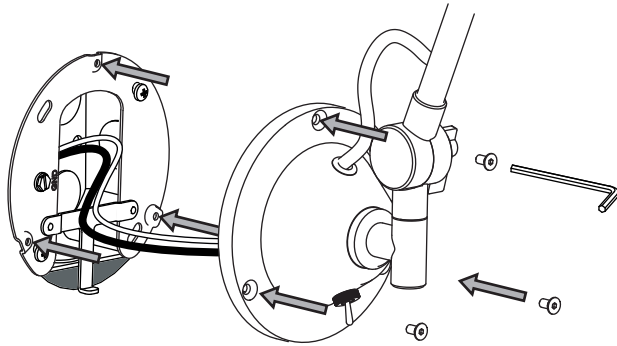

3

WHITE SUPPLY WIRE WHITE OR IDENTIFIED FIXTURE WIRE UL LISTED WIRE NUTS	FILS DE COURANT BLANC FILS DE CONNECTEUR BLANC OU IDENTIFIABLE COINCEUR DE RELAIS UL QUALIFIE
BLACK SUPPLY WIRE PLAIN OR BLACK FIXTURE WIRE	FILS DE COURANT NOIR FILS DE CONNECTEUR NOIR OU SANS MARQUES
BARE, OR GREEN GROUND WIRE FROM SUPPLY BARE, OR GREEN FIXTURE GROUND WIRE	FILS VERT OU NEUTRE DU COURANT FILS VERT OU NEUTRE
BARE, OR GREEN GROUND WIRE FROM SUPPLY OR GREEN GROUND SCREW	FILS VERT OU NEUTRE DU COURANT OU VIS DE TERRE VERTE

4