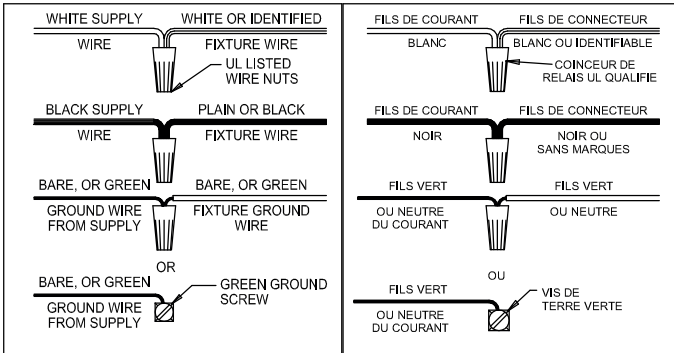

THIS PRODUCT MUST BE INSTALLED IN ACCORDANCE WITH THE APPLICABLE INSTALLATION CODE BY A PERSON FAMILIAR WITH THE CONSTRUCTION AND OPERATION OF THE PRODUCT AND THE HAZARDS INVOLVED CONSULT A QUALIFIED ELECTRICIAN TO ENSURE CORRECT BRANCH CIRCUIT CONDUCTOR

F

CE PRODUIT DOIT ÊTRE INSTALLÉ SELON LE CODE D'INSTALLATION PERTINENT, PAR UNE PERSONNE QUI CONNAÎT BIEN LE PRODUIT ET SON FONCTIONNEMENT AINSI QUE LES RISQUES INHÉRENTS CONSULTER UN ÉLECTRICIEN QUALIFIÉ POUR VOUS ASSURER QUE LES CONDUCTEURS DE LA DÉRIVATION SONT ADÉQUATS

1

2

3

4

5

↑ MOUNTING ORIENTATION ↑
↑ SENS DE MONTAGE ↑

6

7