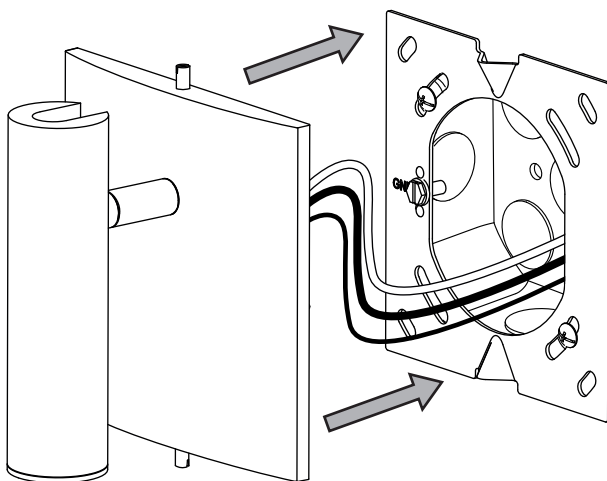

Wire Nuts

3

WHITE SUPPLY WIRE	WHITE OR IDENTIFIED FIXTURE WIRE	FILS DE COURANT BLANC	FILS DE CONNECTEUR BLANC OU IDENTIFIABLE
	UL LISTED WIRE NUTS		COINCEUR DE RELAIS UL QUALIFIE
BLACK SUPPLY WIRE	PLAIN OR BLACK FIXTURE WIRE	FILS DE COURANT NOIR	FILS DE CONNECTEUR NOIR OU SANS MARQUES
BARE, OR GREEN GROUND WIRE FROM SUPPLY	BARE, OR GREEN FIXTURE GROUND WIRE	FILS VERT OU NEUTRE DU COURANT	FILS VERT OU NEUTRE
~~BARE, OR GREEN GROUND WIRE FROM SUPPLY~~	~~GREEN GROUND SCREW~~	~~FILS VERT OU NEUTRE DU COURANT~~	~~VIS DE TERRE VERTE~~
<del></del>	<del></del>		
GREEN GROUND SCREW	BARE, OR GREEN FIXTURE GROUND WIRE		

4