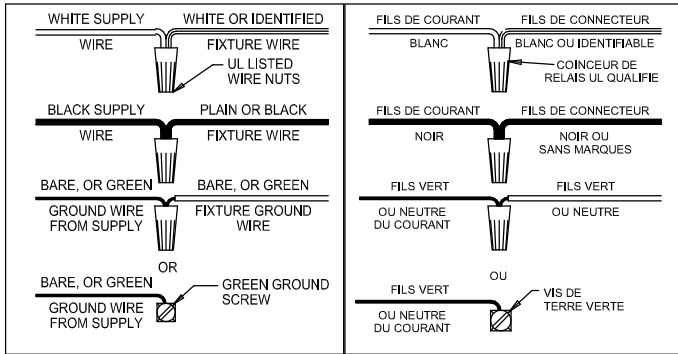

FR

LIRE ATTENTIVEMENT LES INSTRUCTIONS AVANT DE COMMENCER LE MONTAGE

CE PRODUIT DOIT ÊTRE INSTALLÉ SELON LE CODE D'INSTALLATION PERTINENT, PAR UNE PERSONNE QUI CONNAÎT BIEN LE PRODUIT ET SON FONCTIONNEMENT AINSI QUE LES RISQUÉS INHÉRENTS CONSULTER UN ÉLECTRICIEN QUALIFIÉ POUR VOUS ASSURER QUE LES CONDUCTEURS DE LADÉRIVATION SONT ADÉQUATS

1

TURN OFF POWER!
Couper Le Courant! / Strom Abstopfen!
/ Corte La Corriente!

2

3

4

5