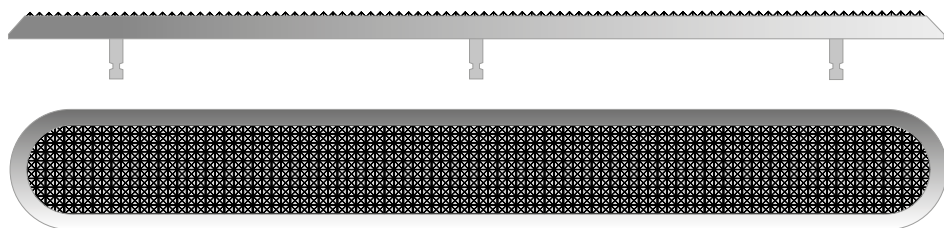

marcal

[www.marcal.fr](http://www.marcal.fr)

podinox |

toutes reproductions interdites, tous droits réservés | 一切の複製を固断で禁止、複製することは著作権上禁止されています | marcal ®

**podo barre in**  
w 280 x h 35 x d 5 mm  
w 11,02 x h 1,38 x d 0,19"

**podo barre out**  
w 280 x h 35 x d 5 mm  
w 11,02 x h 1,38 x d 0,19"

**indoor**

inox brossé,  
brushed stainless steel, acero inoxidable r  
acciaio inox spazzolato,  
edelstahl, ステンレスヘアライン

**outdoor**

inox brossé avec du relief,  
brushed stainless steel with relief,  
acero inoxidable mate con relieve,  
acciaio inox spazzolato con rilievo,  
edelstahl mit relief, ステンレスヘアライン 救済

**podobouton in**  
w 35 x h 35 x d 5 mm  
w 1,38 x h 1,38 x d 0,19"

**podobouton out**  
w 35 x h 35 x d 5 mm  
w 1,38 x h 1,38 x d 0,19"

**podobouton ABS**  
w 35 x h 35 x d 5 mm  
w 1,38 x h 1,38 x d 0,19"

inox brossé,  
brushed stainless steel, acero inoxidable m  
acciaio inox spazzolato,  
edelstahl, ステンレスヘアライン