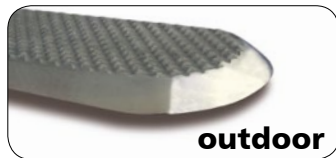

**podo barre out**  
w 280 x h 35 x d 5 mm  
w 11,02 x h 1,38 x d 0,19"

**indoor**

inox brossé,  
brushed stainless steel, acero inoxidable r  
acciaio inox spazzolato,  
edelstahl, ステンレスヘアライン

**outdoor**

inox brossé avec du relief,  
brushed stainless steel with relief,  
acero inoxidable mate con relieve,  
acciaio inox spazzolato con rilievo,  
edelstahl mit relief, ステンレスヘアライン 救済

**podobouton in**  
w 35 x h 35 x d 5 mm  
w 1,38 x h 1,38 x d 0,19"

**podobouton out**  
w 35 x h 35 x d 5 mm  
w 1,38 x h 1,38 x d 0,19"

**podobouton ABS**  
w 35 x h 35 x d 5 mm  
w 1,38 x h 1,38 x d 0,19"

inox brossé,  
brushed stainless steel, acero inoxidable m  
acciaio inox spazzolato,  
edelstahl, ステンレスヘアライン

inox brossé avec du relief,  
brushed stainless steel with relief,  
acero inoxidable mate con relieve,  
acciaio inox spazzolato con rilievo,  
edelstahl mit relief, ステンレスヘアライン 救済

(+/- RAL 1006): jaune, yellow, amarillo, giallo, gelb, 黄色  
(+/- RAL 3011): rouge, red, rojo, rosso, rot, 赤  
(+/- RAL 7004): gris, gray, gris, grigio, grau, 白黒、灰色  
(+/- RAL 9004): noir, black, negro, nero, schwarz, 黒