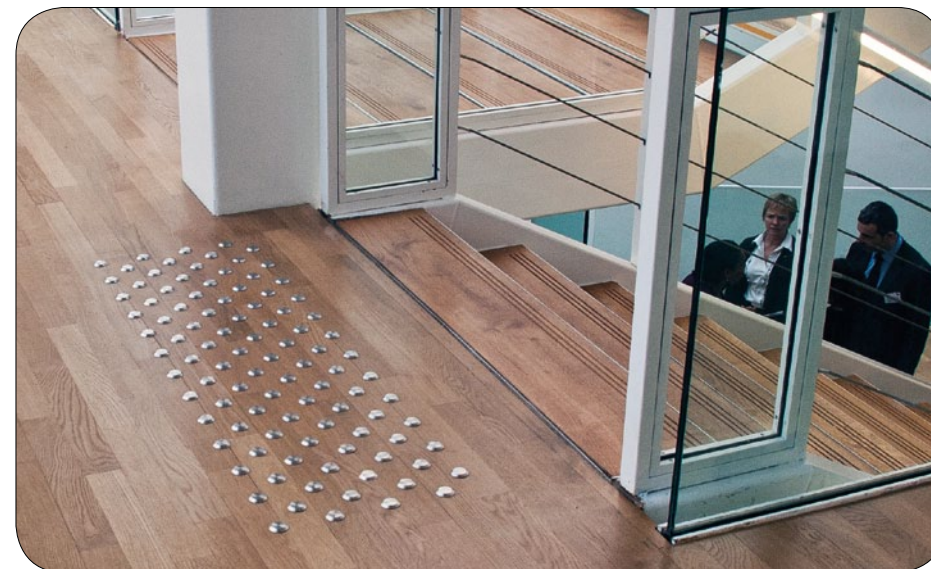

**podo barre out**  
w 280 x h 35 x d 5 mm  
w 11,02 x h 1,38 x d 0,19"

**indoor**

inox brossé,  
brushed stainless steel, acero inoxidable r  
acciaio inox spazzolato,  
edelstahl, ステンレスヘアライン

**outdoor**

inox brossé avec du relief,  
brushed stainless steel with relief,  
acero inoxidable mate con relieve,  
acciaio inox spazzolato con rilievo,  
edelstahl mit relief, ステンレスヘアライン 救済

**podobouton in**  
w 35 x h 35 x d 5 mm  
w 1,38 x h 1,38 x d 0,19"

**podobouton out**  
w 35 x h 35 x d 5 mm  
w 1,38 x h 1,38 x d 0,19"

**podobouton ABS**  
w 35 x h 35 x d 5 mm  
w 1,38 x h 1,38 x d 0,19"

inox brossé,  
brushed stainless steel, acero inoxidable m  
acciaio inox spazzolato,  
edelstahl, ステンレスヘアライン