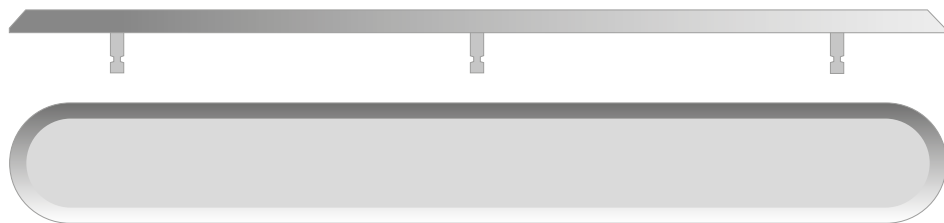

marcal

[www.marcal.fr](http://www.marcal.fr)

podinox |

toutes reproductions interdites, tous droits réservés | 一切の複製を固断で禁止、複製することは著作権上禁止されています | marcal ®

**podo barre in**  
w 280 x h 35 x d 5 mm  
w 11,02 x h 1,38 x d 0,19"

**podo barre out**  
w 280 x h 35 x d 5 mm  
w 11,02 x h 1,38 x d 0,19"

**indoor**

inox brossé,  
brushed stainless steel, acero inoxidable r  
acciaio inox spazzolato,  
edelstahl, ステンレスヘアライン

**outdoor**

inox brossé avec du relief,  
brushed stainless steel with relief,  
acero inoxidable mate con relieve,  
acciaio inox spazzolato con rilievo,  
edelstahl mit relief, ステンレスヘアライン 救済

**podobouton in**  
w 35 x h 35 x d 5 mm  
w 1,38 x h 1,38 x d 0,19"

**podobouton out**  
w 35 x h 35 x d 5 mm  
w 1,38 x h 1,38 x d 0,19"

**podobouton ABS**  
w 35 x h 35 x d 5 mm  
w 1,38 x h 1,38 x d 0,19"

inox brossé,  
brushed stainless steel, acero inoxidable m  
acciaio inox spazzolato,  
edelstahl, ステンレスヘアライン