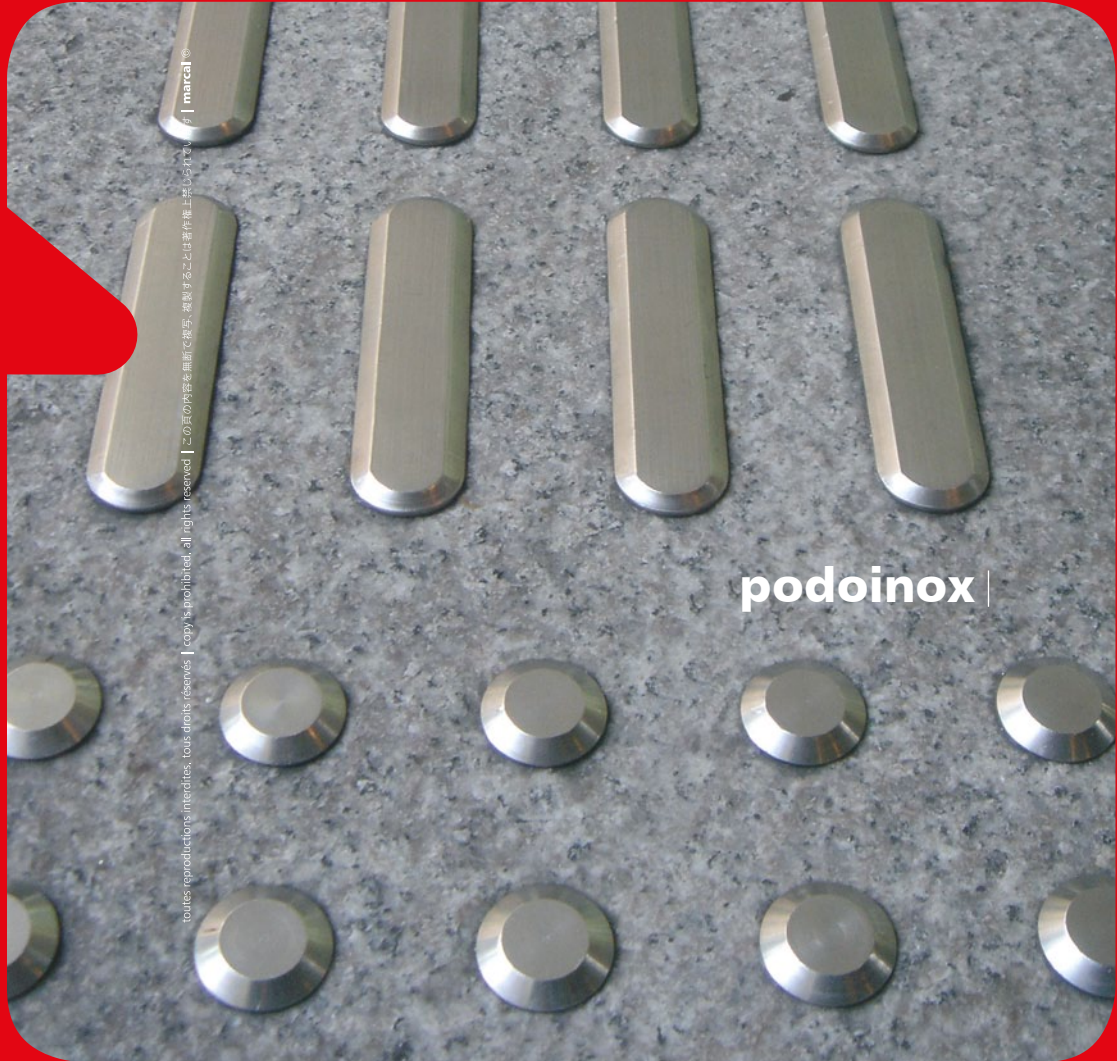

marcal

[www.marcal.fr](http://www.marcal.fr)

podinox |

toutes reproductions interdites, tous droits réservés | 一切の複製を固断で禁止、複製することは著作権上禁止されています | marcal ®

**podo barre in**  
w 280 x h 35 x d 5 mm  
w 11,02 x h 1,38 x d 0,19"

**podo barre out**  
w 280 x h 35 x d 5 mm  
w 11,02 x h 1,38 x d 0,19"

**indoor**

inox brossé,  
brushed stainless steel, acero inoxidable r  
acciaio inox spazzolato,  
edelstahl, ステンレスヘアライン

**outdoor**

inox brossé avec du relief,  
brushed stainless steel with relief,  
acero inoxidable mate con relieve,  
acciaio inox spazzolato con rilievo,  
edelstahl mit relief, ステンレスヘアライン 救済

**podobouton in**  
w 35 x h 35 x d 5 mm  
w 1,38 x h 1,38 x d 0,19"

**podobouton out**  
w 35 x h 35 x d 5 mm  
w 1,38 x h 1,38 x d 0,19"

**podobouton ABS**  
w 35 x h 35 x d 5 mm  
w 1,38 x h 1,38 x d 0,19"

inox brossé,  
brushed stainless steel, acero inoxidable m  
acciaio inox spazzolato,  
edelstahl, ステンレスヘアライン