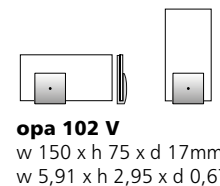

opa 301 V
 w 90 x h 45 x d 17mm
 w 3,54 x h 1,77 x d 0,67"

opa 102 V
 w 150 x h 75 x d 17mm
 w 5,91 x h 2,95 x d 0,67"

opa 103 V
 w 150 x h 150 x d 17mm
 w 5,91 x h 5,91 x d 0,67"

+ verre | glass, vidrio, vetro, Glas, ガラス
 verre | glass, vidrio, vetro, Glas, ガラス
opa 200

opa 200 A4 VV
 w 210 x h 297 x d 22mm
 w 8,27 x h 11,69 x d 0,87"

opa 200 letter VV (US)
 w 8,5 x h 11 x d 0,87"

opa 200 A3 VV
 w 297 x h 420 x d 22mm
 w 11,69 x h 16,54 x d 0,87"

opa 200 tabloid VV (US)
 w 11 x h 17 x d 0,87"

opa 200 A2 VV
 w 420 x h 594 x d 22mm
 w 16,54 x h 23,39 x d 0,87"

opa 200 A1 VV
 w 594 x h 840 x d 22mm
 w 23,39 x h 33,07 x d 0,87"

opa 512 V
w 150 x h 75 x d 95mm
w 5,91 x h 2,95 x d 3,74"

opa 532 V
w 150 x h 75 x d 95mm
w 5,91 x h 2,95 x d 3,74"

opa 504 V
w 210 x h 297 x d 115mm
w 8,27 x h 11,69 x d 4,53"
opa 504 P
w 210 x h 297 x d 115
w 8,27 x h 11,69 x d 4,53"

opa 803 P
w 150 x h 150 x d 22mm
w 5,91 x h 5,91 x d 0,87"

opa 903
w 180 x h 1200 x d 270mm
(w 150 x h 150mm)
w 7,09 x h 47,24 x d 10,63"
(w 5,91 x h 5,91")