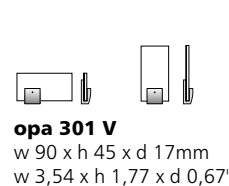

opa 301 V
 w 90 x h 45 x d 17mm
 w 3,54 x h 1,77 x d 0,67"

opa 102 V
 w 150 x h 75 x d 17mm
 w 5,91 x h 2,95 x d 0,67"

opa 103 V
 w 150 x h 150 x d 17mm
 w 5,91 x h 5,91 x d 0,67"

+ verre | glass, vidrio, vetro, Glas, ガラス
 verre | glass, vidrio, vetro, Glas, ガラス
opa 200

opa 200 A4 VV
 w 210 x h 297 x d 22mm
 w 8,27 x h 11,69 x d 0,87"

opa 200 letter VV (US)
 w 8,5 x h 11 x d 0,87"

opa 200 A3 VV
 w 297 x h 420 x d 22mm
 w 11,69 x h 16,54 x d 0,87"

opa 200 tabloid VV (US)
 w 11 x h 17 x d 0,87"

opa 200 A2 VV
 w 420 x h 594 x d 22mm
 w 16,54 x h 23,39 x d 0,87"

opa 200 A1 VV
 w 594 x h 840 x d 22mm
 w 23,39 x h 33,07 x d 0,87"

opa 512 V
w 150 x h 75 x d 95mm
w 5,91 x h 2,95 x d 3,74"

opa 532 V
w 150 x h 75 x d 95mm
w 5,91 x h 2,95 x d 3,74"

opa 504 V
w 210 x h 297 x d 115mm
w 8,27 x h 11,69 x d 4,53"
opa 504 P
w 210 x h 297 x d 115
w 8,27 x h 11,69 x d 4,53"

opa 803 P
w 150 x h 150 x d 22mm
w 5,91 x h 5,91 x d 0,87"

opa 903
w 180 x h 1200 x d 270mm
(w 150 x h 150mm)
w 7,09 x h 47,24 x d 10,63"
(w 5,91 x h 5,91")