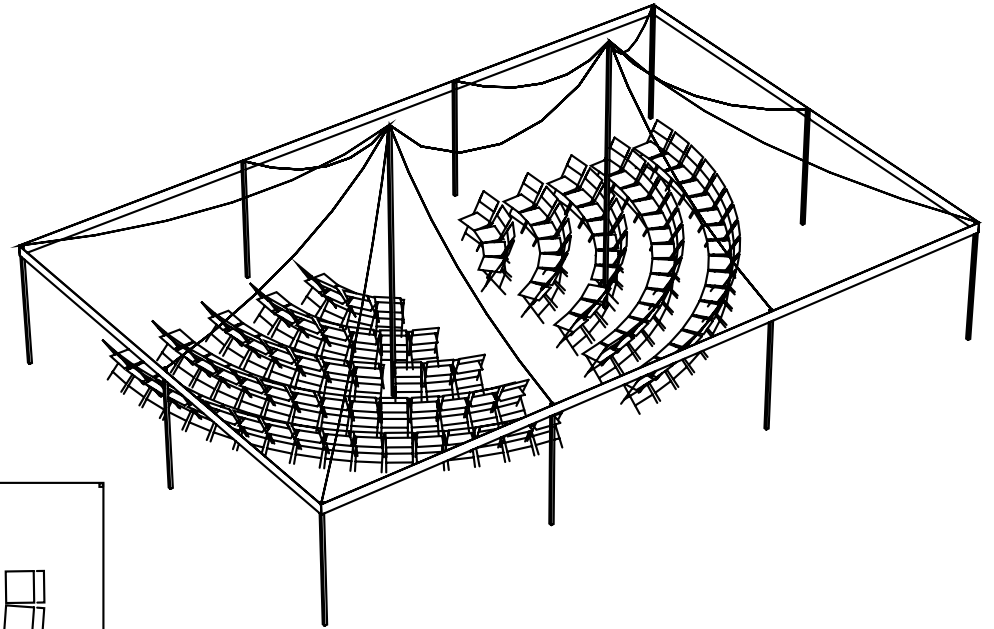

# 30x45 Tent Seating 102

0 10 20 30

Feet