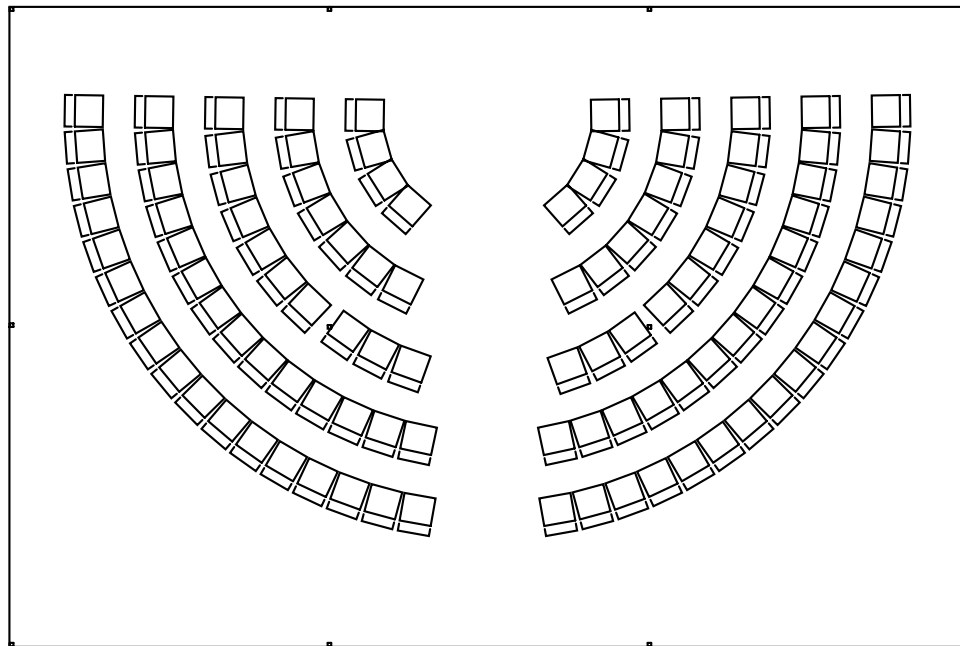

# 30x45 Tent Seating 102

0 10 20 30

Feet