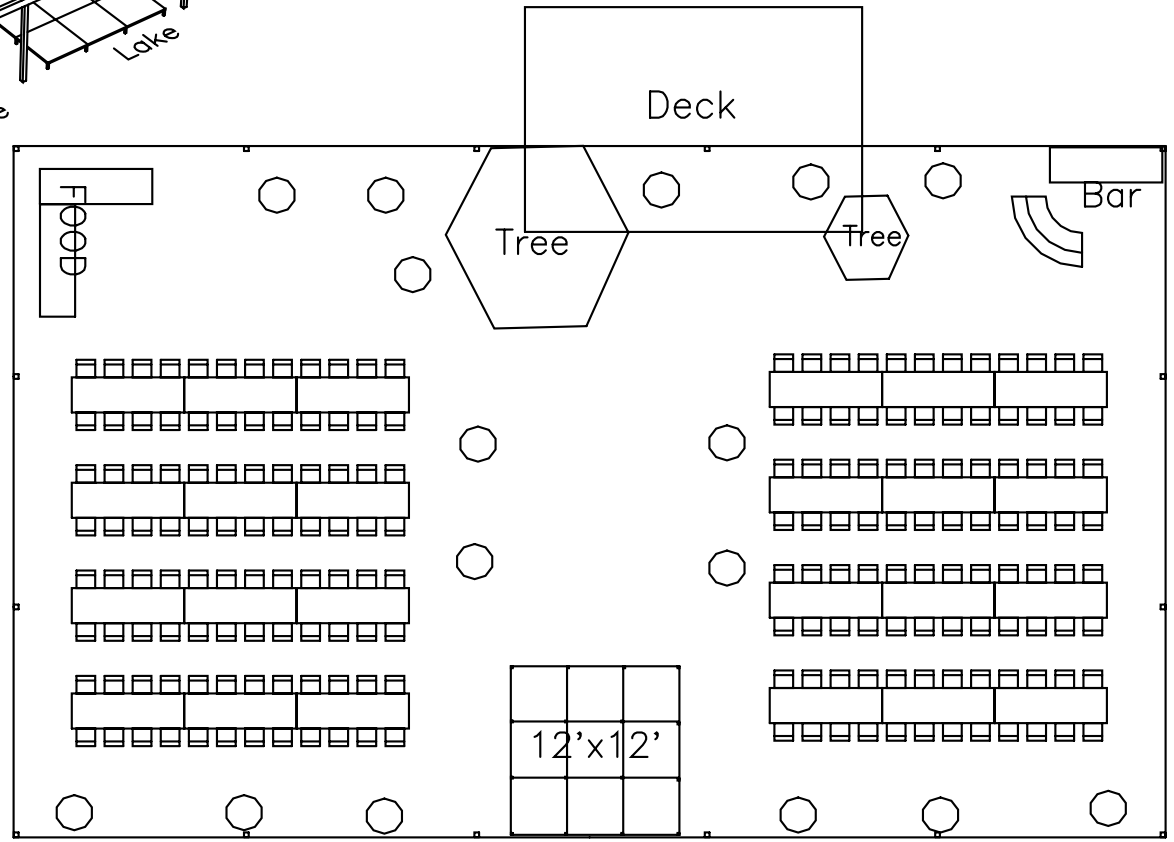

Party  
 49'x82'  
 192 Seated  
 58 @ High Tops

Lake      Lake      Lake      Lake      Lake