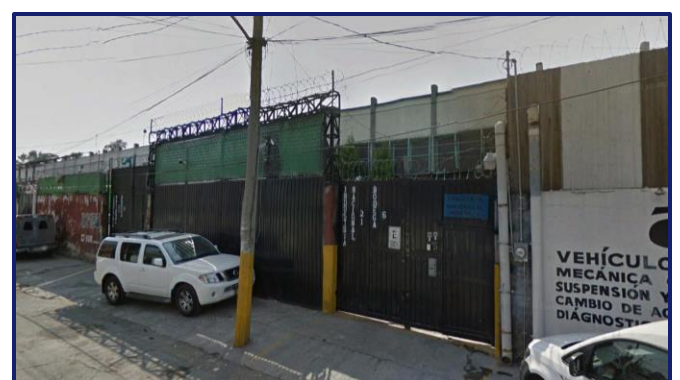

**BODEGAS INDUSTRIALES | 5,000 m2**  
**NAUCALPAN | CDMX**

**Características principales:**

- Conjunto de 8 Bodegas RENTADAS para **inversión**
- Ubicadas en Alce Blanco en Naucalpan.
- Superficie de Terreno: 5,000 m2
- Superficie Construida: 4,400 m2
- 8 bodegas de 550 m2 aprox.
- Ingreso mensual actual: **\$280,000**
- 100 m de frente x 50 m de profundidad