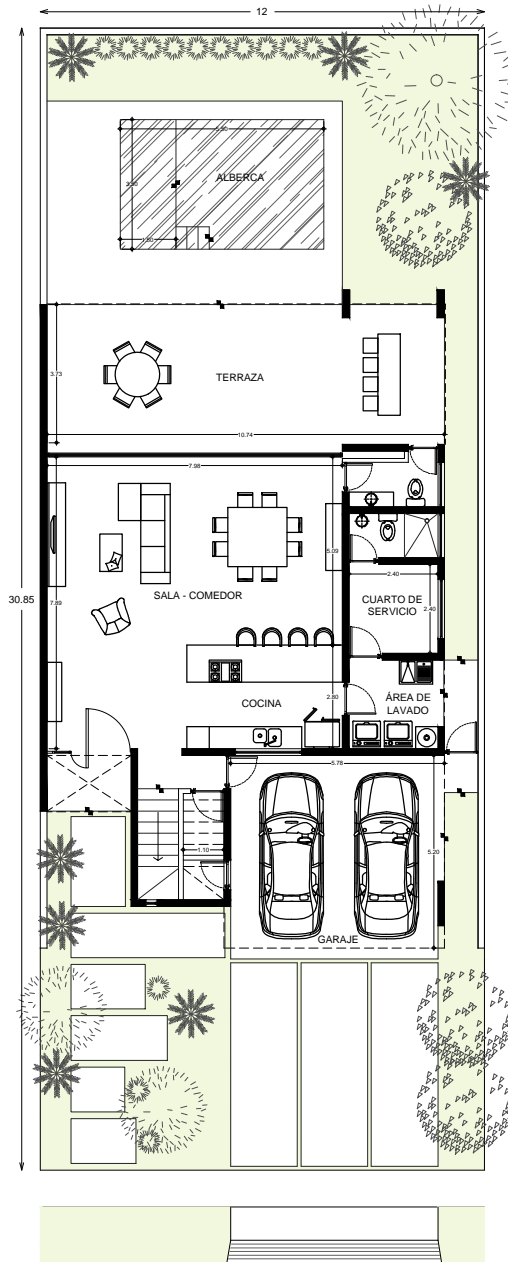

CASA NATURA - LOTE 49

PLANTA BAJA
ÁREA: 174.23m²

PLANTA ALTA
ÁREA: 136.63m²