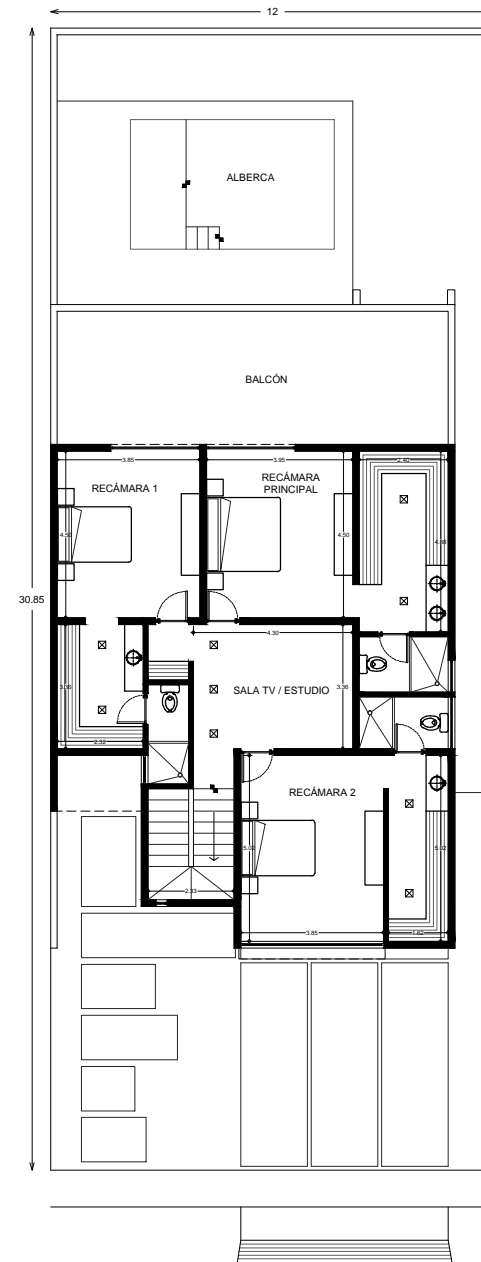

CASA NATURA - LOTE 49

PLANTA BAJA
ÁREA: 174.23m²

PLANTA ALTA
ÁREA: 136.63m²