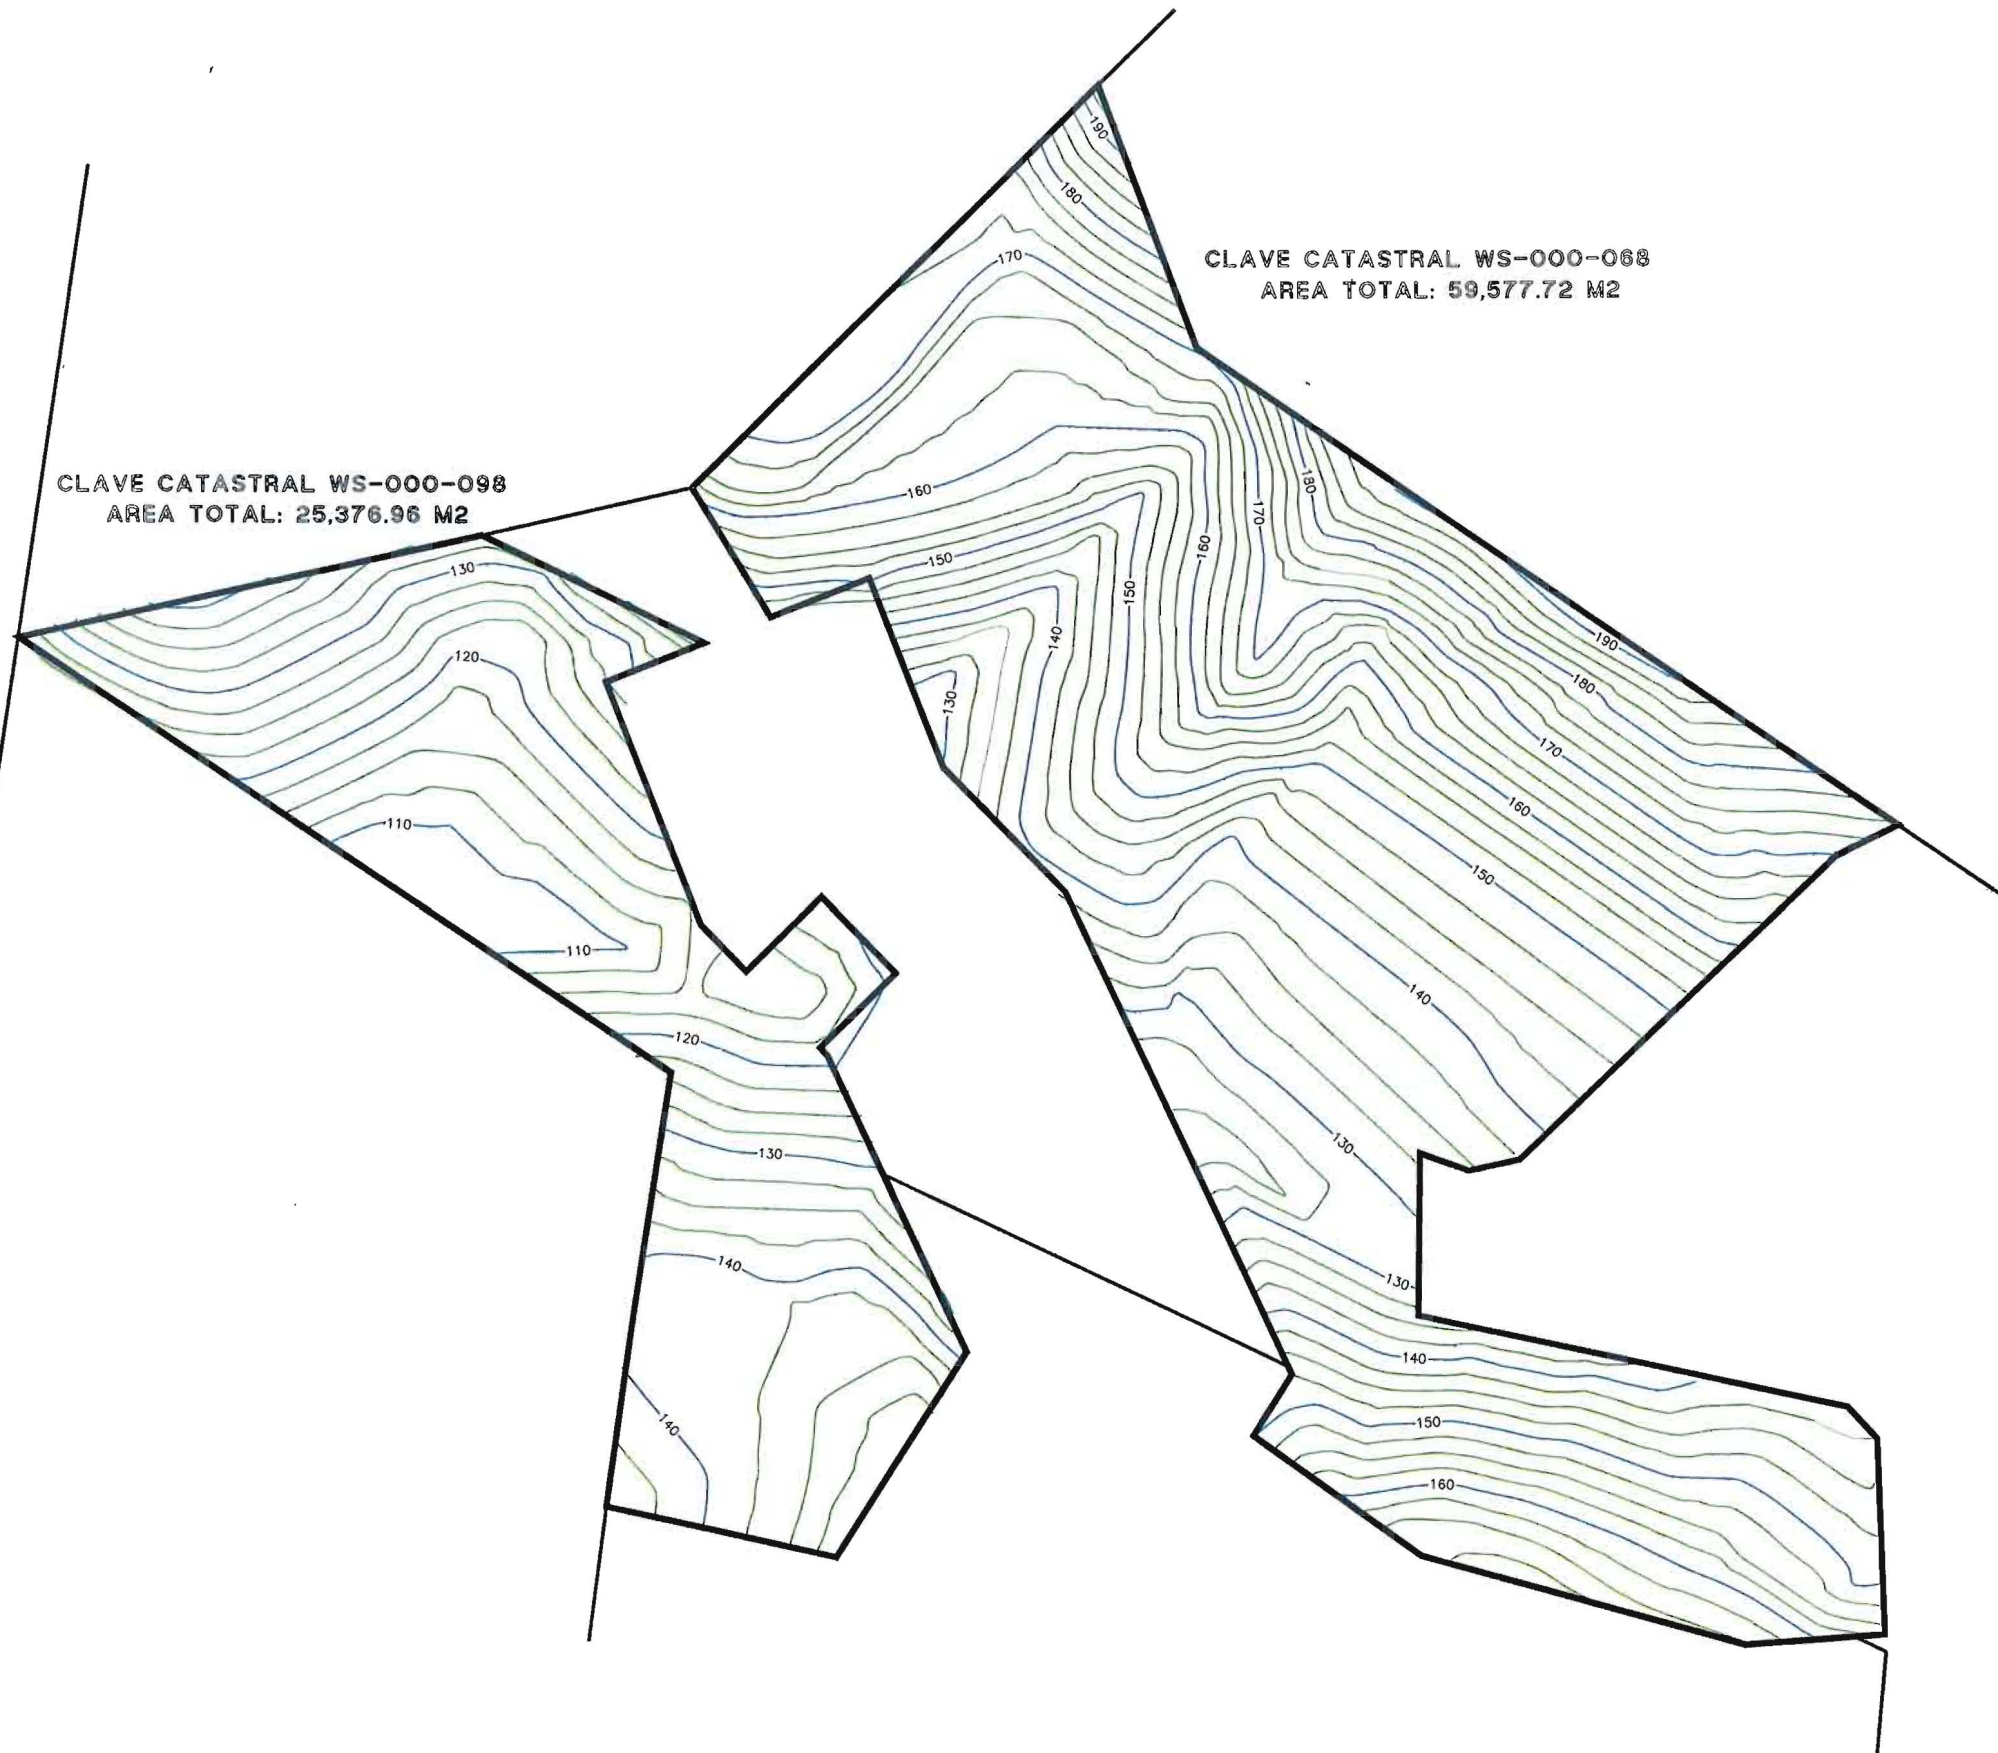

CLAVE CATASTRAL WS-000-098  
AREA TOTAL: 25,376.96 M2

CLAVE CATASTRAL WS-000-068  
AREA TOTAL: 59,577.72 M2

PROPIETARIO:

PLANO: PLANO CON CURVAS DE NIVEL @2.5 METROS DE DOS PREDIOS DE 25,376.963 M2 Y 59,577.715 M2 RESPECTIVAMENTE.

UBICACION: AL SUR DE LA UNIVERSIDAD IBEROAMERICANA EN LA DELEGACION DE SAN ANTONIO DE LOS BUENOS, TIJUANA, B.C.

DIBUJO Y CALCULO: ING. FERNANDO MARTINEZ OSUNA

TEL : (664) 407-9711

LUGAR: TIJUANA B.C.

CLAVE CATASTRAL: WS-000-098 Y WS-000-068

FECHA: 11/SEP/2015

ESCALA: 1 : 1,500

ARCHIVO: OMARSA/PREDIOS\_IBERO