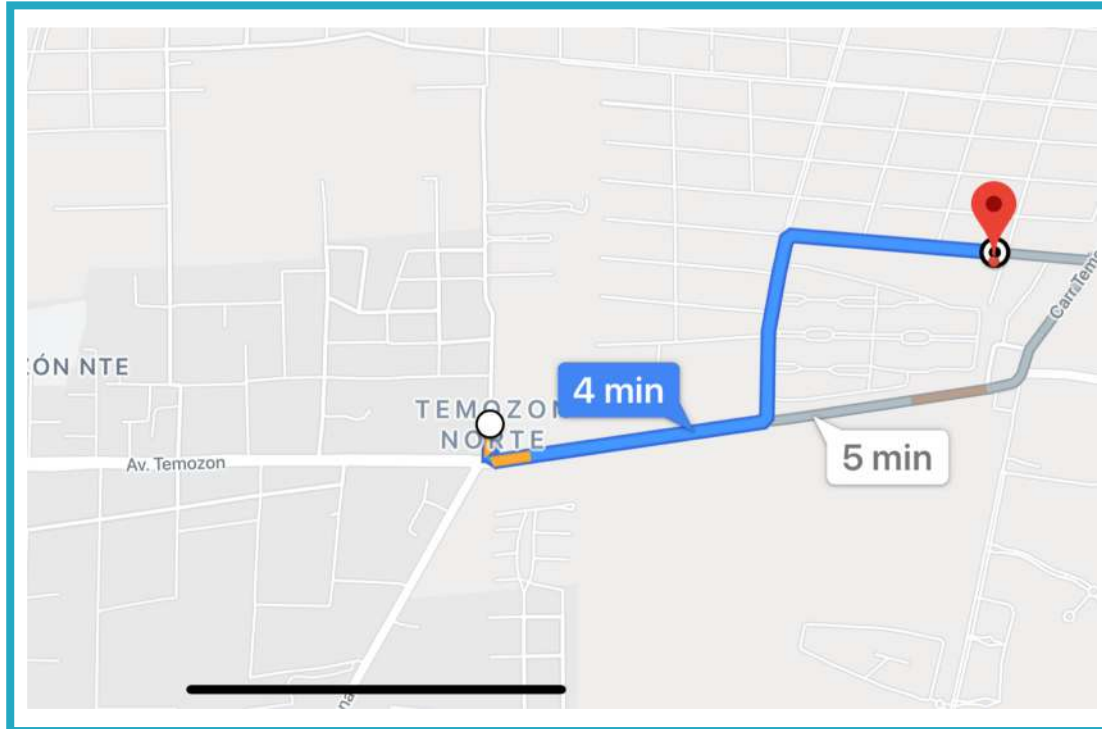

ALTA PLUSVALÍA

Ideales para departamentos o Townhouses

Forma de llegar al terreno desde Temozon Norte