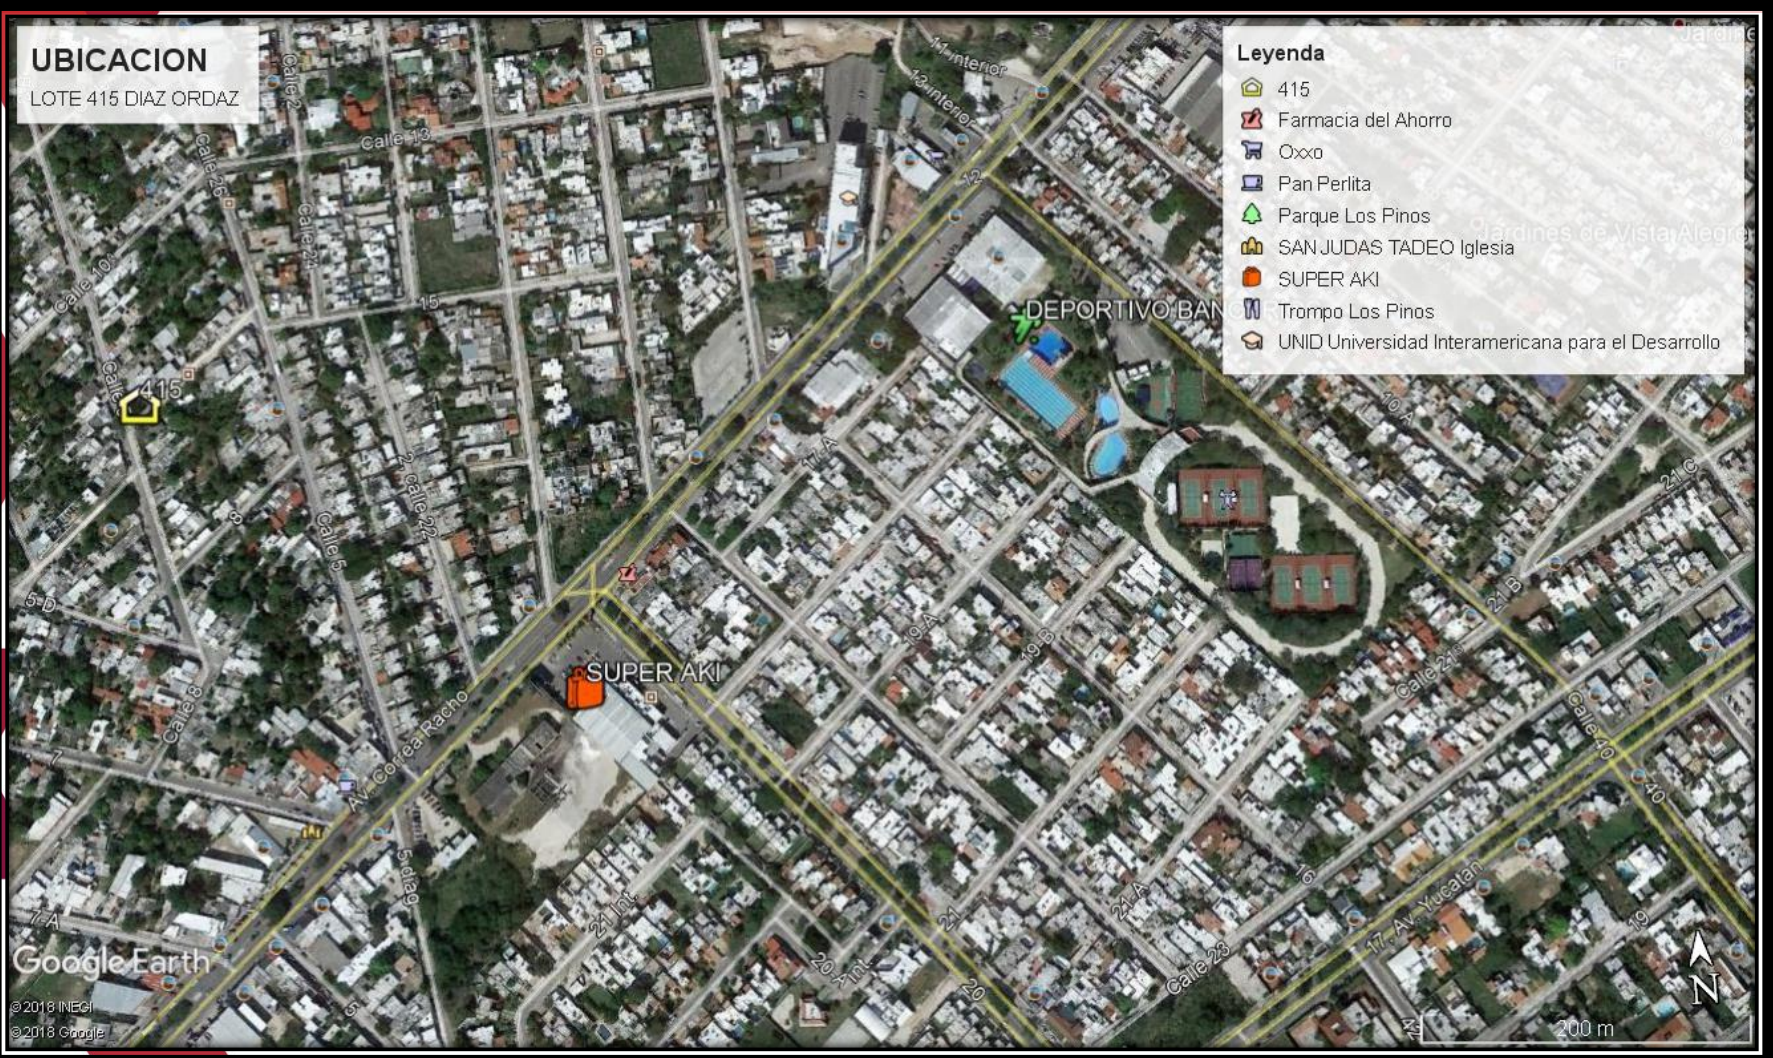

UBICACIÓN

UBICACION

LOTE 415 DIAZ ORDAZ

Leyenda

- 415
- Farmacia del Ahorro
- Oxxo
- Pan Perla
- Parque Los Pinos
- SAN JUDAS TADEO Iglesia
- SUPER AKI
- Trompo Los Pinos
- UNID Universidad Interamericana para el Desarrollo

Google Earth

© 2018 INEGI

© 2018 Google