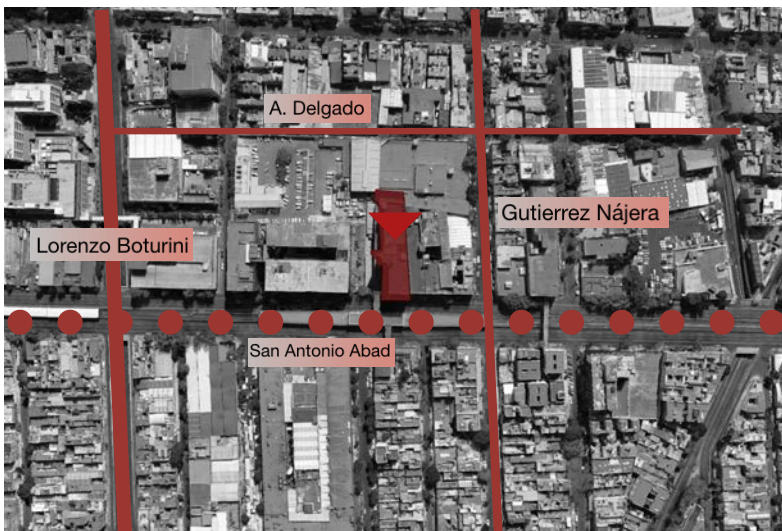

CONTACTO:

OFICINAS: (55)52497490 Ext: (218)
MOVIL: (044 55) 30362945
<http://www.jysa.mx>