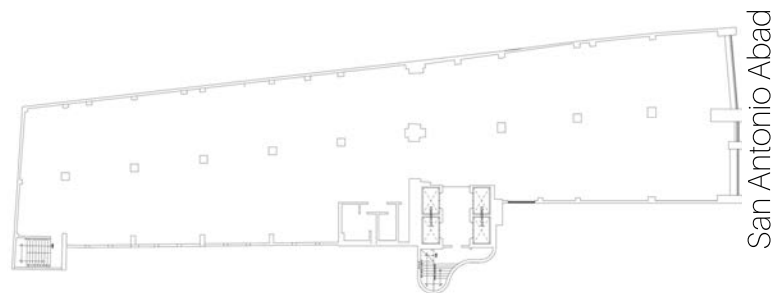

EDIFICIO SAN ANTONIO ABAD 130

Col. Tránsito

San Antonio Abad No. 130, Col. Tránsito, Del. Cuauhtémoc, CP 06820, CDMX.

CARACTERÍSTICAS

- Pisos: 11.
- Alturas: 2.68 metros.
- Estacionamiento 200 disponibles.
- Elevadores: 4 con capacidad para 12 personas.
- Escaleras de servicio y de emergencia.
- Baños por nivel.
- Servicios: luz, agua, hidrantes, extintores y planta de luz.
- Uso de suelo habitacional con oficinas.
- Inmueble remodelado.

Terreno:	1,687.00m ²
Construcción:	18,067.36m ²
Área Disponible:	12,647.88m ²
Renta por m ² :	\$350.00

CONTACTO:

OFICINAS: (55)52497490 Ext: (218)
MOVIL: (044 55) 30362945
<http://www.jysa.mx>