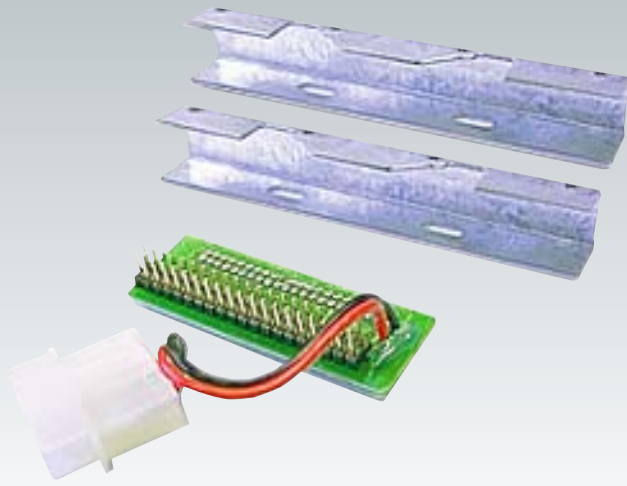

HDD Einbausatz

IDE Konverter 2,5" auf 3,5"

Dieser Einbausatz ermöglicht den Einsatz von Notebook-Festplatten in Desktop Computern zur Datenverteilung, -übermittlung, für Backups oder Wiederherstellung. Eignet sich besonders für ungenutzte Notebook Laufwerke als zusätzlicher Datenspeicher von Desktop Computern.

Modell
424547

Modell
424547

Features

- Zum Einbau von 2,5" Notebook-Festplatten in einen Standard 3,5" Schacht
- Ermöglicht den Einbau von Notebook-Festplatten in Desktop-PCs zur Datenübertragung, für Backups oder Datenwiederherstellung
- Zur Nutzung von Notebook-Festplatten als zusätzlichem Datenspeicher
- Inkl. Einbausatz
- 10 Jahre Garantie

Spezifikationen

INKLUSIVE:

- 2 Metalleinbaurahmen
- 44-Pin auf 40-Pin Adapter inkl. 4-Pin Stromadapter
- 8 Schrauben

Weitere Informationen zu MANHATTAN Produkten finden Sie auch unter www.manhattan-products.com.