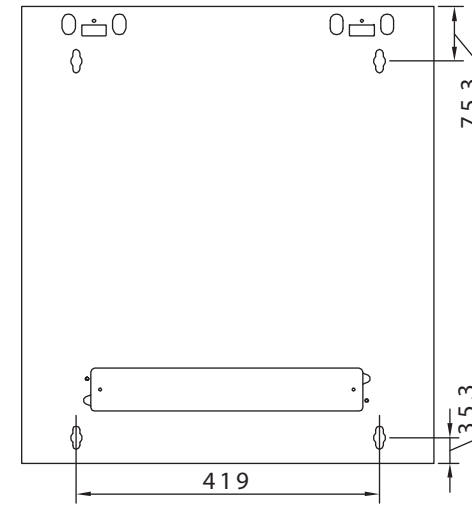

front door

side

back

top

intellinetnetwork.com

Mod#	RU	W (mm)	D (mm)	H (mm)
711715	6U	570	450	370
711722	6U	570	450	370
711777	9U	570	450	500
711784	9U	570	450	500
711791	9U	570	600	500
711807	9U	570	600	500
711869	12U	570	450	635
711876	12U	570	450	635
711883	12U	570	600	635
711890	12U	570	600	635
711937	15U	570	450	770
711944	15U	570	450	770
711951	15U	570	600	770
711968	15U	570	600	770