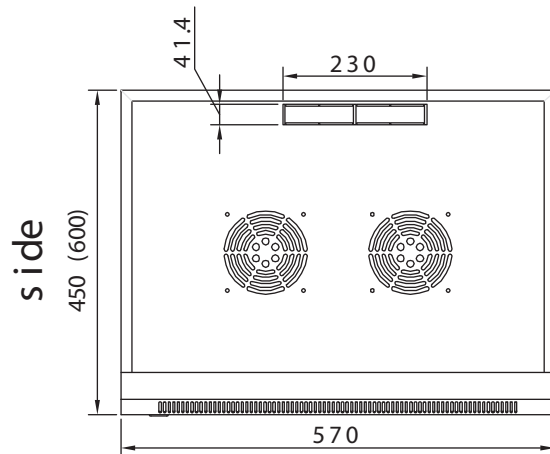

front door

side

back

top

intellinetnetwork.com

Mod#	RU	W (mm)	D (mm)	H (mm)
711715	6U	570	450	370
711722	6U	570	450	370
711777	9U	570	450	500
711784	9U	570	450	500
711791	9U	570	600	500
711807	9U	570	600	500
711869	12U	570	450	635
711876	12U	570	450	635
711883	12U	570	600	635
711890	12U	570	600	635
711937	15U	570	450	770
711944	15U	570	450	770
711951	15U	570	600	770
711968	15U	570	600	770