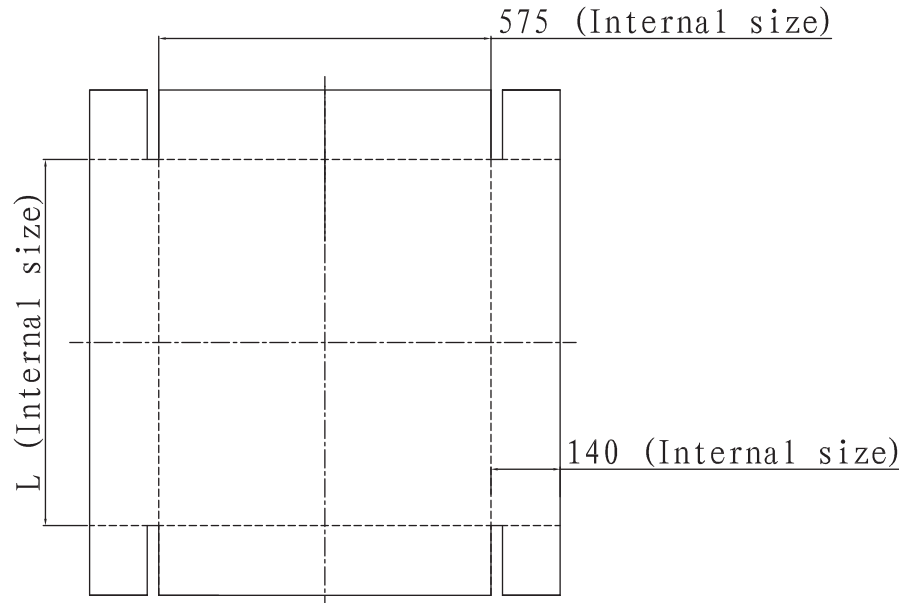

NO.	Mod#	A	B	C
1	713740	580	395	270
2	713757	580	395	270
3	713764	580	480	250
4	713771	580	480	250
5	713788	580	615	250
6	713795	580	615	250
7	713801	580	770	210
8	713818	580	770	210
9	713825	540	560	300
10	713832	540	560	300
11	713849	580	515	295
12	713856	580	515	295
13	713863	580	615	280
14	713870	580	615	280
15	713887	580	750	280
16	713894	580	750	280

VA wall cabinet

NO.	Mod#	L
1	711715	376
2	711722	376
3	711777	510
4	711784	510
5	711791	525
6	711807	525
7	711869	642
8	711876	642
9	711883	642
10	711890	642
11	711937	776
12	711944	776
13	711951	776
14	711968	776